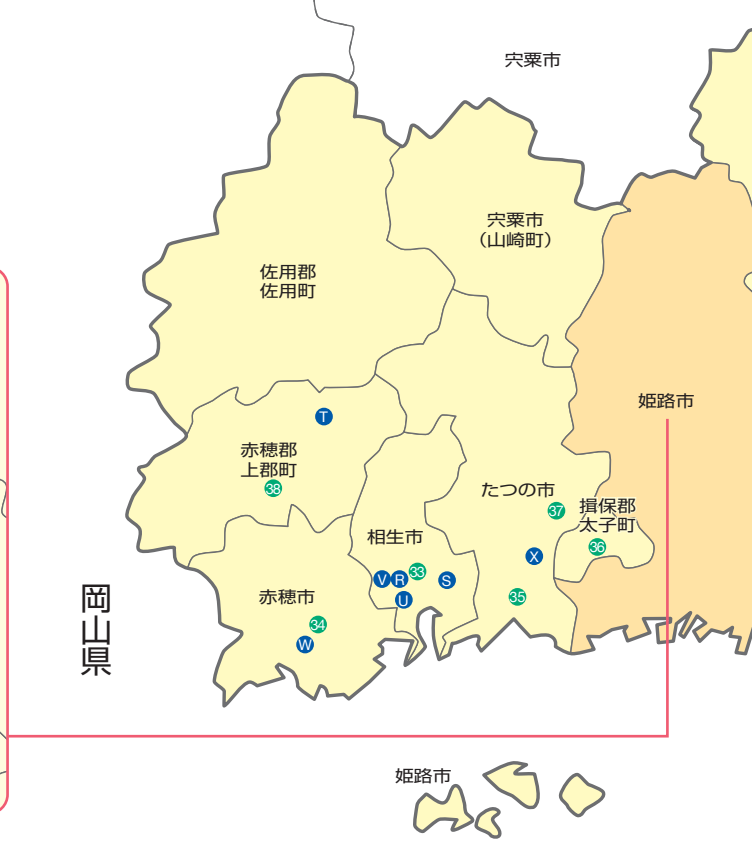

営業地区及び店舗一覧表

2011年(平成23年)6月8日現在

姫路地区	① 本店	〒670-0962	姫路市南駅前町110番地	TEL.079-281-3939
	② 駅前支店	〒670-0927	姫路市駅前町333番地	TEL.079-222-7101
	③ 船場支店	〒670-0906	姫路市博労町91番地	TEL.079-298-5101
	④ 野里支店	〒670-0871	姫路市伊伝居38番の15	TEL.079-281-5201
	⑤ 東支店	〒670-0835	姫路市幸町16番地	TEL.079-224-1187
	⑥ 市場支店	〒670-0966	姫路市延末295番地	TEL.079-221-6250
	⑦ 北支店	〒670-0876	姫路市西八代町8番21号	TEL.079-291-2515
	⑧ 網干支店	〒671-1234	姫路市網干区新在家1412番地の5	TEL.079-272-4555
	⑨ 飾磨支店	〒672-8052	姫路市飾磨区玉地1丁目123番地	TEL.079-235-4911
	⑩ 英賀保支店	〒672-8092	姫路市飾磨区英賀春日町2丁目4番17	TEL.079-237-2333
	⑪ 今宿支店	〒670-0057	姫路市北今宿2丁目1番15号	TEL.079-293-2231
	⑫ 広畑支店	〒671-1121	姫路市広畑区東新町1丁目7番地1	TEL.079-239-4047
	⑬ 保城支店	〒670-0805	姫路市西中島283番地9	TEL.079-281-3731
	⑭ 白浜支店	〒672-8023	姫路市白浜町甲2220番地1	TEL.079-245-1251
	⑮ 青山支店	〒671-2222	姫路市青山5丁目1番1号	TEL.079-267-2431
	⑯ 御立支店	〒670-0074	姫路市御立西5丁目14番50号	TEL.079-295-8833
	⑰ 飾磨西支店	〒672-8079	姫路市飾磨区今在家2丁目3番地	TEL.079-235-7801
	⑱ 花田支店	〒671-0255	姫路市花田町小川49番地の1	TEL.079-252-8601
	⑲ 香寺支店	〒679-2143	姫路市香寺町中仁野307番地1	TEL.079-232-8611
	⑳ 西支店	〒670-0046	姫路市東雲町6丁目9番1	TEL.079-296-2000
東播地区	㉑ 加古川支店	〒675-0066	加古川市加古川町寺家町121番地の2	TEL.079-423-3131
	㉒ 東加古川支店	〒675-0101	加古川市平岡町新在家3丁目288番地の13	TEL.079-423-2312
	㉓ 野口支店	〒675-0017	加古川市野口町良野52番地1	TEL.079-427-8711
	㉔ 別府支店	〒675-0122	加古川市別府町別府713番地の3	TEL.079-435-9911
	㉕ 高砂支店	〒676-0064	高砂市高砂町北本町1136番地	TEL.079-442-4101
	㉖ 荒井支店	〒676-0017	高砂市荒井町東本町2番1号	TEL.079-443-2201
	㉗ 伊保支店	〒676-0076	高砂市伊保崎4丁目2番35号	TEL.079-448-2501
	㉘ 宝殿支店	〒676-0805	高砂市米田町米田306番地3	TEL.079-431-8883
	㉙ 三木支店	〒673-0403	三木市末広3丁目10番17号	TEL.0794-83-6700
	㉚ 稲美支店	〒675-1115	加古郡稲美町岡岡6丁目191番地	TEL.079-492-9011
	㉛ 小野支店	〒675-1332	小野市中町318番1	TEL.0794-62-1584
	㉜ 西脇支店	〒677-0054	西脇市野村町1795番地の186	TEL.0795-23-3984
西播地区	㉝ 相生支店	〒678-0031	相生市旭4丁目10番24号	TEL.0791-22-1030
	㉞ 赤穂支店	〒678-0239	赤穂市加里屋68番地15	TEL.0791-42-0881
	㉟ 揖保川支店	〒671-1643	たつの市揖保川町神戸北山107番地4	TEL.0791-72-4641
	㊱ 太子支店	〒671-1524	揖保郡太子町東保21番地3	TEL.079-276-3033
	㊲ 龍野支店	〒679-4129	たつの市龍野町堂本11番地15	TEL.0791-63-1512
㊳ 上郡支店	〒678-1232	赤穂郡上郡町竹万542番1	TEL.0791-52-7564	
北播地区	㊴ 福崎支店	〒679-2204	神崎郡福崎町西田原1370番地10	TEL.0790-22-0888
	㊵ 北条支店	〒675-2311	加西市北条町横尾1233番地	TEL.0790-42-0006