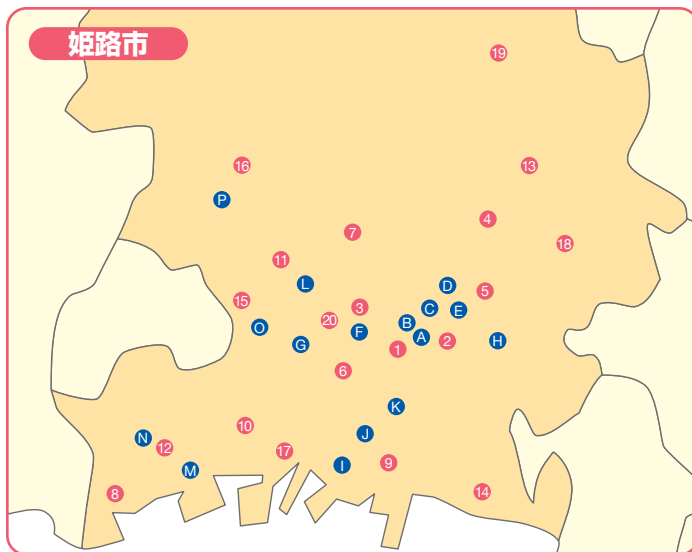

営業地区及び店舗一覧表

2011年(平成23年)6月8日現在

姫路地区	① 本店	〒670-0962	姫路市南駅前町110番地	TEL.079-281-3939
	② 駅前支店	〒670-0927	姫路市駅前町333番地	TEL.079-222-7101
	③ 船場支店	〒670-0906	姫路市博労町91番地	TEL.079-298-5101
	④ 野里支店	〒670-0871	姫路市伊伝居38番の15	TEL.079-281-5201
	⑤ 東支店	〒670-0835	姫路市幸町16番地	TEL.079-224-1187
	⑥ 市場支店	〒670-0966	姫路市延末295番地	TEL.079-221-6250
	⑦ 北支店	〒670-0876	姫路市西八代町8番21号	TEL.079-291-2515
	⑧ 網干支店	〒671-1234	姫路市網干区新在家1412番地の5	TEL.079-272-4555
	⑨ 飾磨支店	〒672-8052	姫路市飾磨区玉地1丁目123番地	TEL.079-235-4911
	⑩ 英賀保支店	〒672-8092	姫路市飾磨区英賀春日町2丁目4番17	TEL.079-237-2333
	⑪ 今宿支店	〒670-0057	姫路市北今宿2丁目1番15号	TEL.079-293-2231
	⑫ 広畑支店	〒671-1121	姫路市広畑区東新町1丁目7番地1	TEL.079-239-4047
	⑬ 保城支店	〒670-0805	姫路市西中島283番地9	TEL.079-281-3731
	⑭ 白浜支店	〒672-8023	姫路市白浜町甲2220番地1	TEL.079-245-1251
	⑮ 青山支店	〒671-2222	姫路市青山5丁目1番1号	TEL.079-267-2431
	⑯ 御立支店	〒670-0074	姫路市御立西5丁目14番50号	TEL.079-295-8833
	⑰ 飾磨西支店	〒672-8079	姫路市飾磨区今在家2丁目3番地	TEL.079-235-7801
	⑱ 花田支店	〒671-0255	姫路市花田町小川49番地の1	TEL.079-252-8601
	⑲ 香寺支店	〒679-2143	姫路市香寺町中仁野307番地1	TEL.079-232-8611
	⑳ 西支店	〒670-0046	姫路市東雲町6丁目9番1	TEL.079-296-2000
東播地区	㉑ 加古川支店	〒675-0066	加古川市加古川町寺家町121番地の2	TEL.079-423-3131
	㉒ 東加古川支店	〒675-0101	加古川市平岡町新在家3丁目288番地の13	TEL.079-423-2312
	㉓ 野口支店	〒675-0017	加古川市野口町良野52番地1	TEL.079-427-8711
	㉔ 別府支店	〒675-0122	加古川市別府町別府713番地の3	TEL.079-435-9911
	㉕ 高砂支店	〒676-0064	高砂市高砂町北本町1136番地	TEL.079-442-4101
	㉖ 荒井支店	〒676-0017	高砂市荒井町東本町2番1号	TEL.079-443-2201
	㉗ 伊保支店	〒676-0076	高砂市伊保崎4丁目2番35号	TEL.079-448-2501
	㉘ 宝殿支店	〒676-0805	高砂市米田町米田306番地3	TEL.079-431-8883
	㉙ 三木支店	〒673-0403	三木市末広3丁目10番17号	TEL.0794-83-6700
	㉚ 稲美支店	〒675-1115	加古郡稲美町岡岡6丁目191番地	TEL.079-492-9011
	㉛ 小野支店	〒675-1332	小野市中町318番1	TEL.0794-62-1584
	㉜ 西脇支店	〒677-0054	西脇市野村町1795番地の186	TEL.0795-23-3984
西播地区	㉝ 相生支店	〒678-0031	相生市旭4丁目10番24号	TEL.0791-22-1030
	㉞ 赤穂支店	〒678-0239	赤穂市加里屋68番地15	TEL.0791-42-0881
	㉟ 揖保川支店	〒671-1643	たつの市揖保川町神戸北山107番地4	TEL.0791-72-4641
	㊱ 太子支店	〒671-1524	揖保郡太子町東保21番地3	TEL.079-276-3033
	㊲ 龍野支店	〒679-4129	たつの市龍野町堂本11番地15	TEL.0791-63-1512
㊳ 上郡支店	〒678-1232	赤穂郡上郡町竹万542番1	TEL.0791-52-7564	
北播地区	㊴ 福崎支店	〒679-2204	神崎郡福崎町西田原1370番地10	TEL.0790-22-0888
	㊵ 北条支店	〒675-2311	加西市北条町横尾1233番地	TEL.0790-42-0006