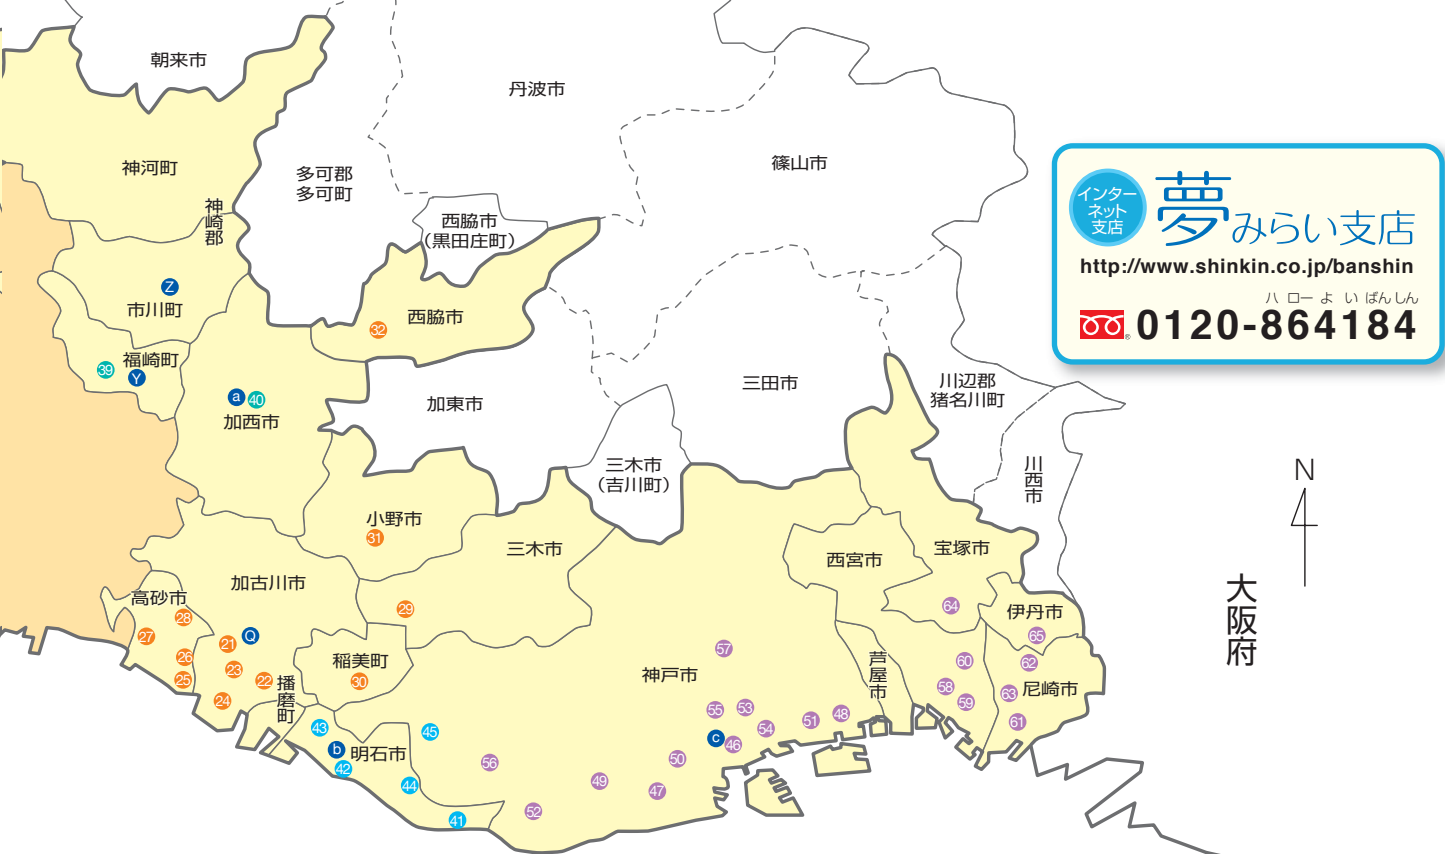

営業地区及び店舗一覧表

2011年(平成23年)6月8日現在

姫路地区	① 本店	〒670-0962	姫路市南駅前町110番地	TEL.079-281-3939
	② 駅前支店	〒670-0927	姫路市駅前町333番地	TEL.079-222-7101
	③ 船場支店	〒670-0906	姫路市博労町91番地	TEL.079-298-5101
	④ 野里支店	〒670-0871	姫路市伊伝居38番の15	TEL.079-281-5201
	⑤ 東支店	〒670-0835	姫路市幸町16番地	TEL.079-224-1187
	⑥ 市場支店	〒670-0966	姫路市延末295番地	TEL.079-221-6250
	⑦ 北支店	〒670-0876	姫路市西八代町8番21号	TEL.079-291-2515
	⑧ 網干支店	〒671-1234	姫路市網干区新在家1412番地の5	TEL.079-272-4555
	⑨ 飾磨支店	〒672-8052	姫路市飾磨区玉地1丁目123番地	TEL.079-235-4911
	⑩ 英賀保支店	〒672-8092	姫路市飾磨区英賀春日町2丁目4番17	TEL.079-237-2333
	⑪ 今宿支店	〒670-0057	姫路市北今宿2丁目1番15号	TEL.079-293-2231
	⑫ 広畑支店	〒671-1121	姫路市広畑区東新町1丁目7番地1	TEL.079-239-4047
	⑬ 保城支店	〒670-0805	姫路市西中島283番地9	TEL.079-281-3731
	⑭ 白浜支店	〒672-8023	姫路市白浜町甲2220番地1	TEL.079-245-1251
	⑮ 青山支店	〒671-2222	姫路市青山5丁目1番1号	TEL.079-267-2431
	⑯ 御立支店	〒670-0074	姫路市御立西5丁目14番50号	TEL.079-295-8833
	⑰ 飾磨西支店	〒672-8079	姫路市飾磨区今在家2丁目3番地	TEL.079-235-7801
	⑱ 花田支店	〒671-0255	姫路市花田町小川49番地の1	TEL.079-252-8601
	⑲ 香寺支店	〒679-2143	姫路市香寺町中仁野307番地1	TEL.079-232-8611
	⑳ 西支店	〒670-0046	姫路市東雲町6丁目9番1	TEL.079-296-2000
東播地区	㉑ 加古川支店	〒675-0066	加古川市加古川町寺家町121番地の2	TEL.079-423-3131
	㉒ 東加古川支店	〒675-0101	加古川市平岡町新在家3丁目288番地の13	TEL.079-423-2312
	㉓ 野口支店	〒675-0017	加古川市野口町良野52番地1	TEL.079-427-8711
	㉔ 別府支店	〒675-0122	加古川市別府町別府713番地の3	TEL.079-435-9911
	㉕ 高砂支店	〒676-0064	高砂市高砂町北本町1136番地	TEL.079-442-4101
	㉖ 荒井支店	〒676-0017	高砂市荒井町東本町2番1号	TEL.079-443-2201
	㉗ 伊保支店	〒676-0076	高砂市伊保崎4丁目2番35号	TEL.079-448-2501
	㉘ 宝殿支店	〒676-0805	高砂市米田町米田306番地3	TEL.079-431-8883
	㉙ 三木支店	〒673-0403	三木市末広3丁目10番17号	TEL.0794-83-6700
	㉚ 稲美支店	〒675-1115	加古郡稲美町岡岡6丁目191番地	TEL.079-492-9011
	㉛ 小野支店	〒675-1332	小野市中町318番1	TEL.0794-62-1584
	㉜ 西脇支店	〒677-0054	西脇市野村町1795番地の186	TEL.0795-23-3984
西播地区	㉝ 相生支店	〒678-0031	相生市旭4丁目10番24号	TEL.0791-22-1030
	㉞ 赤穂支店	〒678-0239	赤穂市加里屋68番地15	TEL.0791-42-0881
	㉟ 揖保川支店	〒671-1643	たつの市揖保川町神戸北山107番地4	TEL.0791-72-4641
	㊱ 太子支店	〒671-1524	揖保郡太子町東保21番地3	TEL.079-276-3033
	㊲ 龍野支店	〒679-4129	たつの市龍野町堂本11番地15	TEL.0791-63-1512
㊳ 上郡支店	〒678-1232	赤穂郡上郡町竹万542番1	TEL.0791-52-7564	
北播地区	㊴ 福崎支店	〒679-2204	神崎郡福崎町西田原1370番地10	TEL.0790-22-0888
	㊵ 北条支店	〒675-2311	加西市北条町横尾1233番地	TEL.0790-42-0006