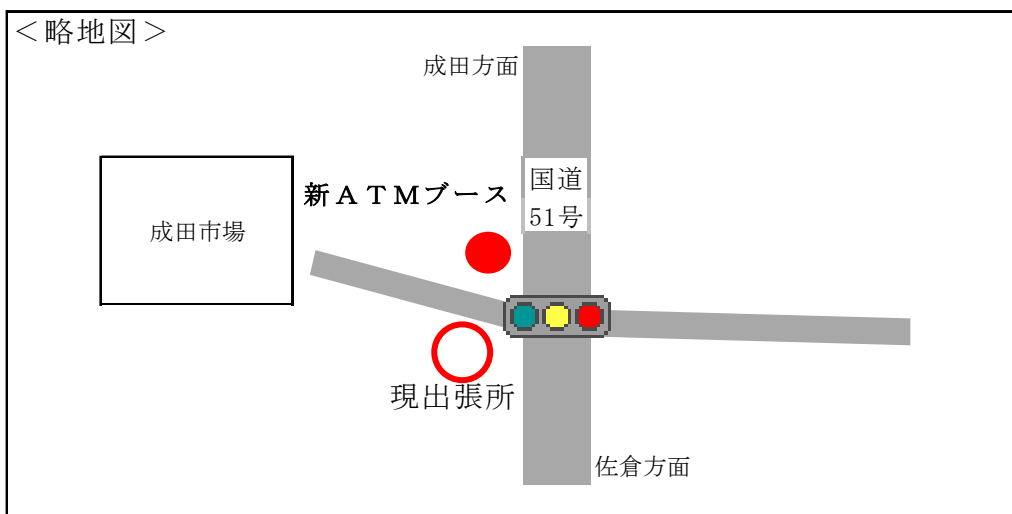

平成27年12月吉日

お客さま各位

成田市場出張所ATMコーナー移転のお知らせ

平素は、当ATM機をご利用いただきまして誠にありがとうございます。

この度、成田市場出張所ATMコーナーにつきましては、諸般の事情により、平成28年3月5日（土）をもちまして営業を終了し、下記に記載のATMブースに移転の上、3月7日（月）より営業させていただくこととなりました。

今後とも、何卒変わらぬご愛顧を賜りますようお願い申し上げます。

記

- 最終営業日 : 平成28年3月5日（土）
- 新ATMブース営業開始日 : 平成28年3月7日（月）

千葉信用金庫