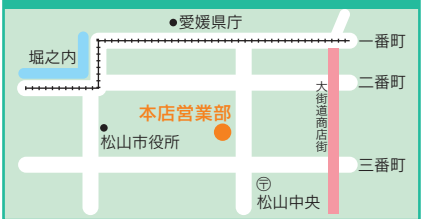

店舗紹介

県内48店舗・1代理店 広がるふれあいネットワーク

県内48店舗・1代理店でつなぐ、信頼の輪。
これからも人々の中に、地域の中に溶け込み、
ふれあいを育みながら、
あなたといっしょに歩んでいきたいと願っています。

本店営業部

松山市二番町4丁目2番地11

城東支店

松山市勝山町2丁目20番地3

古町支店

松山市本町3丁目2番地22

立花支店

松山市祇園町5番18号

道後支店

松山市道後湯之町3番10号

土橋支店

松山市湊町7丁目2番地1

東環状東本支店