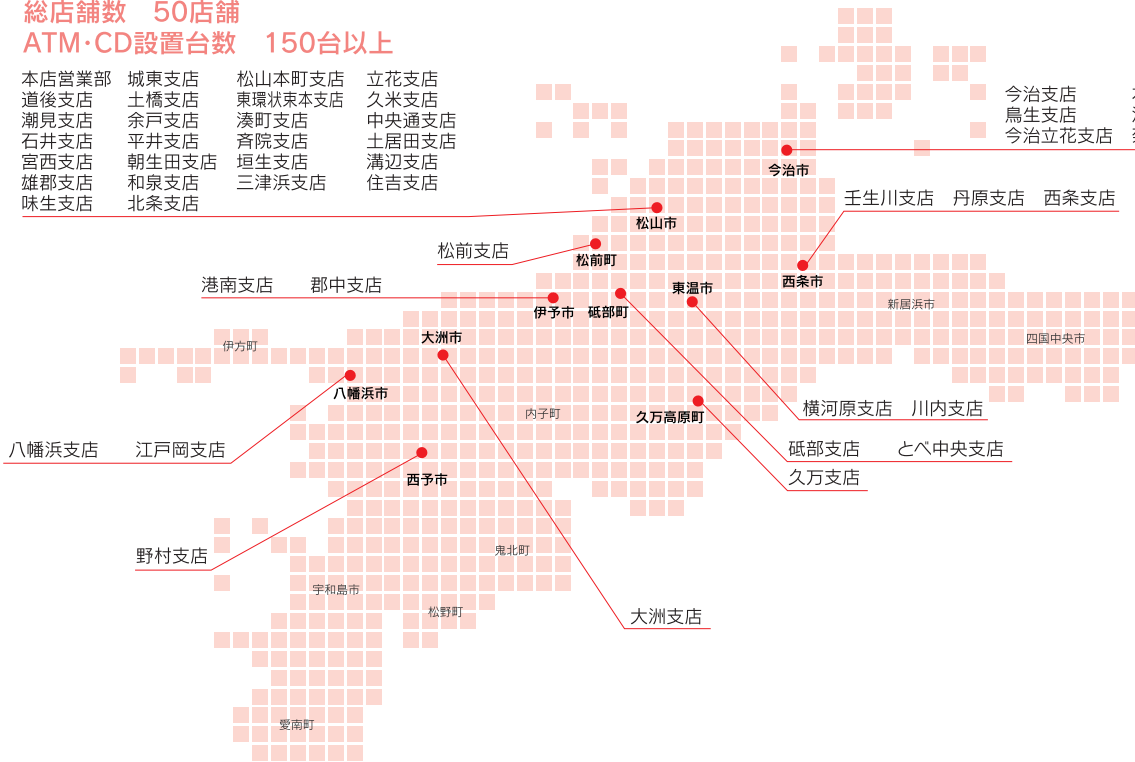

店舗一覧 店舗外ATM・CD設置状況

愛媛信用金庫店舗一覧

(平成19年6月末日現在)

総店舗数 50店舗
ATM・CD設置台数 150台以上

本店営業部 城東支店 松山本町支店 立花支店
道後支店 土橋支店 東環状東本支店 久米支店
潮見支店 余戸支店 湊町支店 中央通支店
石井支店 平井支店 斎院支店 土居田支店
宮西支店 朝生田支店 垣生支店 溝辺支店
雄郡支店 和泉支店 三津浜支店 住吉支店
味生支店 北条支店

今治支店 本町支店 常盤町支店
鳥生支店 波止浜支店 喜田村支店
今治立花支店 菊間支店 大西支店

店舗外ATM・CD 店名	稼働状況		
	平日	土曜	日・祝
三越松山店	8:45~19:00	○	○
松山地方局共同	9:00~18:00	—	—
テクノプラザ愛媛共同	8:45~18:00	○*	—
松山市役所	8:15~18:00	—	—
アイテムえひめ共同	8:45~18:00	○	○
県立中央病院共同	8:45~19:00	○	○
松山市役所本庁共同	8:45~18:00	○*	—
松山市役所第四別館共同	8:45~18:00	○*	—
愛媛県本庁共同	8:45~18:00	—	—
大街道 IC 点音	8:00~21:00	○	○
松山大学	8:45~18:00	○	—
愛媛大学	9:00~18:00	○*	—
松山赤十字病院	9:00~18:00	○*	—
松山若草合同庁舎共同	8:45~18:00	—	—
古町 点音	8:45~19:00	○	○
ジャスコシティ松山 IC 点音	8:45~21:00	○	○
フジ道後店	8:45~20:00	○	○
松山市総合コミュニティセンター共同	8:45~18:00	○*	—
いよてつ高島屋 IC 点音	8:45~19:00	○	○
いよてつ松山市駅 IC 点音	8:00~21:00	○	○
松山市民病院共同	8:45~19:00	○	○
フジ松末店 点音	8:45~21:00	○	○
ABC久米店共同	8:45~18:00	○*	—
パルティ・フジ和気SC	8:45~21:00	○	○
パルティ・フジ姫原SC IC 点音	8:45~21:00	○	○
ヴェスタ余戸	8:45~20:00	○	○
松山銀天街 IC 点音	8:00~21:00	○	○
パルティ・フジ衣山SC	8:45~21:00	○	○
フジ古川店 IC 点音	8:45~21:00	○	○
ABC石井店 IC 点音	8:45~20:00	○	○
セブンスター石井店 IC 点音	8:45~21:00	○	○
フジグラン重信 IC 点音	8:45~21:00	○	○
パルティ・フジ平井SC	8:45~20:00	○	○
四国がんセンター共同	8:45~18:00	○	○
フジ高岡店	8:45~20:00	○	○
パルティ・フジ北斎院SC IC 点音	8:45~19:00	○	○
高岡	8:45~18:00	○	○
フジグラン松山 IC 点音	8:45~21:00	○	○
ジョー・プラ IC 点音	8:45~21:00	○	○
パルティ・フジ垣生SC IC 点音	8:45~21:00	○	○
松山空港ビル	8:00~19:00	○	○
セブンスター石手店	8:45~21:00	○	○
ダイキ三津浜店 点音	8:45~20:00	○	○