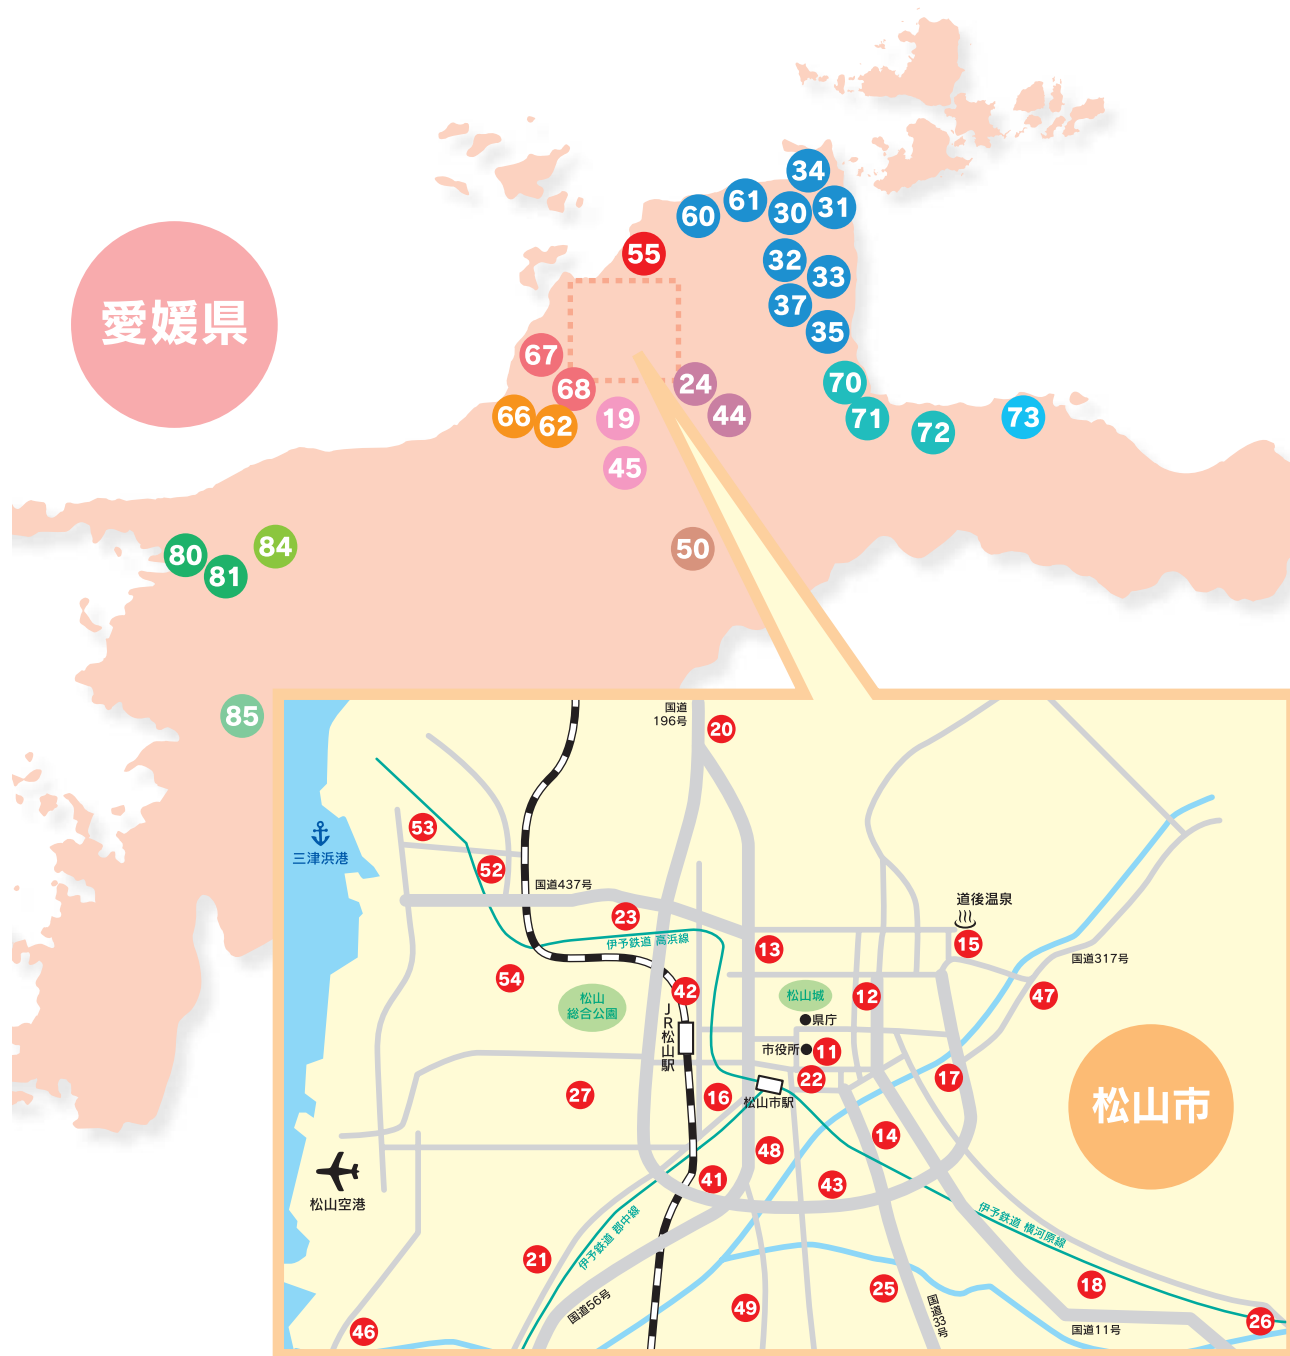

# 店舗のご案内

支店 番号	店名	所在地	電話番号	貸金庫	宝くじ 業務	ATM機能		
						生体認証※	IC	点字・音声
11	本店営業部	松山市二番町4丁目2番地11	089-946-1122	○		○	○	○
12	城東支店	松山市勝山町2丁目20番地3	089-945-1234	○		○	○	○
13	松山本町支店	松山市本町5丁目1番地10	089-925-1211	○ 全自動	○	○	○	○
14	立花支店	松山市祇園町5番18号	089-932-2111			○	○	○
15	道後支店	松山市道後湯之町3番10号	089-931-7188		○	○		
16	土橋支店	松山市湊町7丁目2番地1	089-931-6266			○	○	○
17	東環状東本支店	松山市東本1丁目8番22号	089-946-3711	○	○	○	○	○
18	久米支店	松山市南久米町312番1	089-975-2007			○	○	○
20	潮見支店	松山市鴨川1丁目6番33号	089-922-1838	○		○	○	○
21	余戸支店	松山市余戸中5丁目1番7号	089-971-2141			○	○	○