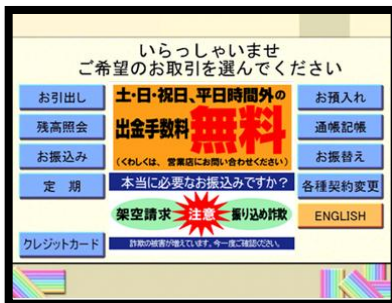

ATMのトップ画面が変わります

平素は、愛媛信用金庫のATMをご利用いただき、誠にありがとうございます。
平成30年2月より順次、お客さまにATMをより快適にご利用いただけるよう、「お引出し」や「お預入れ」、「お振込」などのご利用頻度の高いお取引ボタンを大きく表示するようリニューアルいたします。

現在の画面イメージ

ボタンが大きく、
押しやすくなります！

変更後の画面イメージ

※トップ画面以外の画面デザイン、操作方法は変更ございません。
※トップ画面は平成30年2月から3月の間で順次変更となります。