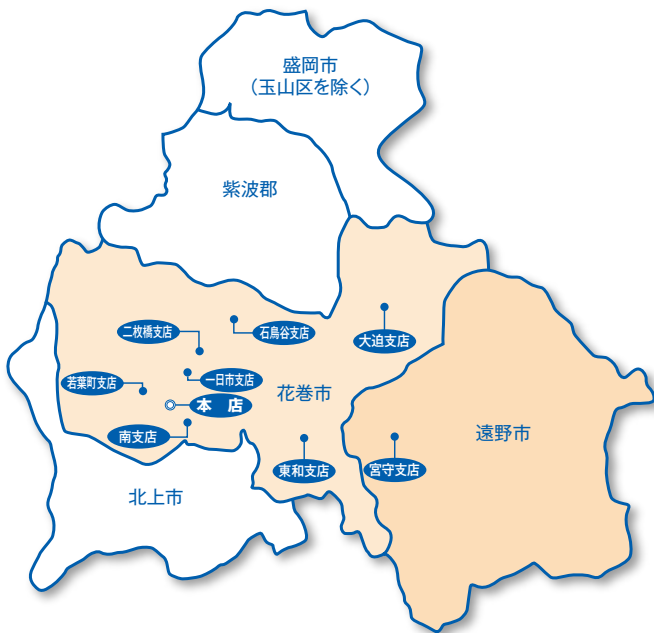

花巻信用金庫の概要

(平成24年9月30日現在)

創立年月日	昭和24年2月1日
本店所在地	花巻市吹張町11番10号
総資産	84,303百万円
預金	75,918百万円
貸出金	38,741百万円
自己資本比率	18.05%
出資金	215百万円
会員数	10,409人
店舗数	9店舗
常勤役職員数	114人

当金庫の事業区域と店舗所在地

【店舗一覧】

- **本店**
花巻市吹張町11番10号 (0198)23-5311
- **一日市支店**
花巻市一日市5番19号 (0198)22-2022
- **石鳥谷支店**
花巻市石鳥谷町好地第8地割32番地 (0198)45-2525
- **大迫支店**
花巻市大迫町大迫第3地割194番地1 (0198)48-2121
- **東和支店**
花巻市東和町土沢5区367番地 (0198)42-3211
- **二枚橋支店**
花巻市二枚橋町大通り2丁目13番地の1 (0198)26-2011
- **宮守支店**
遠野市宮守町下宮守30地割108番地1 (0198)67-2530
- **南支店**
花巻市豊沢町4番16号 (0198)24-3131
- **若葉町支店**
花巻市若葉町3丁目7番14号 (0198)23-2161

店舗外キャッシュサービスコーナー設置場所

花巻市役所	(花巻市花城町)	銀河モール花巻	(花巻市高木)
イトーヨーカドー花巻店	(花巻市上小舟渡)	花巻総合卸センター	(花巻市卸町)
富士大学	(花巻市下根子)	na・te・mo	(花巻市不動)
ベルプラス松園店	(花巻市松園町)	石鳥谷総合支所	(花巻市石鳥谷町)
マックスバリュ花巻店	(花巻市中根子)	ジョイス石鳥谷店	(花巻市石鳥谷町)
アルテマルカン	(花巻市桜台)	東和総合支所	(花巻市東和町)
志戸平温泉	(花巻市湯口)	ショッピングタウンmm1	(遠野市宮守町)
XYZ(ジーズ)花巻	(花巻市東宮野目)		