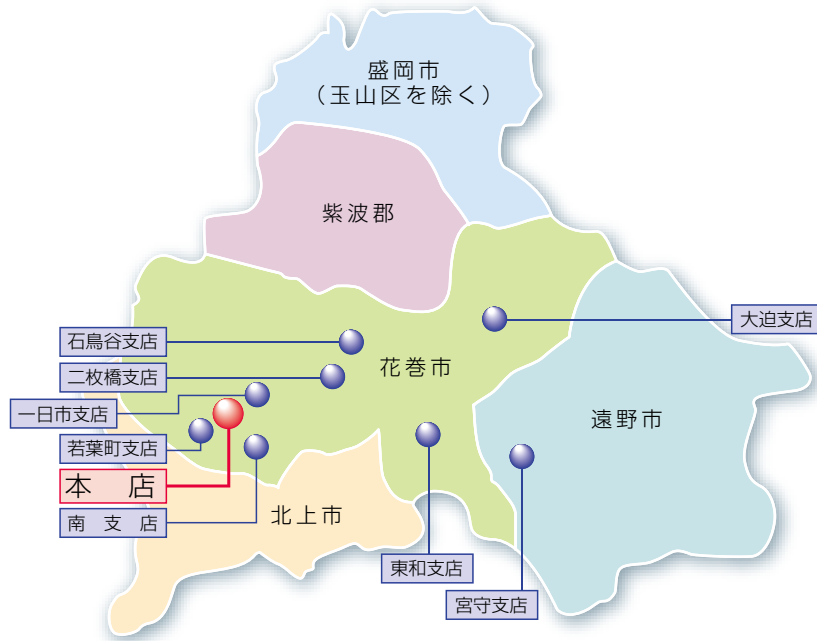

事業地区

岩手県花巻市
 岩手県盛岡市(玉山区を除く)
 岩手県北上市
 岩手県遠野市
 岩手県紫波郡

店舗一覧

| | |
|-------|---------------------------------------|
| 本 店 | 花巻市吹張町11番10号 (0198) 23-5311 |
| 一日市支店 | 花巻市一日市5番19号 (0198) 22-2022 |
| 石鳥谷支店 | 花巻市石鳥谷町好地第8地割32番地 (0198) 45-2525 |
| 大迫支店 | 花巻市大迫町大迫第3地割194番地1 (0198) 48-2121 |
| 東和支店 | 花巻市東和町土沢5区367番地 (0198) 42-3211 |
| 二枚橋支店 | 花巻市二枚橋町大通り2丁目13番地の1 (0198) 26-2011 |
| 宮守支店 | 遠野市宮守町下宮守30地割108番地1 (0198) 67-2530 |
| 南支店 | 花巻市豊沢町4番16号 (0198) 24-3131 |
| 若葉町支店 | 花巻市若葉町3丁目7番14号 (0198) 23-2161 |

キャッシュサービスコーナー設置場所

| | |
|--------------|-----------|
| 花巻市役所 | (花巻市花城町) |
| イトーヨーカドー花巻店 | (花巻市上小舟渡) |
| 富士大学 | (花巻市下根子) |
| ベルプラス松園店 | (花巻市松園町) |
| マックスバリュ花巻店 | (花巻市中根子) |
| アルテマルカン | (花巻市桜台) |
| 志戸平温泉 | (花巻市湯口) |
| X Y Z(ジーズ)花巻 | (花巻市東宮野目) |
| 銀河モール花巻 | (花巻市高木) |
| 花巻総合卸センター | (花巻市卸町) |
| na・te・mo | (花巻市不動) |
| 石鳥谷総合支所 | (花巻市石鳥谷町) |
| ジョイス石鳥谷店 | (花巻市石鳥谷町) |
| 東和総合支所 | (花巻市東和町) |
| ショッピングタウンmm1 | (遠野市宮守町) |