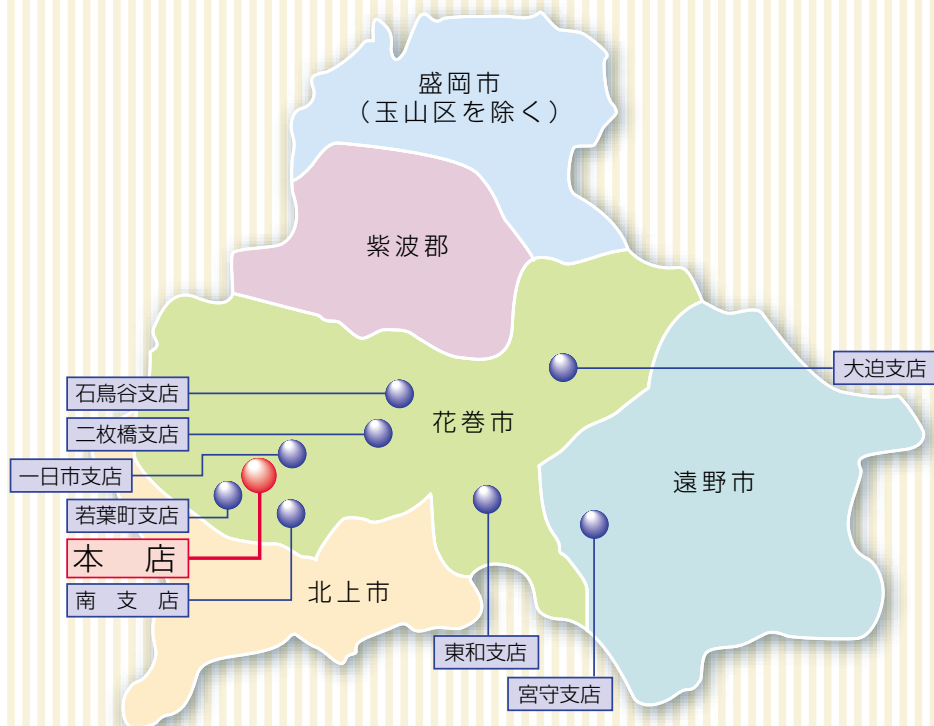

## 花巻信用金庫の概要

(平成27年9月30日現在)

創立年月日	昭和24年2月1日
本店所在地	花巻市吹張町11番10号
総資産	96,806百万円
預金	87,900百万円
貸出金	39,169百万円
自己資本比率	19.00%
出資金	220百万円
会員数	11,070人
店舗数	9店舗
常勤役員数	113人

## 事業地区

岩手県花巻市  
岩手県盛岡市(玉山区を除く)  
岩手県北上市  
岩手県遠野市  
岩手県紫波郡

## 店舗一覧

本店	花巻市吹張町11番10号 (0198) 23-5311
一日市支店	花巻市一日市5番19号 (0198) 22-2022
石鳥谷支店	花巻市石鳥谷町好地第8地割32番地 (0198) 45-2525
大迫支店	花巻市大迫町大迫第3地割194番地1 (0198) 48-2121
東和支店	花巻市東和町土沢5区367番地 (0198) 42-3211
二枚橋支店	花巻市二枚橋町大通り2丁目13番地の1 (0198) 26-2011
宮守支店	遠野市宮守町下宮守30地割108番地1 (0198) 67-2530
南支店	花巻市豊沢町4番16号 (0198) 24-3131
若葉町支店	花巻市若葉町3丁目7番14号 (0198) 23-2161

## キャッシュサービスコーナー設置場所

花巻市役所	(花巻市花城町)
イトーヨーカドー花巻店	(花巻市上小舟渡)
富士大学	(花巻市下根子)
ベルプラス松園店	(花巻市松園町)
マックスバリュ花巻店	(花巻市中根子)
アルテマルカン	(花巻市桜台)
志戸平温泉	(花巻市湯口)
X Y Z(ジーズ)花巻	(花巻市東宮野目)
銀河モール花巻	(花巻市高木)
花巻総合卸センター	(花巻市卸町)
na・te・mo	(花巻市不動)
コープ花巻あうる	(花巻市南新田)
石鳥谷総合支所	(花巻市石鳥谷町)
ジョイス石鳥谷店	(花巻市石鳥谷町)
東和総合支所	(花巻市東和町)
ショッピングタウンmm1	(遠野市宮守町)