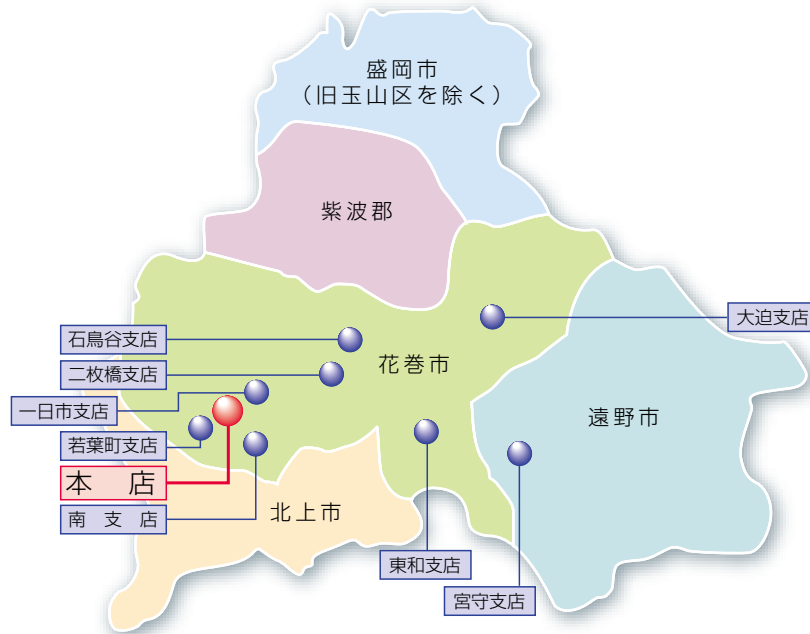

事業地区

岩手県花巻市
 岩手県盛岡市(旧玉山区を除く)
 岩手県北上市
 岩手県遠野市
 岩手県紫波郡

店舗一覧

本 店	花巻市吹張町11番10号 (0198) 23-5311
一日市支店	花巻市一日市5番19号 (0198) 22-2022
石鳥谷支店	花巻市石鳥谷町好地第8地割32番地 (0198) 45-2525
大迫支店	花巻市大迫町大迫第3地割194番地1 (0198) 48-2121
東和支店	花巻市東和町土沢5区367番地 (0198) 42-3211
二枚橋支店	花巻市二枚橋町大通り2丁目13番地の1 (0198) 26-2011
宮守支店	遠野市宮守町下宮守30地割108番地1 (0198) 67-2530
南支店	花巻市豊沢町4番16号 (0198) 24-3131
若葉町支店	花巻市若葉町3丁目7番14号 (0198) 23-2161

キャッシュサービスコーナー設置場所

花巻市役所	(花巻市花城町)
イトーヨーカドー花巻店	(花巻市上小舟渡)
富士大学	(花巻市下根子)
ベルプラス松園店	(花巻市松園町)
マックスバリュ花巻店	(花巻市中根子)
アルテマルカン	(花巻市桜台)
志戸平温泉	(花巻市湯口)
X Y Z(ジーズ)花巻	(花巻市東宮野目)
銀河モール花巻	(花巻市高木)
花巻総合卸センター	(花巻市卸町)
na・te・mo	(花巻市不動)
コープ花巻あうる	(花巻市南新田)
石鳥谷総合支所	(花巻市石鳥谷町)
ジョイス石鳥谷店	(花巻市石鳥谷町)
東和総合支所	(花巻市東和町)
ショッピングタウンmm1	(遠野市宮守町)