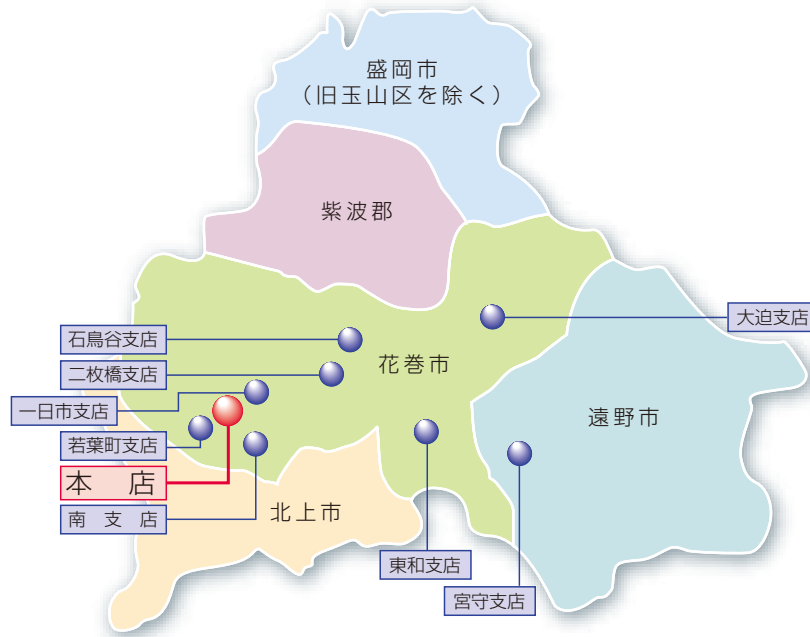

## 事業地区

岩手県花巻市  
 岩手県盛岡市(旧玉山区を除く)  
 岩手県北上市  
 岩手県遠野市  
 岩手県紫波郡

## 店舗一覧

本 店	花巻市吹張町11番10号 (0198) 23-5311
一日市支店	花巻市一日市5番19号 (0198) 22-2022
石鳥谷支店	花巻市石鳥谷町好地第8地割32番地 (0198) 45-2525
大迫支店	花巻市大迫町大迫第3地割194番地1 (0198) 48-2121
東和支店	花巻市東和町土沢5区367番地 (0198) 42-3211
二枚橋支店	花巻市二枚橋町大通り2丁目13番地の1 (0198) 26-2011
宮守支店	遠野市宮守町下宮守30地割108番地1 (0198) 67-2530
南支店	花巻市豊沢町4番16号 (0198) 24-3131
若葉町支店	花巻市若葉町3丁目7番14号 (0198) 23-2161

## キャッシュサービスコーナー設置場所

花巻市役所	(花巻市花城町)
イトーヨーカドー花巻店	(花巻市上小舟渡)
富士大学	(花巻市下根子)
ベルプラス松園店	(花巻市松園町)
マックスバリュ花巻店	(花巻市中根子)
アルテマルカン	(花巻市桜台)
X Y Z(ジーズ)花巻	(花巻市東宮野目)
銀河モール花巻	(花巻市高木)
花巻総合卸センター	(花巻市卸町)
na・te・mo	(花巻市不動)
コープ花巻あうる	(花巻市南新田)
石鳥谷総合支所	(花巻市石鳥谷町)
ジョイス石鳥谷店	(花巻市石鳥谷町)
東和総合支所	(花巻市東和町)
ショッピングタウンmm1	(遠野市宮守町)