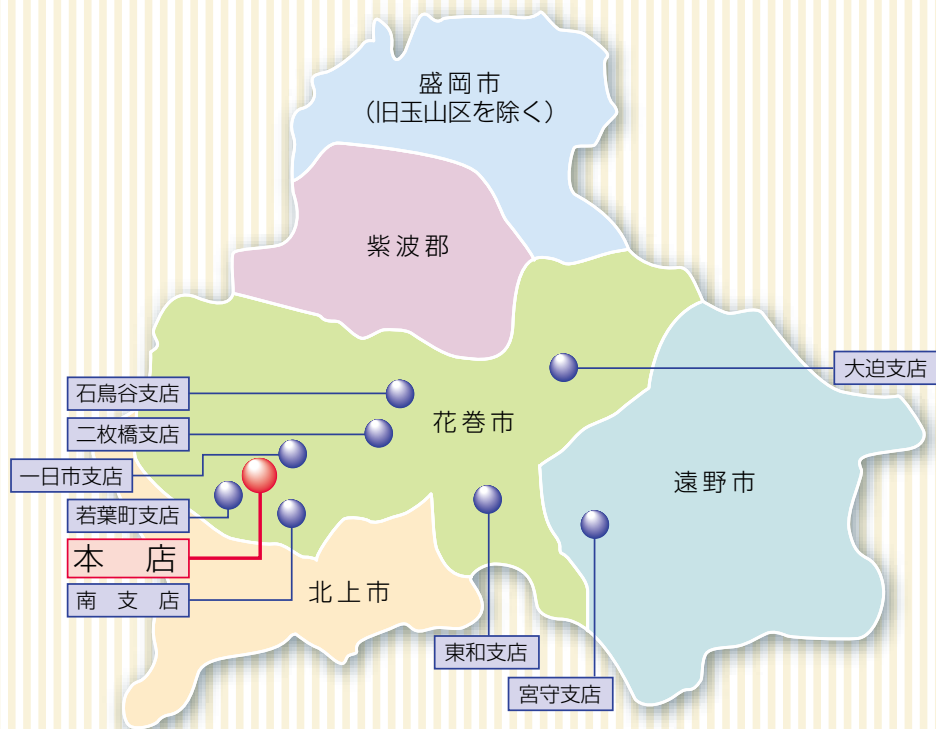

花巻信用金庫の概要

(令和2年9月30日現在)

創立年月日	昭和24年2月1日
本店所在地	花巻市吹張町11番10号
総資産	109,131百万円
預金	98,864百万円
貸出金	40,004百万円
自己資本比率	17.17%
出資金	222百万円
会員数	11,089人
店舗数	9店舗
常勤従業員数	94人

事業地区

岩手県花巻市
岩手県盛岡市(旧玉山区を除く)
岩手県北上市
岩手県遠野市
岩手県紫波郡

店舗一覧

本店	花巻市吹張町11番10号 (0198) 23-5311
一日市支店	花巻市一日市5番19号 (0198) 22-2022
石鳥谷支店	花巻市石鳥谷町好地第8地割32番地 (0198) 45-2525
大迫支店	花巻市大迫町大迫第3地割194番地1 (0198) 48-2121
東和支店	花巻市東和町土沢5区367番地 (0198) 42-3211
二枚橋支店	花巻市二枚橋町大通り2丁目13番地の1 (0198) 26-2011
宮守支店	遠野市宮守町下宮守30地割108番地1 (0198) 67-2530
南支店	花巻市豊沢町4番16号 (0198) 24-3131
若葉町支店	花巻市若葉町3丁目7番14号 (0198) 23-2161

キャッシュサービスコーナー設置場所

花巻市役所	(花巻市花城町)
イトーヨーカドー花巻店	(花巻市上小舟渡)
富士大学	(花巻市下根子)
ベルプラス松園店	(花巻市松園町)
マックスバリュ花巻店	(花巻市中根子)
アルテマルカン	(花巻市桜台)
X Y Z(ジーズ)花巻	(花巻市東宮野目)
銀河モール花巻	(花巻市高木)
花巻総合卸センター	(花巻市卸町)
na・te・mo	(花巻市不動)
コープ花巻あうる	(花巻市南新田)
石鳥谷総合支所	(花巻市石鳥谷町)
ジョイス石鳥谷店	(花巻市石鳥谷町)
東和総合支所	(花巻市東和町)
ショッピングタウンmm1	(遠野市宮守町)