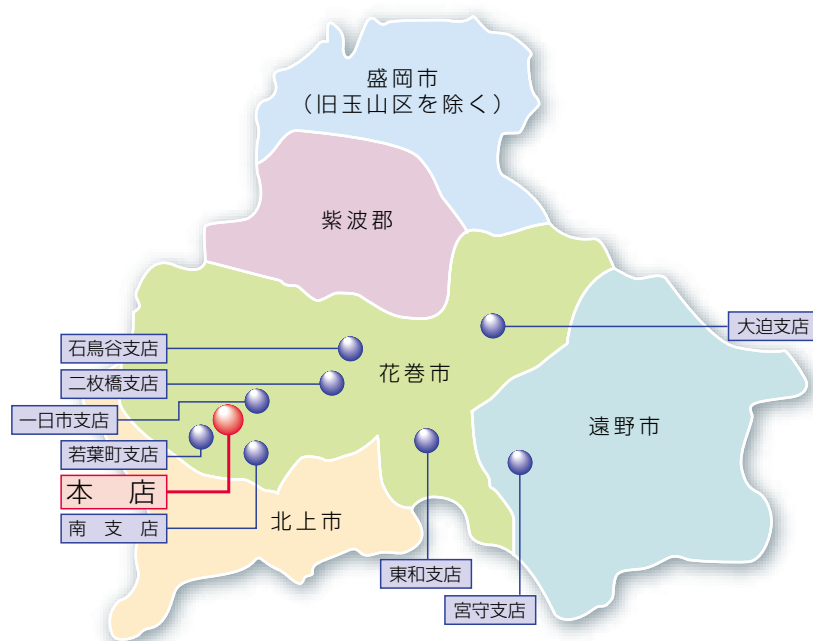

事業地区

岩手県花巻市
 岩手県盛岡市(旧玉山区を除く)
 岩手県北上市
 岩手県遠野市
 岩手県紫波郡

店舗一覧

本 店	花巻市吹張町11番10号 (0198) 23-5311
一日市支店	花巻市一日市5番19号 (0198) 22-2022
石鳥谷支店	花巻市石鳥谷町好地第8地割32番地 (0198) 45-2525
大迫支店	花巻市大迫町大迫第3地割194番地1 (0198) 48-2121
東和支店	花巻市東和町土沢5区367番地 (0198) 42-3211
二枚橋支店	花巻市二枚橋町大通り2丁目13番地の1 (0198) 26-2011
宮守支店	遠野市宮守町下宮守30地割108番地1 (0198) 67-2530
南支店	花巻市豊沢町4番16号 (0198) 24-3131
若葉町支店	花巻市若葉町3丁目7番14号 (0198) 23-2161

キャッシュサービスコーナー設置場所

イトーヨーカドー花巻店	(花巻市下小舟渡)
ベルプラス松園店	(花巻市松園町)
マックスバリュ花巻店	(花巻市中根子)
アルテマルカン	(花巻市桜台)
X Y Z(ジーズ)花巻	(花巻市東宮野目)
銀河モール花巻	(花巻市高木)
花巻総合卸センター	(花巻市卸町)
na・te・mo	(花巻市不動)
コープ花巻あうる	(花巻市南新田)
ジョイス石鳥谷店	(花巻市石鳥谷町)
ショッピングタウンmm1	(遠野市宮守町)