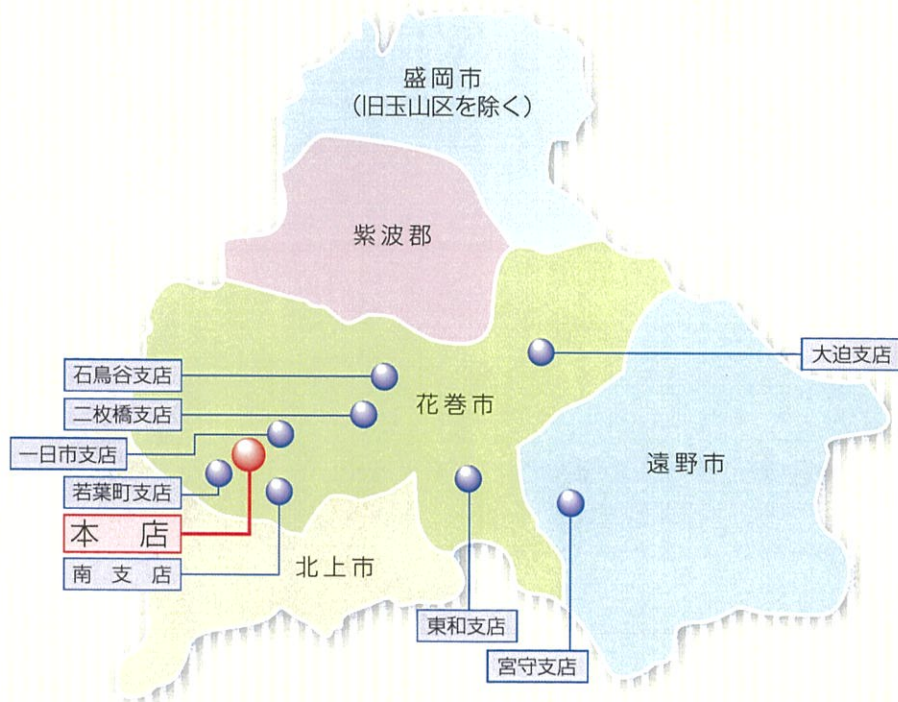

## 花巻信用金庫の概要

(令和4年9月30日現在)

創立年月日	1949年(昭和24年)2月1日
本店所在地	花巻市吹張町11番10号
総資産	111,366百万円
預金	101,682百万円
貸出金	40,790百万円
自己資本比率	17.62%
出資金	222百万円
会員数	10,999人
店舗数	9店舗
常勤役職員数	89人

## 事業地区

岩手県花巻市  
岩手県盛岡市(旧玉山区を除く)  
岩手県北上市  
岩手県遠野市  
岩手県紫波郡

## 店舗一覧

本店	花巻市吹張町11番10号 (0198) 23-5311
一日市支店	花巻市一日市5番19号 (0198) 22-2022
石鳥谷支店	花巻市石鳥谷町好地第8地割32番地 (0198) 45-2525
大迫支店	花巻市大迫町大迫第3地割194番地1 (0198) 48-2121
東和支店	花巻市東和町土沢5区367番地 (0198) 42-3211
二枚橋支店	花巻市二枚橋町大通り2丁目13番地の1 (0198) 26-2011
宮守支店	遠野市宮守町下宮守30地割108番地1 (0198) 67-2530
南支店	花巻市豊沢町4番16号 (0198) 24-3131
若葉町支店	花巻市若葉町3丁目7番14号 (0198) 23-2161

## キャッシュサービスコーナー設置場所

(令和4年9月30日現在)

イトーヨーカドー花巻店	(花巻市下小舟渡)
ベルプラス松園店	(花巻市松園町)
マックスバリュ花巻店	(花巻市中根子)
アルテマルカン	(花巻市桜台)
X Y Z(ジーズ)花巻	(花巻市東宮野目)
銀河モール花巻	(花巻市高木)
花巻総合卸センター	(花巻市卸町)
na・te・mo	(花巻市不動)
コープ花巻あうる	(花巻市南新田)
ジョイス石鳥谷店	(花巻市石鳥谷町)
ショッピングタウンmm1	(遠野市宮守町)