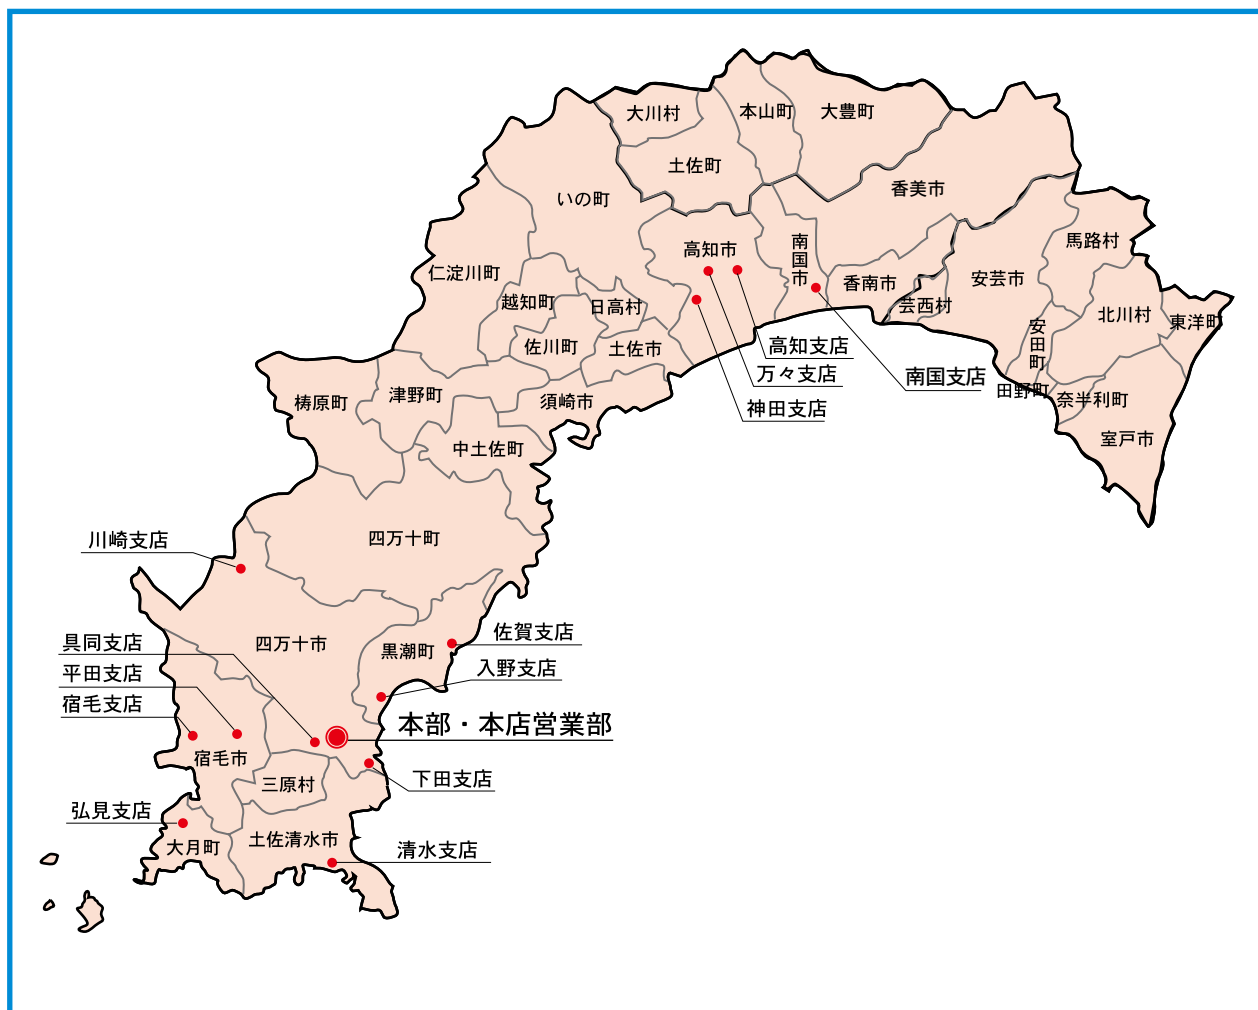

## 営業店のご案内

### ■店舗配置図・営業地区

#### ●高知中央エリア

高 知 支 店	〒780-0870	高知市本町2-1-5
万 々 支 店	〒780-0972	高知市中万々1-23
神 田 支 店	〒780-8040	高知市神田820-1
南 国 支 店	〒783-0004	南国市大埴甲1905番地4

(令和元年6月末日現在)