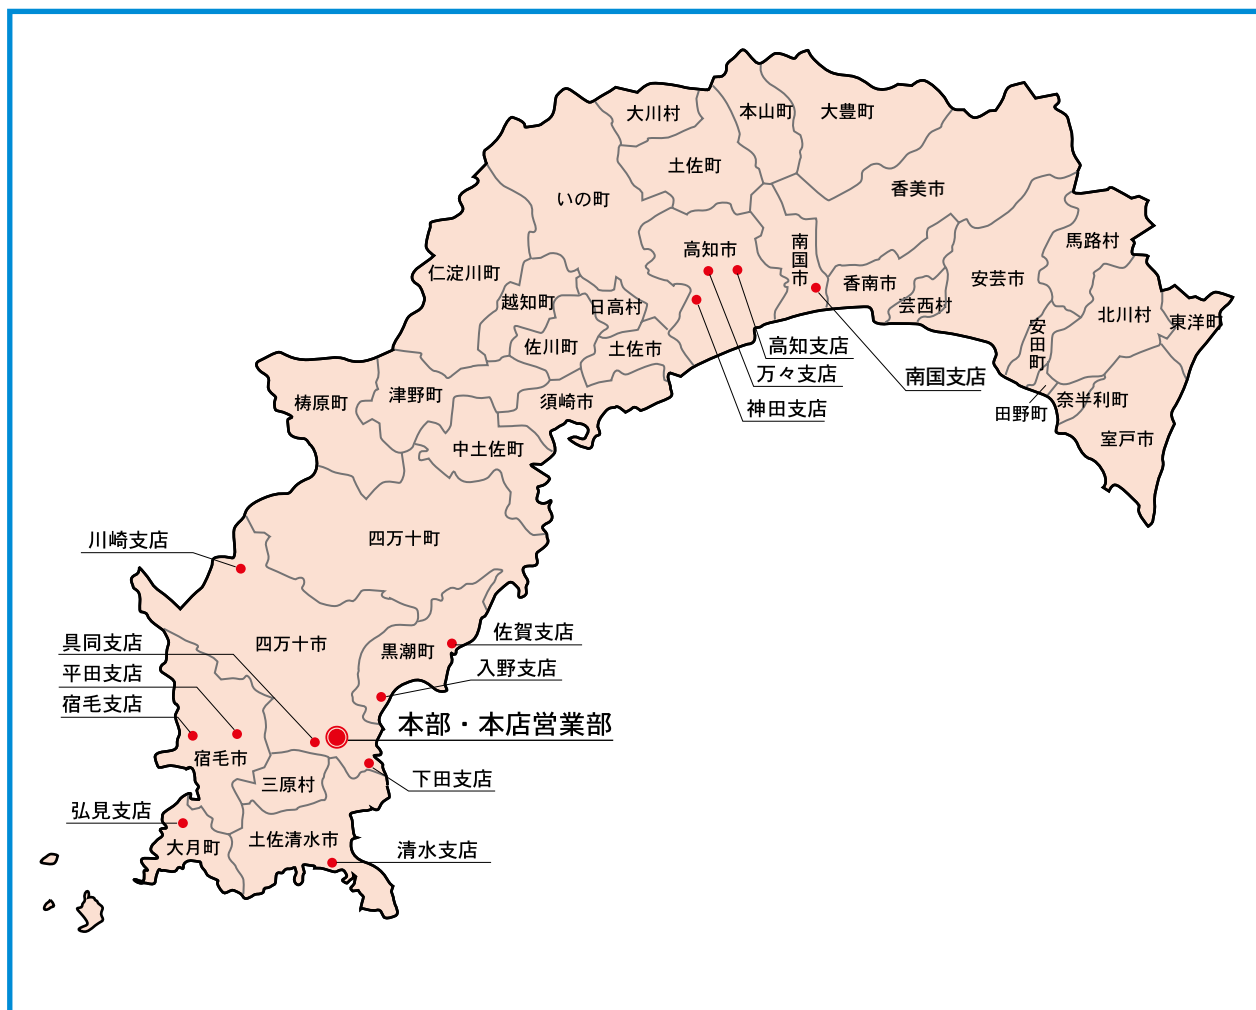

営業店のご案内

■店舗配置図・営業地区

■店舗一覧

●幡多エリア

本 部	〒787-0021	四万十市中村京町1-17
本店営業部	〃	〃
下 田 支 店	〒787-0155	四万十市下田1539-17
具 同 支 店	〒787-0019	四万十市具同2043-1
川 崎 支 店	〒787-1601	四万十市西土佐江川崎215-3
宿 毛 支 店	〒788-0009	宿毛市駅東町1-720
平 田 支 店	〒788-0783	宿毛市平田町戸内1749
弘 見 支 店	〒788-0302	幡多郡大月町弘見2048-2
入 野 支 店	〒789-1931	幡多郡黒潮町入野2079-1
佐 賀 支 店	〒789-1720	幡多郡黒潮町佐賀657-1
清 水 支 店	〒787-0330	土佐清水市清水ヶ丘10-23

●高知エリア

高 知 支 店	〒780-0870	高知市本町2-1-5
万 々 支 店	〒780-0972	高知市中万々1-23
神 田 支 店	〒780-8040	高知市神田820-1
南 国 支 店	〒783-0004	南国市大桶甲1905番地4

(2020年6月末日現在)