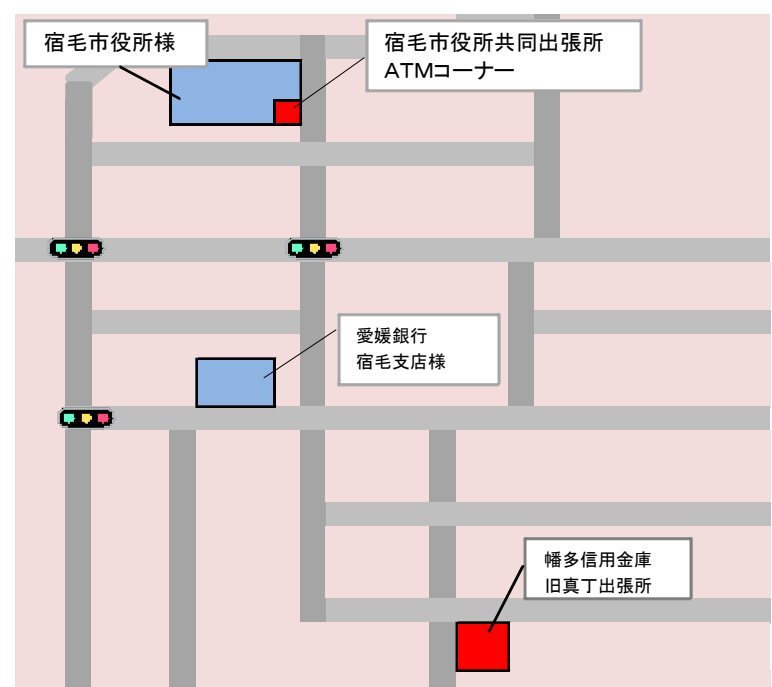

# 真丁出張所

## 閉店のお知らせ

平素は、幡多信用金庫に格別のご高配を賜り厚くお礼申し上げます。  
当出張所は誠に勝手ながら 平成30年3月30日(金)午後5時迄の  
営業をもちまして閉店させていただきます。永きにわたるご愛顧の程、誠に  
ありがとうございました。

当出張所の閉店後も下記の近隣の店舗及び出張所をご利用頂きます  
ようお願い申し上げます（現在、宿毛市役所共同出張所は四国銀行様  
と共同出張所としてCDを設置しておりますが、4月2日（月）より  
当庫単独のATMを設置予定です）。

### ○近隣店舗等のご案内

・当庫宿毛支店の他、パルティ・フジ様の店内にも  
ATMを設置してございますので、ご利用下さい。

・宿毛市役所共同出張所（宿毛市桜町2-1）も  
ご利用頂けます。

※平成30年4月2日よりATMを設置予定。

利用時間 平日 午前8時45分～午後7時  
土曜 午前8時45分～午後5時  
日祝 午前9時00分～午後5時