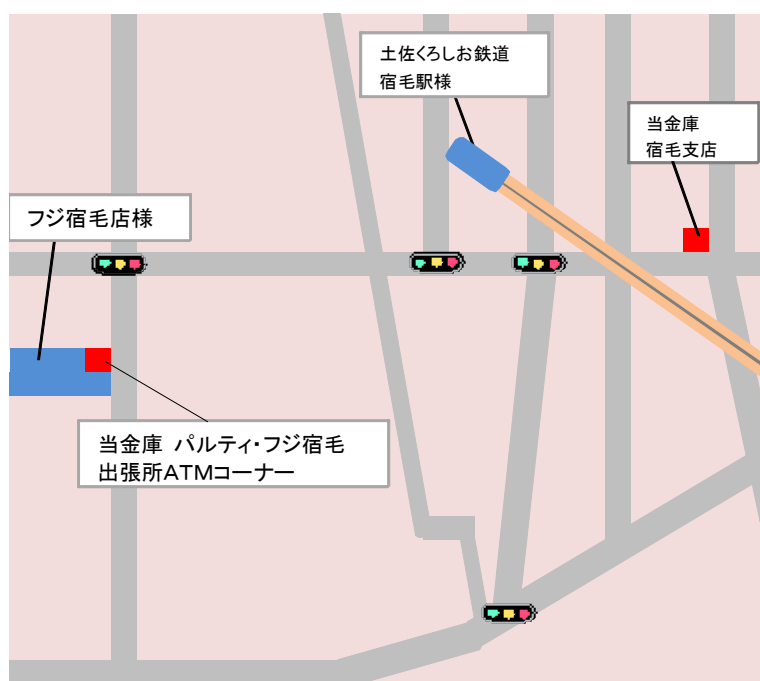

# 真丁出張所

## 閉店のお知らせ

平素は、幡多信用金庫に格別のご高配を賜り厚くお礼申し上げます。  
当出張所は誠に勝手ながら 平成30年3月30日(金)午後5時迄の  
営業をもちまして閉店させていただきます。永きにわたるご愛顧の程、誠に  
ありがとうございました。

当出張所の閉店後も下記の近隣の店舗及び出張所をご利用頂きます  
ようお願い申し上げます（現在、宿毛市役所共同出張所は四国銀行様  
と共同出張所としてCDを設置しておりますが、4月2日（月）より  
当庫単独のATMを設置予定です）。

### ○近隣店舗等のご案内

・当庫宿毛支店の他、パルティ・フジ様の店内にも  
ATMを設置してございますので、ご利用下さい。

・宿毛市役所共同出張所（宿毛市桜町2-1）も  
ご利用頂けます。

※平成30年4月2日よりATMを設置予定。

利用時間 平日 午前8時45分～午後7時  
土曜 午前8時45分～午後5時  
日祝 午前9時00分～午後5時