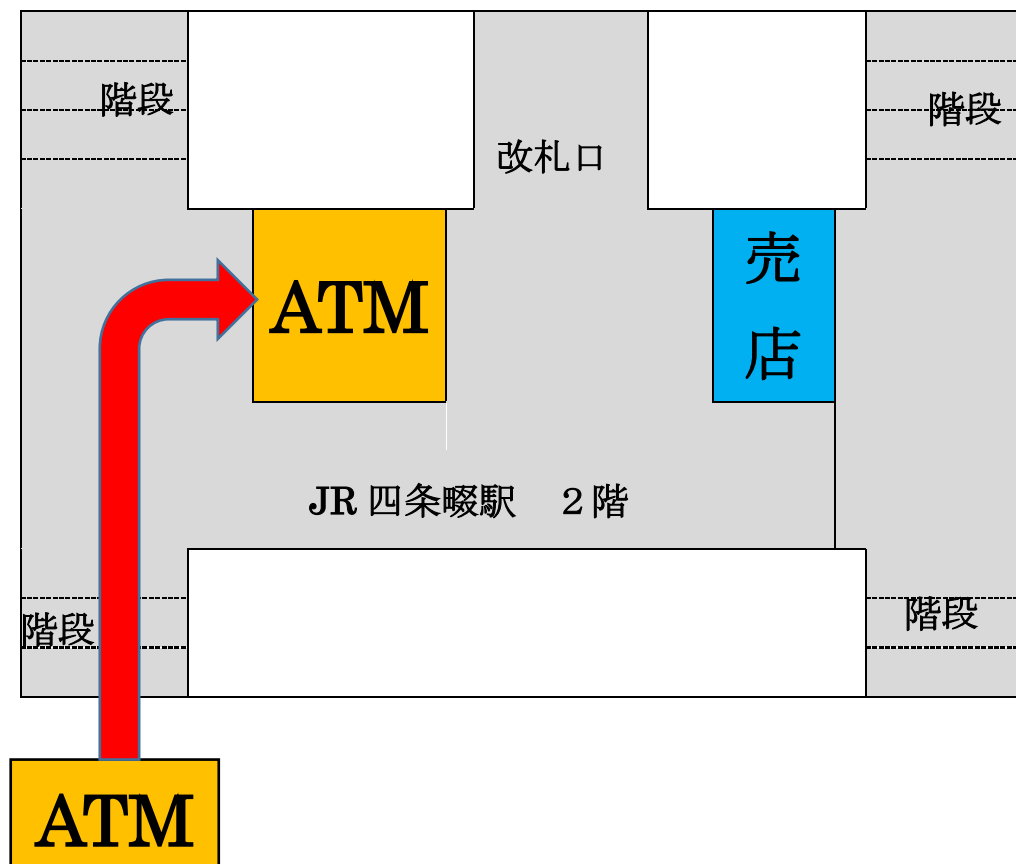

ATM コーナー移転のお知らせ

平素は格別のお引立てを賜り御礼申し上げます。

この度、大東市によります四条畷駅周辺整備にともない、JR 四条畷駅前出張所を平成30年2月14日(水)より JR 四条畷駅 2階の改札口横に移転いたしました。

お客様には、ご不便をおかけいたしますが、何卒ご理解のほどよろしくお願い申し上げます。

枚方信用金庫 四条畷支店

TEL 072 (877) 1551

お問い合わせは、平日午前9時～午後5時