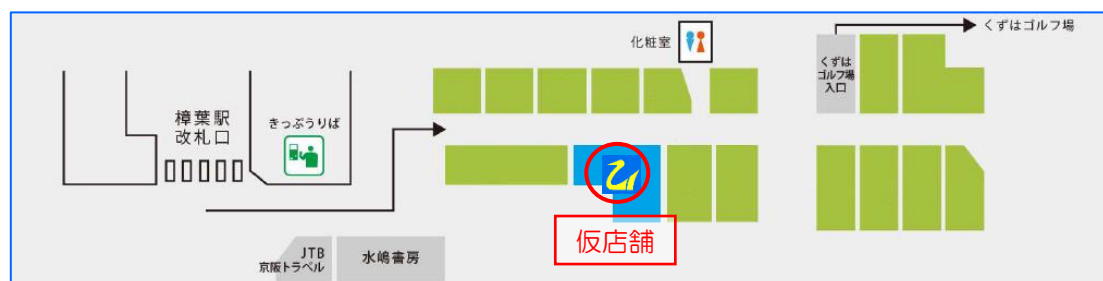

仮店舗での営業は、令和3年6月下旬~令和5年9月下旬を予定しており、その間、皆さまにはご不便をおかけすることもあるかと思われませんが、何卒ご理解賜りますようお願い申し上げます。仮店舗における営業期間中も、地域の皆さまに今まで以上に愛され、信頼される店舗を目指して職員一同、全力で業務に邁進する所存でございます。

仮店舗の場所は下記の通りでございますので、引き続き枚方信用金庫くずは支店をご愛顧賜りますようお願い申し上げます。