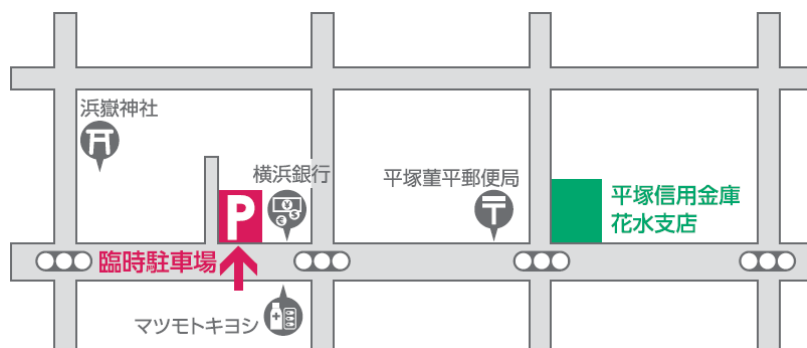

店舗リニューアルに関するお知らせ

➤ リニューアルオープンに伴うお手続きは必要ありません

ただし、貸金庫をご利用のお客さまはお手続きいただく必要がありますので、「花水支店建て替えに伴う貸金庫に関するお願い」をご覧ください。

➤ 工事期間中の駐車場は臨時駐車場をご利用ください

店舗前の駐車場は令和元年11月18日（月）グランドオープンからご利用が可能になります。
それまでの期間はご不便をおかけしますが、臨時駐車場をご利用ください。

➤ 営業担当の活動拠点が変わります

ご訪問させていただいている営業担当は、グランドオープン以降、今までの須賀支店から花水支店へ活動拠点を変更させていただきます。

なお、両店舗とも今までと変わらず、ご利用いただけます。

ご不明な点はお問い合わせください

平塚信用金庫 花水支店

住所：平塚市董平9-16

電話：0463-32-2548