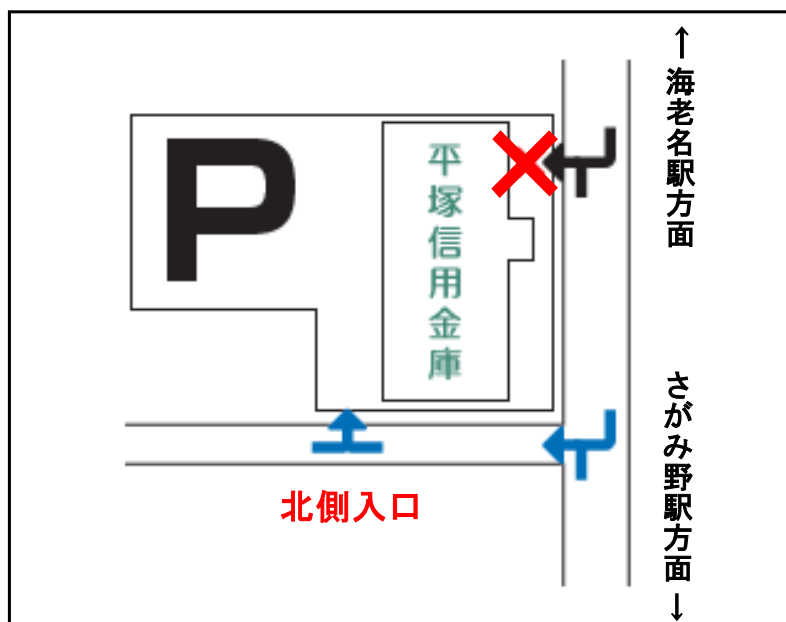

TRI
bank

平塚信用金庫

駐車場正面入口 一時閉鎖のお知らせ

いつも平塚信用金庫をご利用いただきありがとうございます。
建物改修工事に伴い下記の期間駐車場正面入口を閉鎖させていただきます。

ご不便をおかけしますが、北側入口から駐車場をご利用ください。

期間：令和5年5月15日(月)～6月23日(金)予定

平塚信用金庫 海老名支店

TEL 046-231-1088