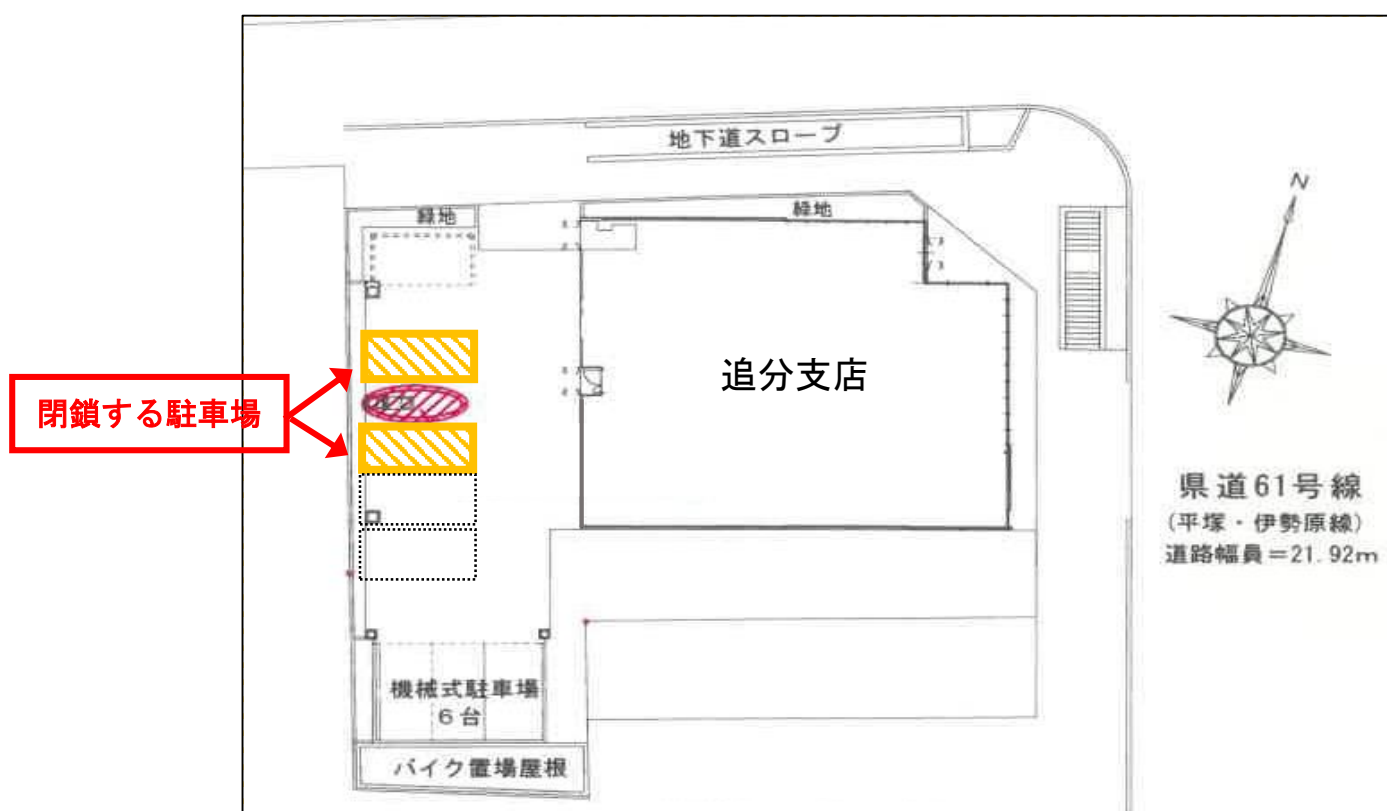

駐車場一部閉鎖のご案内

いつも当店をご利用いただきありがとうございます。

この度、駐車場内設備工事のため駐車場の一部を閉鎖させていただきます。

ご不便をおかけいたしますが、ご理解、ご協力のほどお願い申し上げます。

※駐車場一部閉鎖期間

令和5年12月12日(火) 9時 ~ 12月14日(木)17時

平塚信用金庫 追分支店

TEL 0463-32-0304