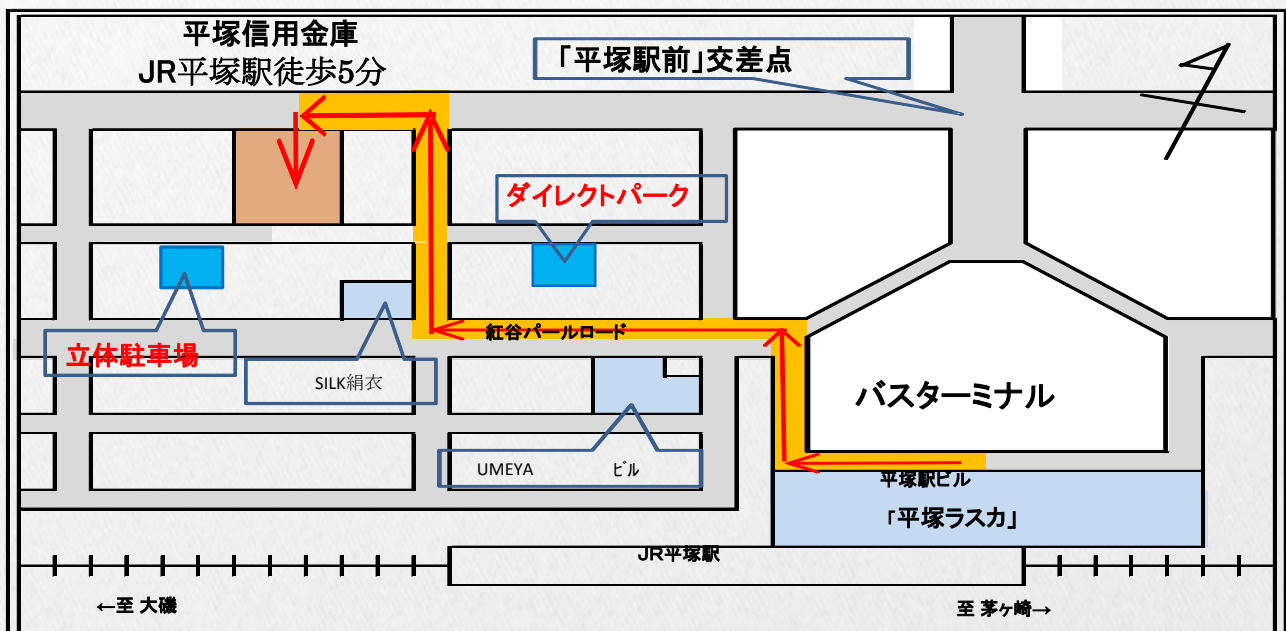

平塚信用金庫 本店ローンセンター

平成29年5月8日

ローンセンターが開設致しました

アクセス

平塚駅北口から徒歩5分駐車場有

平日 本店南側立体駐車場

日曜 ダイレクトパーク紅谷町大門

住所