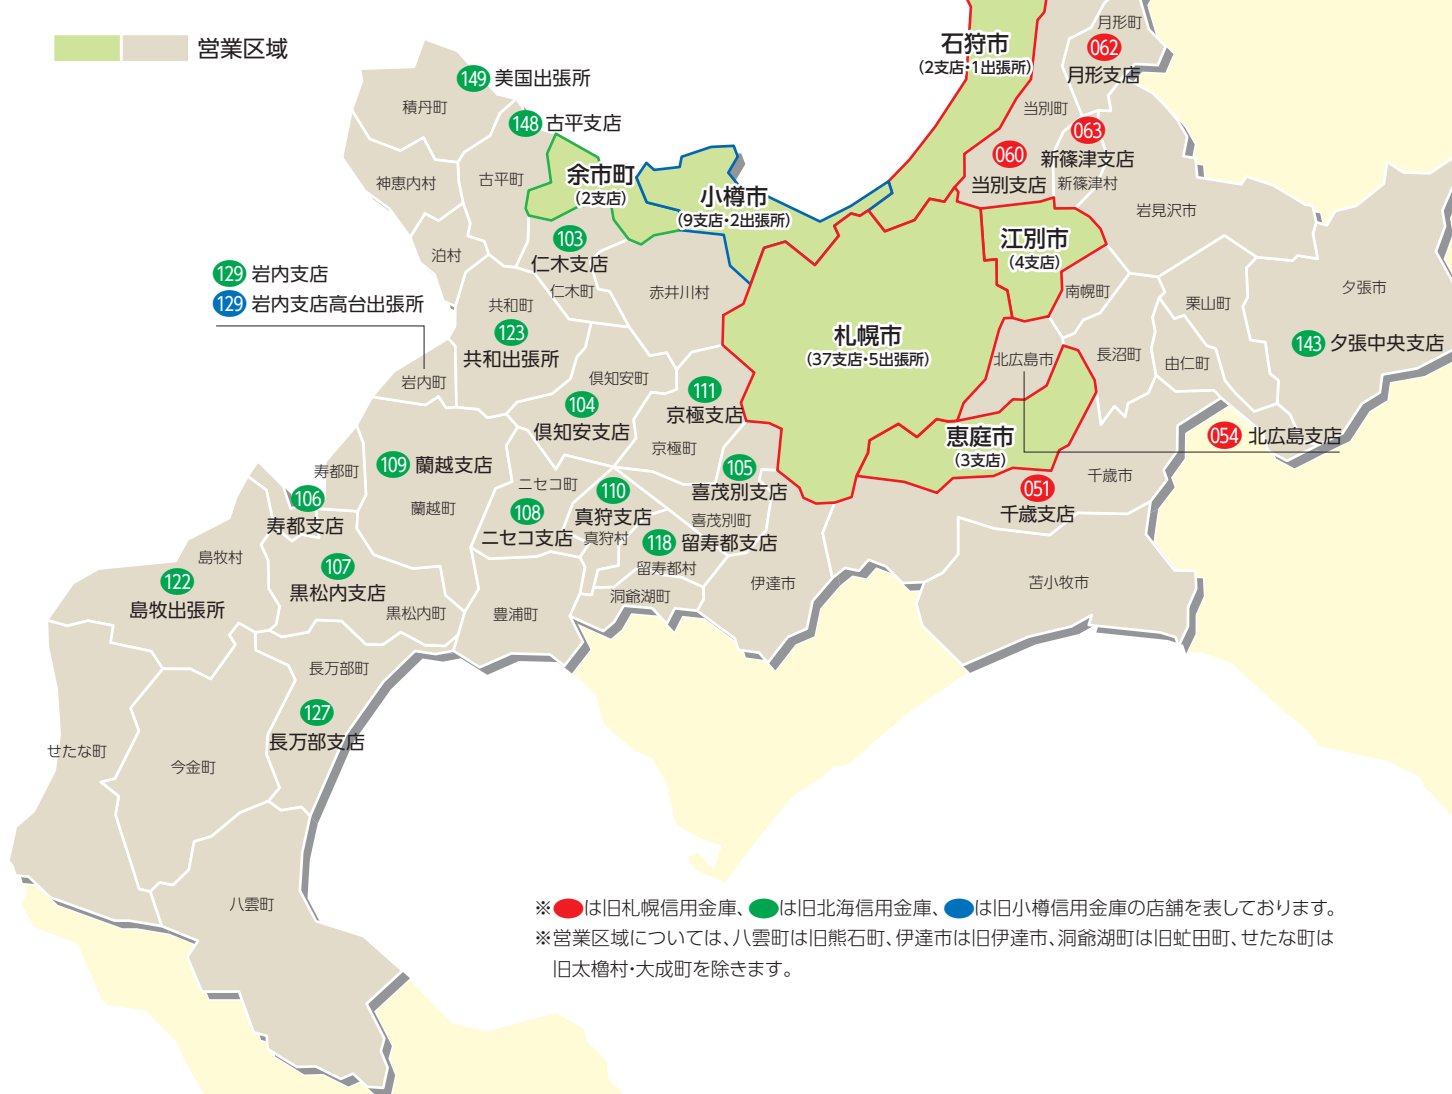

## ■しんきんゼロネットサービス

信用金庫のカードは、全国どこのしんきんATMでも平日・土曜日の所定時間内はご利用手数料が無料“ゼロ”です(本サービスをご利用いただけないATMが一部ございます)。

# 店舗マップ

(平成30年6月末現在)

営業区域

※ ●は旧札幌信用金庫、●は旧北海信用金庫、●は旧小樽信用金庫の店舗を表しております。  
 ※営業区域については、八雲町は旧熊石町、伊達市は旧伊達市、洞爺湖町は旧虻田町、せたな町は旧太櫓村・大成町を除きます。

# 店舗マップ

(平成30年6月末現在)