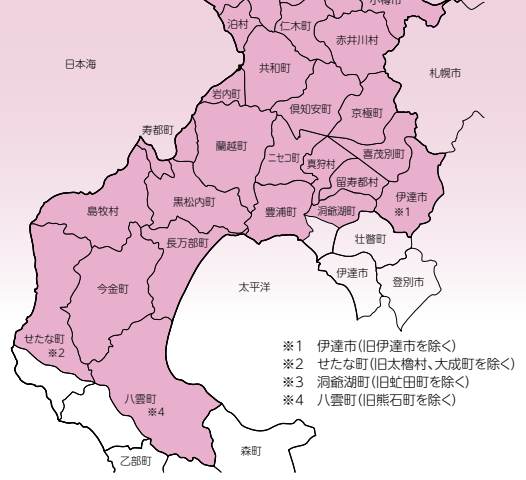

京極支店
虻田郡京極町字京極664 ☎0136-42-2139

喜茂別町

喜茂別支店(注1)
虻田郡喜茂別町字喜茂別234-1 ☎0136-33-2131

営業区域(後志圏)

真狩村

真狩支店(注1)
虻田郡真狩村字真狩63 ☎0136-45-2221

留寿都村

留寿都支店(注1)
虻田郡留寿都村字留寿都14-1 ☎0136-46-3326