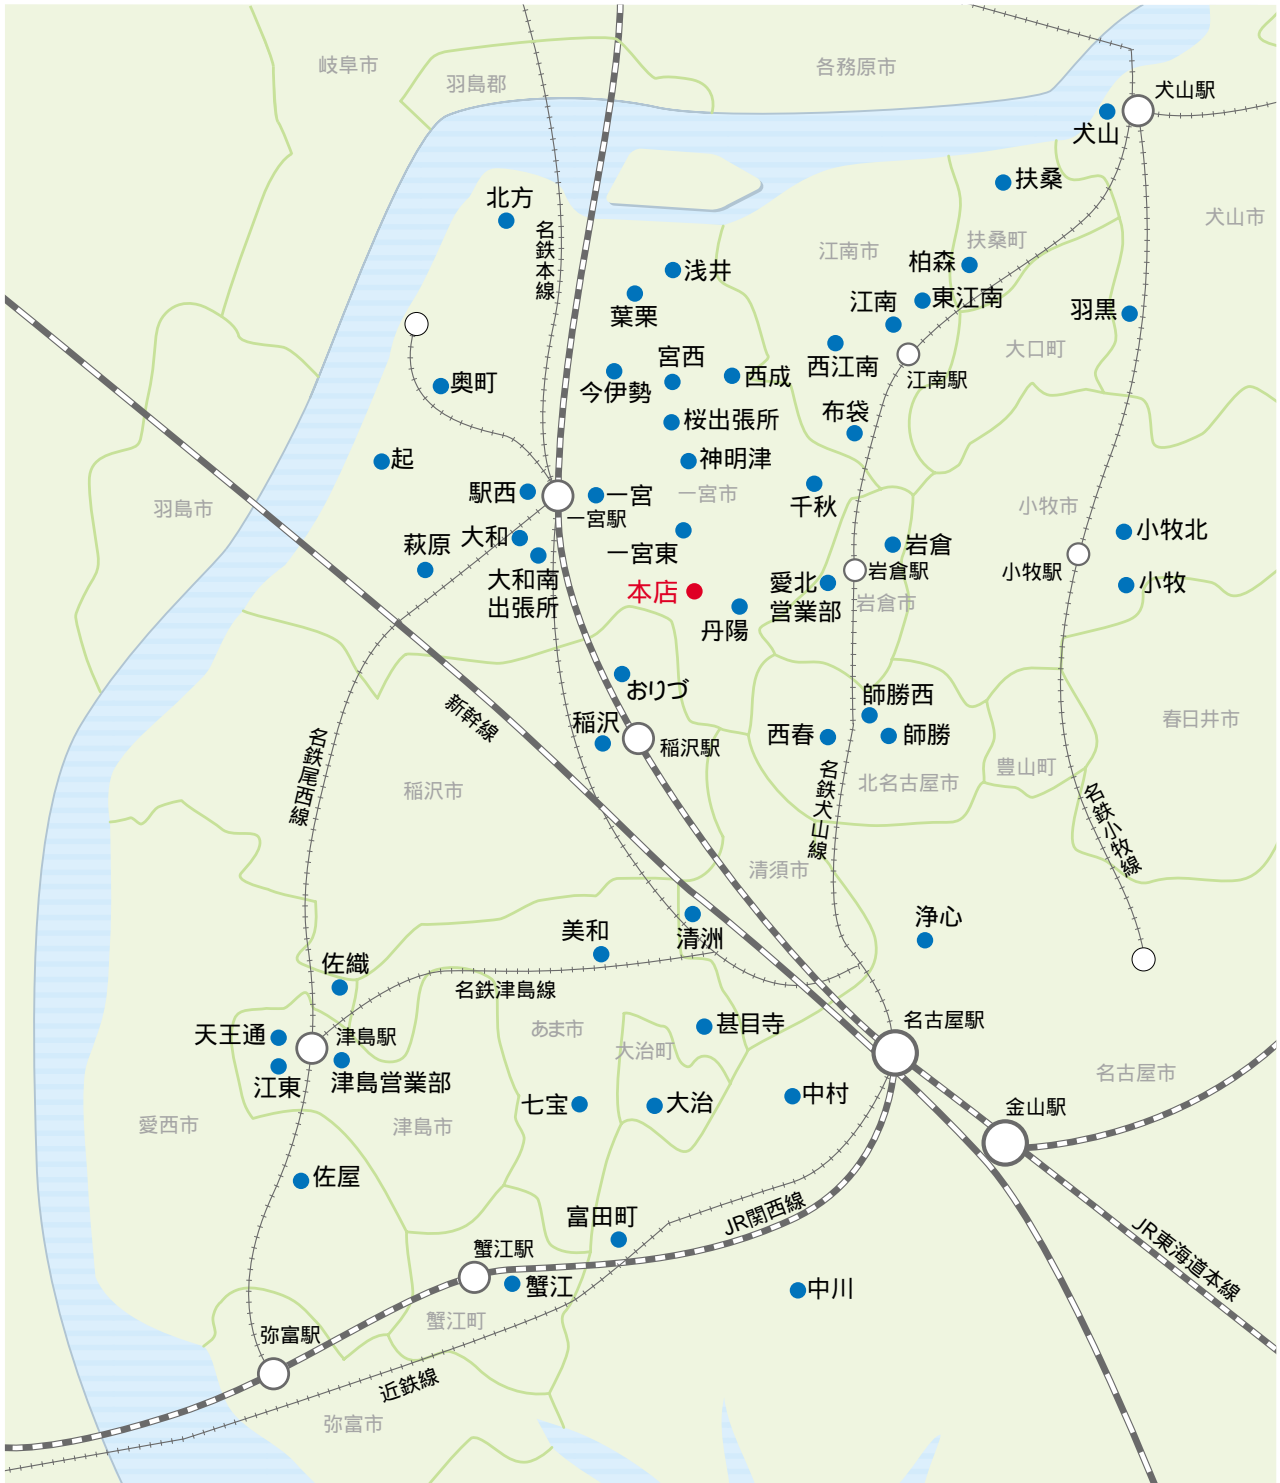

(注) 平日の祝日の場合は10:00からご利用いただけます。

ご存知ですか? しんきんゼロネットサービス

全国の信用金庫のCD/ATMが手数料無料でご利用いただけます。

しんきんゼロネットサービスタイム 平日 8:45 ~ 18:00の入出金 / 土曜日 9:00 ~ 14:00の入出金

上記以外の時間帯および日曜日のATM利用には所定の手数料が必要です。

店舗所在地図(平成22年6月30日現在)

営業エリア

- 愛知県：一宮市、江南市、稲沢市、岩倉市、小牧市、犬山市、春日井市、津島市、名古屋市、尾張旭市、日進市、豊明市、愛西市、清須市、北名古屋市、弥富市、あま市、丹羽郡一円、西春日井郡豊山町、海部郡一円、愛知郡一円
- 岐阜県：岐阜市、羽島市、各務原市、可児市(旧兼山町を除く)、瑞穂市、羽島郡一円、海津市のうち旧海津町、旧平田町、大垣市のうち旧墨俣町、本巣郡のうち北方町、安八郡のうち安八町、輪之内町
- 三重県：桑名郡のうち木曾岬町、桑名市のうち旧長島町