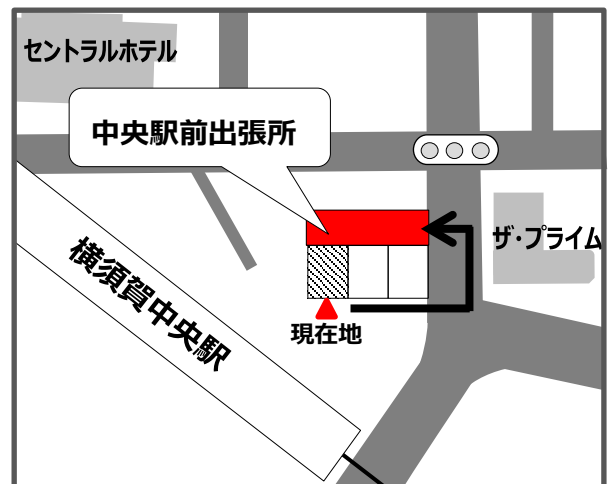

移転後は、「中央駅前出張所（窓口併設）」の A T M を増設して営業いたします。

今後とも皆さまのお役に立てるよう努めてまいりますので、どうぞ引き続き「かなしん」をご愛顧くださいますよう、よろしくお願い申し上げます。

## ● 移転先の A T M コーナー

店舗名	住所
中央駅前出張所	横須賀市若松町 2-5-9
営業時間	
平日・土曜	日曜・祝日
8:00~21:00	8:00~20:00

ご不明な点がございましたら、下記までお問い合わせください。

本店営業部 ☎046-825-1515

（受付時間 平日 9:00~17:00）