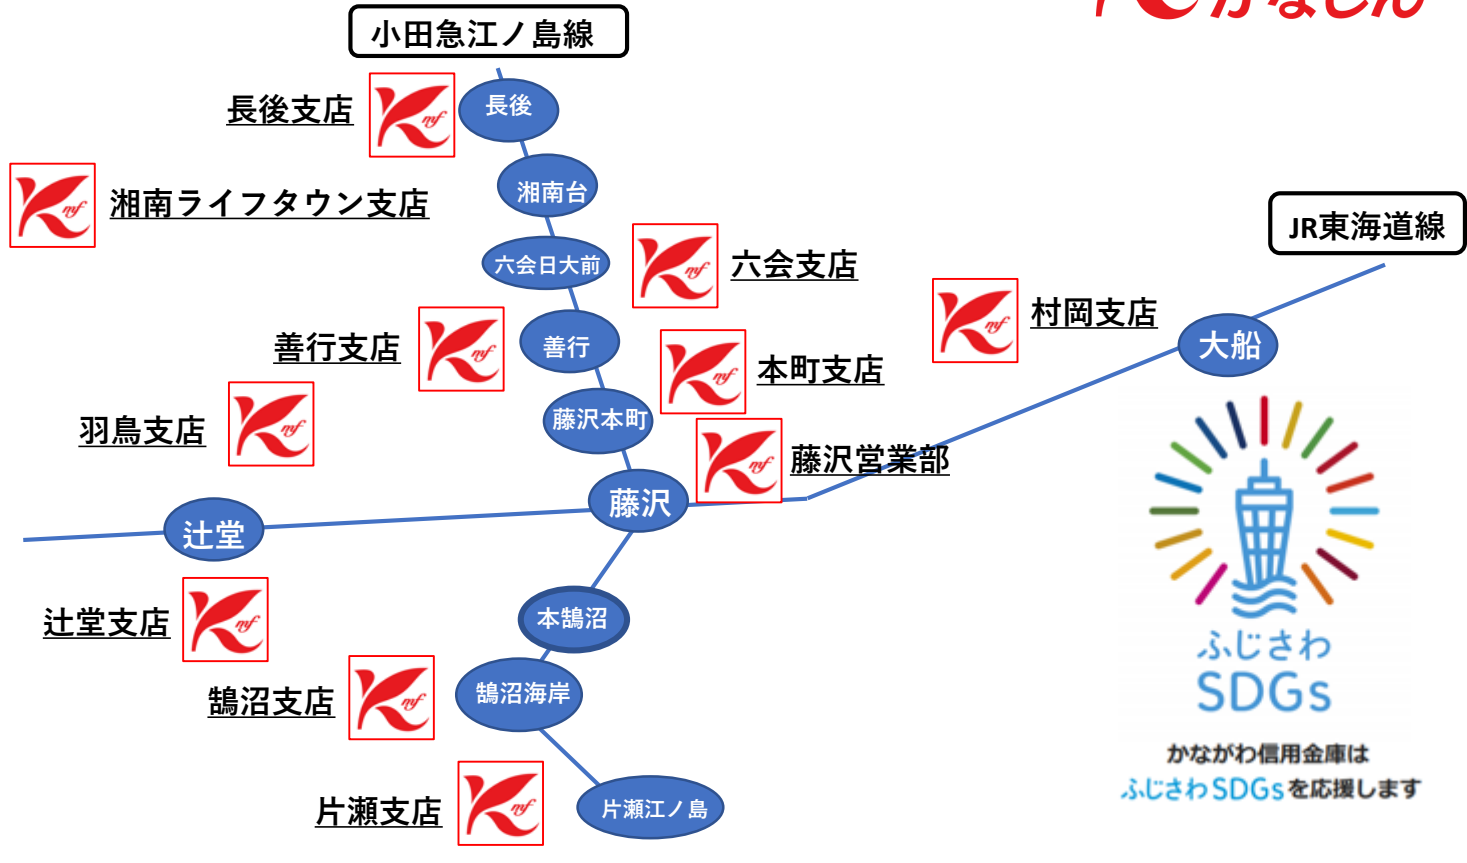

かながわ信用金庫 藤沢市内エリアマップ