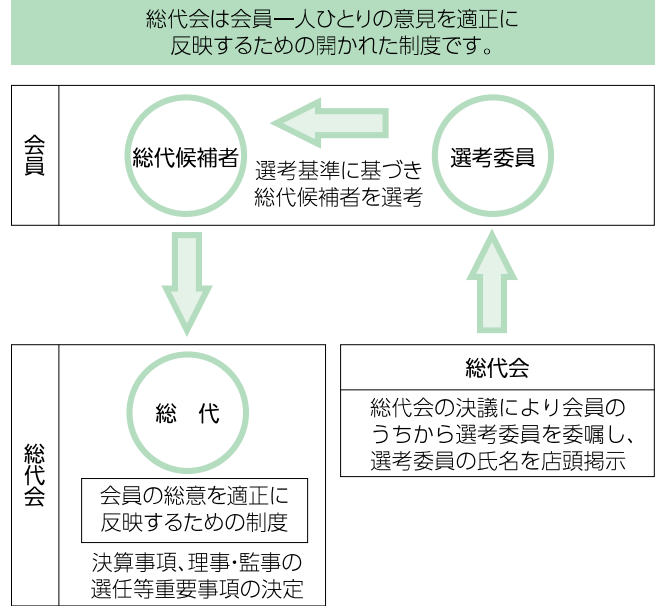

総代会制度について

信用金庫は、会員同士の「相互信頼」と「互恵」の精神を基本理念に、会員一人ひとりの意見を最大の価値とする協同組織金融機関です。したがって、会員は出資口数に関係なく、1人1票の議決権を持ち、総会を通じて当金庫の経営に参加することとなります。しかし、当金庫では、会員数が多く、総会の開催は事実上不可能です。そこで、会員の総意を適正に反映し、充実した審議を確保するため、総会に代えて総代会制度を採用しております。

この総代会は、決算、取扱業務の決定、理事・監事の選任等の重要事項を決議する最高意思決定機関です。したがって、総代会は総会と同様に、会員一人ひとりの意見が当金庫の経営に反映されるよう、総代構成のバランス等に配慮し、選任区域ごとに総代候補者を選定する総代候補者選考委員会を設け、会員の中から適正な手続きにより選任された総代により運営されます。

さらに、当金庫では総代会のほかに総代懇談会など、さまざまな活動を通じて総代や会員さま等とのコミュニケーションを大切にし、金庫経営の改善に取り組んでおります。

なお、総代会の運営に関するご意見やご要望につきましては、お近くの営業店までお寄せください。

総代とその選任方法について

(1) 総代の任期・定数

総代の任期は3年です。

総代の定数は125人以上、175人以内で、会員数に応じて各選任区域ごとに定められています。

(2) 総代の選任方法

総代は、会員の代表として、会員の総意を当金庫の経営に反映する重要な役割を担っております。

そこで総代の選考は、総代候補者選考基準（注）に基づき、次の3つの手続きを経て選任されます。

- ① 会員*の中から総代候補者選考委員を選任する。
- ② その総代候補者選考委員が総代候補者を選任する。
- ③ その総代候補者を会員が信任する。（異議があれば申し立てる）

（注）総代候補者選考基準

- 当金庫の会員であること。
- 地域における信望が厚い人。
- 人格・性格が温厚誠実で、物事を平等に見る信頼のおける人。
- 金庫経営ならびに業績発展に積極的に協力してくれる人。
- 将来、金庫に協力が期待できる人。

※ I. 当金庫の会員となることができない者

1. 暴力団、暴力団員、暴力団員でなくなった時から5年を経過しない者、暴力団準構成員、暴力団関係企業、総会屋等、社会運動等標ぼうゴロまたは特殊知能暴力集団等、その他これらに準ずる者（以下これを「暴力団員等」という。）
2. 次の各号のいずれかに該当する者
  - (1) 暴力団員等が経営を支配していると認められる関係を有すること。
  - (2) 暴力団員等が経営に実質的に関与していると認められる関係を有すること。
  - (3) 自己、自社もしくは第三者の不正の利益を図る目的または第三者に損害を加える目的をもってするなど、不当に暴力団員等を利用してしていると認められる関係を有すること。
  - (4) 暴力団員等に対して資金等を提供し、または便宜を供与するなどの関与をしていると認められる関係を有すること。
  - (5) 役員または経営に実質的に関与している者が暴力団員等と社会的に非難されるべき関係を有すること。