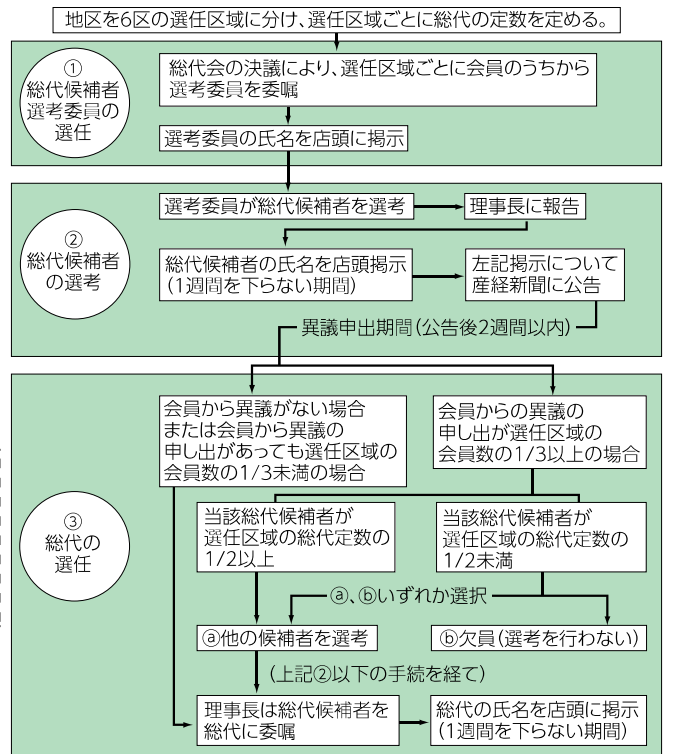

〈総代が選任されるまでの手続について〉

II. 総代会の決議により除名となることがある場合

1. 自らまたは第三者を利用して次の各号のいずれかに該当する行為をしたとき。
  - (1) 暴力的な要求行為
  - (2) 法的な責任を超えた不当な要求行為
  - (3) 取引に関して、脅迫的な言動をし、または暴力を用いる行為
  - (4) 風説を流布し、偽計を用いまたは威力を用いてこの金庫の信用を毀損し、またはこの金庫の業務を妨害する行為
  - (5) その他前各号に準ずる行為
2. 加入申込書でしていただく、上記Iの「1」および「2」のいずれにも該当しないことの表明ならびに将来にわたっても該当しないことの確約に関して虚偽の申告をしたことが判明したとき。