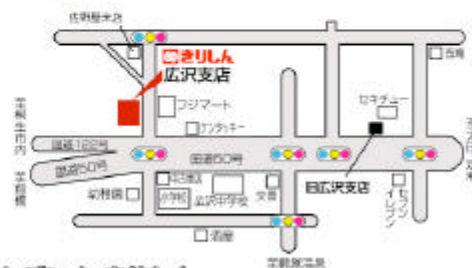

祝

きりしん 桐生信用金庫 広沢支店

5/6  
木曜日

オープン 移転

全自動貸金庫  
サービス開始!!

お客様の  
大切な財産を  
お守りします。

- 盗難・紛失等のトラブル、火災・震災等の災害からお客様に大切な財産をお守りします。
- ATM感覚で気軽にご利用いただける全自動貸金庫です。
- ご利用時間内であれば、相宜でもご利用いただけます。

来店記念品  
先着500名様にプレゼント!!