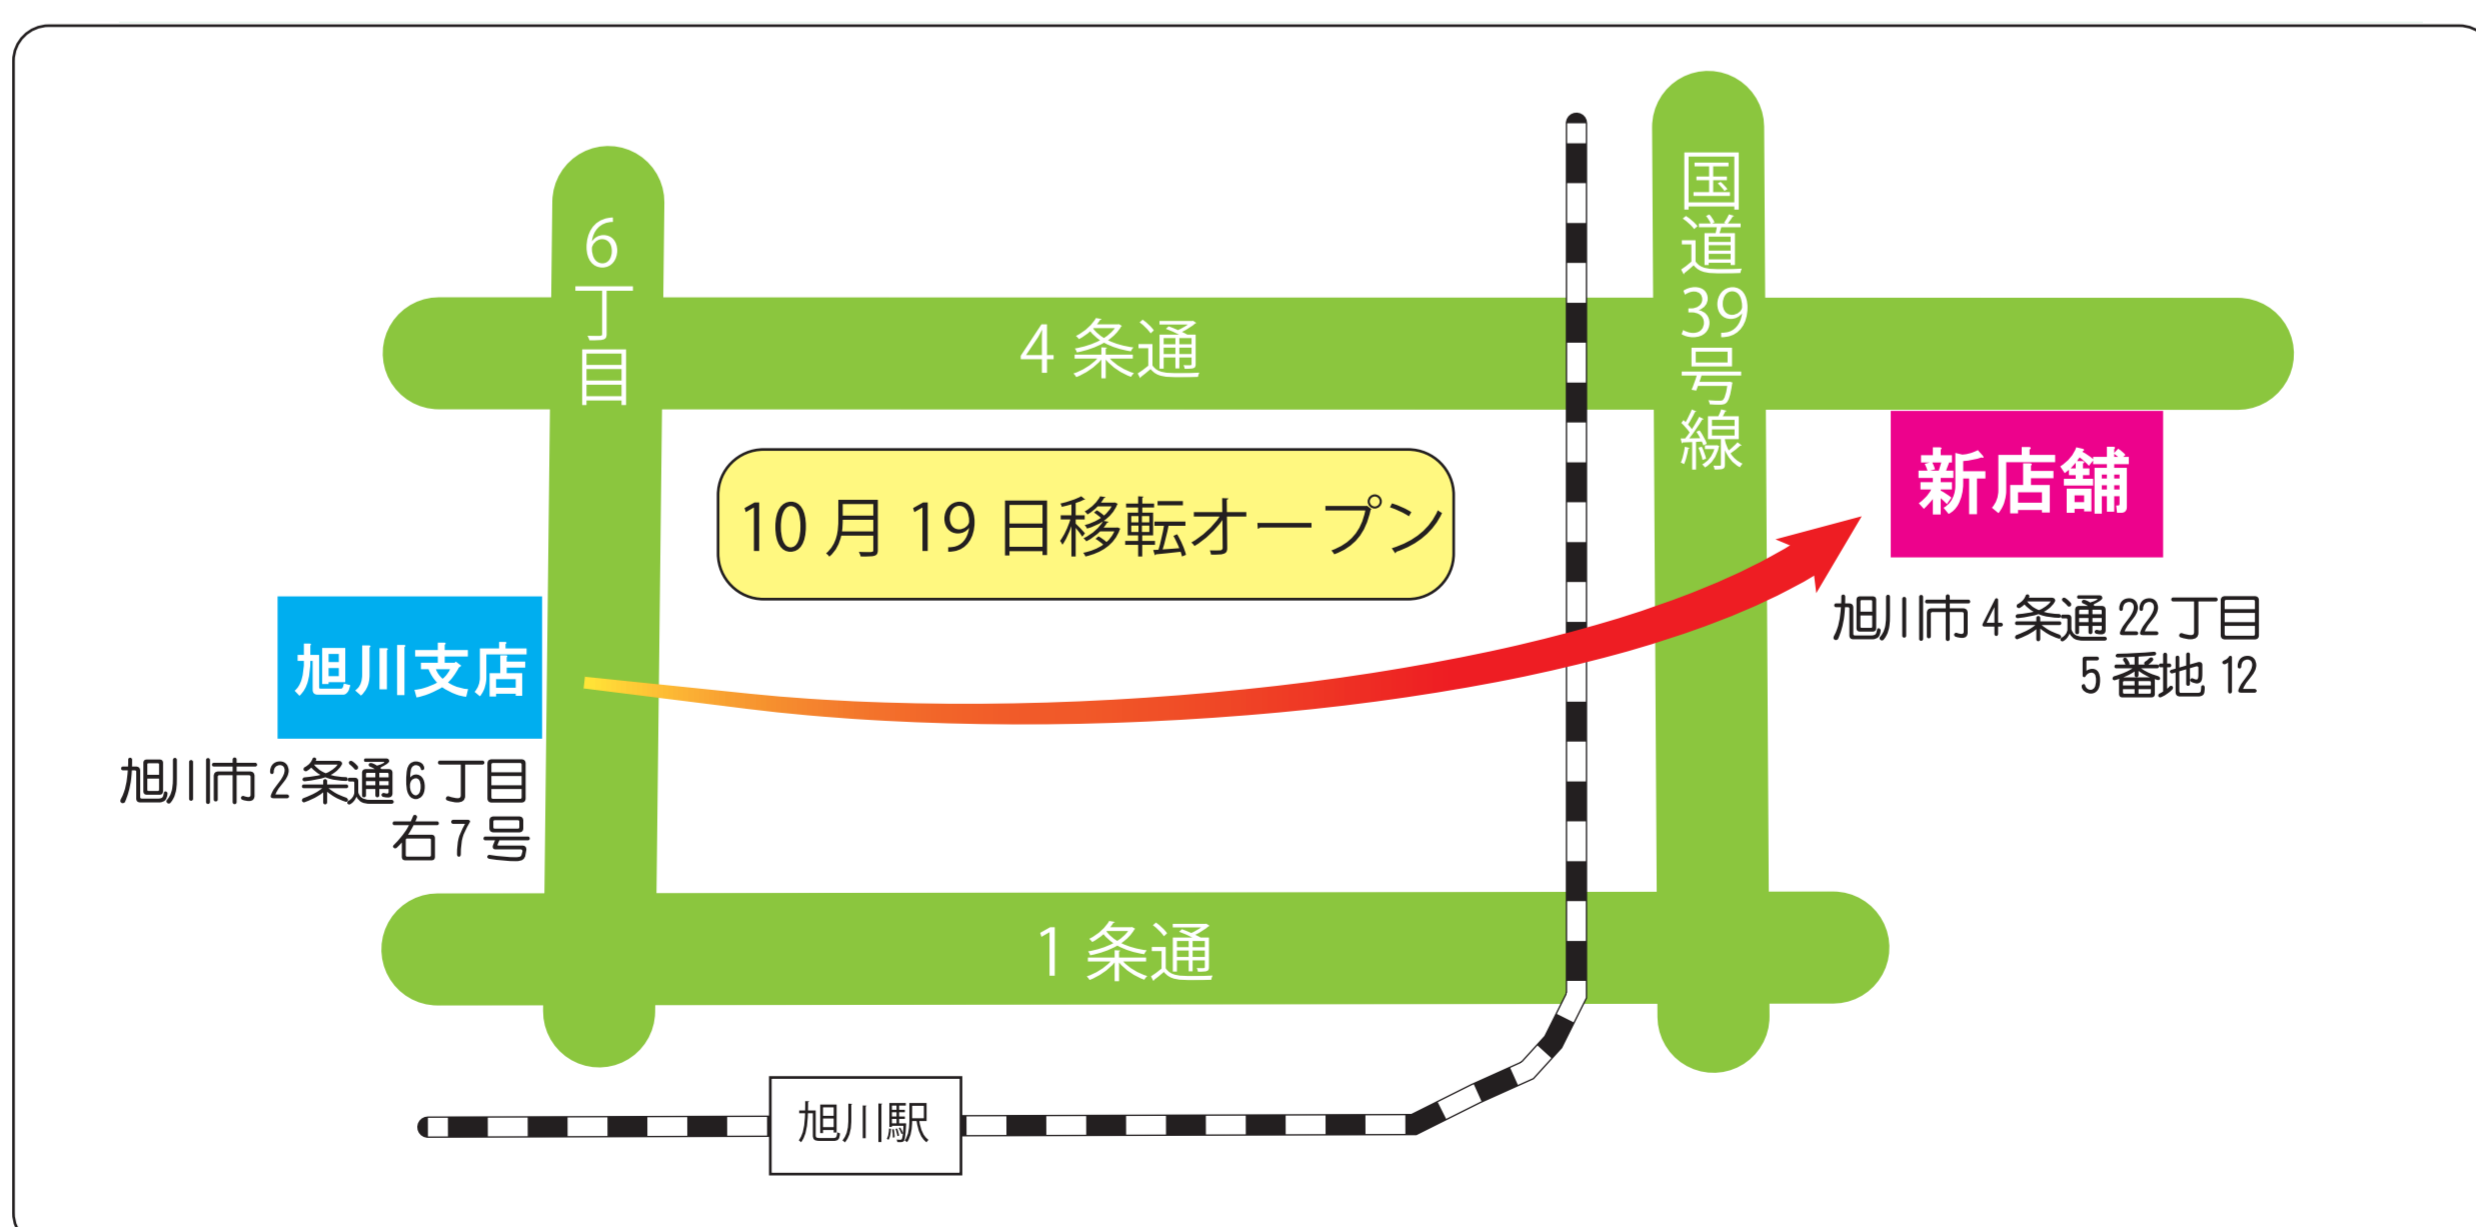

「旭川支店」新築移転のお知らせ

昭和47年12月の開店以来、みなさまのご支援とご愛顧を賜っております「旭川支店」は、このたび下記住所地に新築移転することとなりました。

「旭川支店」の新装開店は令和2年10月19日（月）を予定しており、現店舗での営業は10月16日（金）までとさせていただきます。

お客さまには、ご不便をお掛けすることないよう、なお一層のサービス向上に努めてまいりますので、今後とも何卒変わらぬご愛顧を賜りますようお願い申し上げます。

（新店舗の概要）

- 開店予定日 令和2年10月19日（月）
- 所在地 旭川市4条通22丁目5番地12
- 電話番号 0166-33-5525（10月19日より）

※10月16日までの電話番号は0166-22-5525です。
10月16日（金）のATMは午後3時で終了させていただきます。

北見しんきん