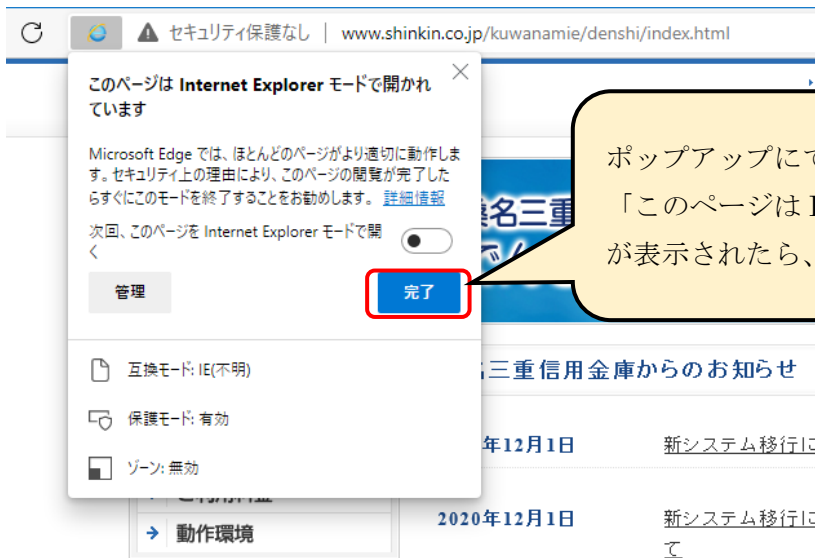

～Internet Explorer モードを利用して、電子証明書の取得する方法～

1. 当金庫のホームページを表示させてください。

<https://www.shinkin.co.jp/kuwanamie/>

でんさいサービスのバナーをクリックしてください。

2. でんさいサービスの画面にて、「Internet Explorer モード」を有効にします。

ポップアップにて

「このページは Internet Explorer モードで開かれています」が表示されたら、完了を押してください。