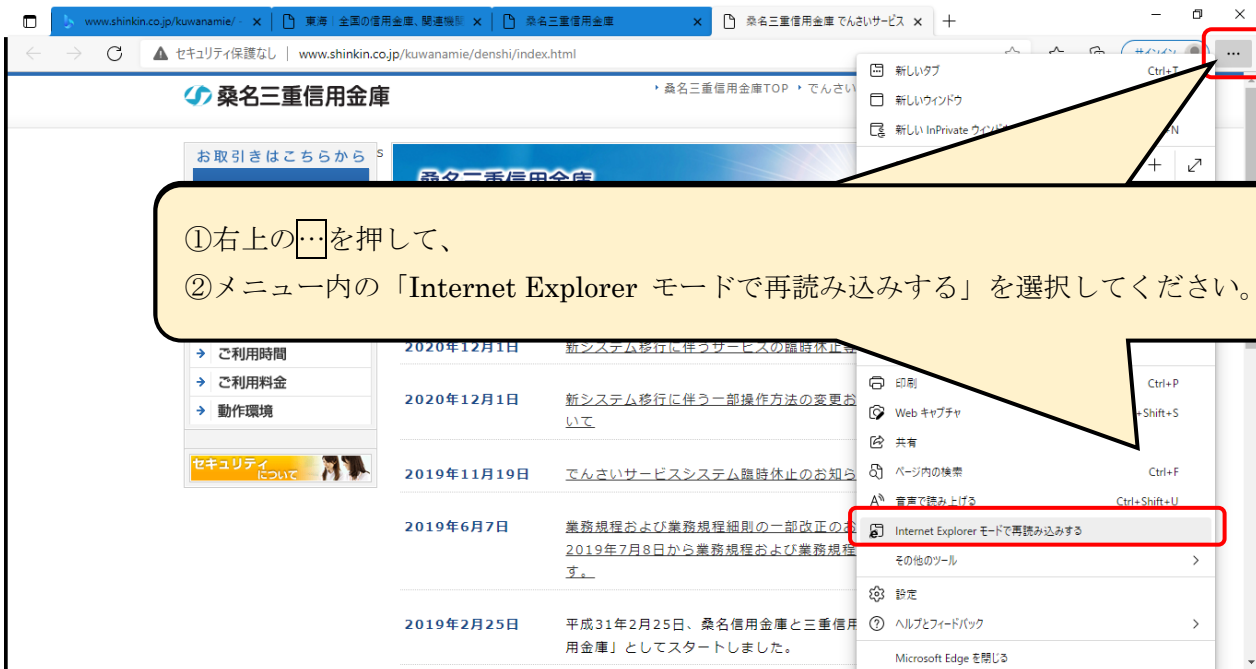

～Internet Explorer モードを利用して、電子証明書の取得する方法～

1. 当金庫のホームページを表示させてください。

<https://www.shinkin.co.jp/kuwanamie/>

でんさいサービスのバナーをクリックしてください。

2. でんさいサービスの画面にて、「Internet Explorer モード」を有効にします。

ポップアップにて

「このページは Internet Explorer モードで開かれています」が表示されたら、完了を押してください。