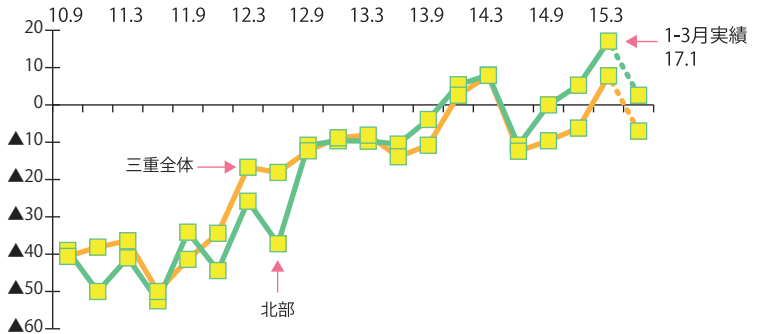

◆来期の見通し

- 2015年4-6月期の三重県業況判断D.I.(予想)は▲7.0と、当期比▲14.8%の悪化を見込む。

業種別にみた直近の業況判断D.I.

三重県内の業種別では、不動産業、卸売業、建設業、製造業、サービス業、小売業とすべての業種で改善となった。

		全産業	製造業	卸売業	小売業	サービス業	建設業	不動産業
三 重	14.12 実績	▲6.2	▲13.0	▲18.2	▲26.7	0.0	12.0	▲10.0
	15.3 実績	7.8	0.0	0.0	▲25.0	6.7	28.0	40.0
	15.6 予想	▲7.0	▲8.7	▲27.3	▲31.3	▲20.0	12.0	50.0
全 国	14.12 実績	▲7.5	▲3.9	▲15.1	▲26.5	▲7.6	12.2	▲4.5
	15.3 実績	▲9.8	▲8.6	▲18.7	▲25.6	▲10.5	8.3	2.7
	15.6 予想	▲8.2	▲5.3	▲11.2	▲23.9	▲7.0	0.2	2.1

※ 緑色部分は、前期比で悪化した項目

三重県内におけるヒト・モノ・カネの動き

人手不足感はやや強まり、資金繰り判断D.I.は改善となった。

- 雇用(ヒト)
人手過不足判断D.I.は▲33.0(マイナスは人手「不足」超)と、前期比▲6.5㊦の悪化となった。
- 設備投資(モノ)
設備投資実施企業割合は32.4%と、前期比+0.4㊦の上昇となった。
- 資金繰り(カネ)
資金繰り判断D.I.は▲8.7と、前期比+4.6㊦の改善となった。

県北部と南部の業況

県北部(北勢・伊賀)

今期の業況は改善、来期は悪化の見通し

- 直近の業況
2015年1-3月期の三重県北部の業況判断D.I.(実績)は17.1と、前期比+11.8㊦の改善となった。業種別では、不動産業、卸売業、製造業、小売業、建設業で改善、サービス業で悪化となった。
- 来期の見通し
2015年4-6月期の見通しは2.6と、当期比▲14.5㊦悪化の予想である。業種別では、建設業で改善、小売業で横ばい、卸売業、サービス業、不動産業、製造業で悪化の予想である。

D.I.は景気の変化の方向とスピードをとらえるための指標で、プラス回答割合(良い、増加など)からマイナス回答割合(悪い、減少など)を差し引いて算出しています。例えば、業況判断D.I.の値の高低は、景況感の水準を示しており、また、前期と比べたD.I.の変化幅をみることで、景況感の変化の方向やスピードを読み取ることができます。

(例)

(良い)	普通	(悪い)
40.0%	40.0%	20.0%

 左の場合のD.I値は $40.0 - 20.0 = +20.0$ となります。
 D.Iは景気の向きを表し、D.I値が高いほど景気に勢いがあり、反対に低いほど景気の停滞感が強いこととなります。