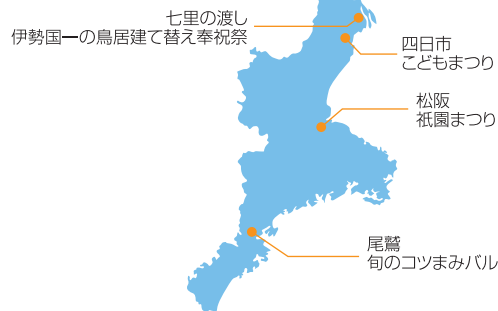

【開催場所】松阪駅前周辺商店街

三重信用金庫

七里の渡し・伊勢国一の鳥居建て替え奉祝祭(お木曳行事)(桑名市)

● 平成27年5月31日(日)

伊勢神宮の宇治橋外側の鳥居が、20年に一度の式年遷宮ごとに桑名市の七里の渡し場跡に運ばれ、建て替えられます。今年はその年にあたり、伊勢神宮式年遷宮のお木曳やお白石持行事で使用した奉曳車を使い、石取祭車と八幡神社獅子舞が先導して、桑名市民会館から七里の渡し場跡まで(1.8km)鳥居の御用材を奉曳する、桑名ならではの「お木曳」を行います。また併せて、「くわなめし」や桑名の特産品の販売も行われます。(写真は伊勢市にて行われたお木曳の様です。)

【開催時間】9:10桑名市民会館前にて出発式

【問い合わせ先】七里の渡し・伊勢国一の鳥居建替実行委員会事務局TEL.0594-24-1231

※前日の30日(土)には全国山・鉾・屋台保存連合会の総会が桑名市で開催され石取祭車の曳き廻しが行われます。

桑名信用金庫

信用金庫では、人と人とのつながりを大切にしていきたいと願い、地域イベントなどへの参加による交流を行っています。

四日市こどもまつり(四日市)

●平成27年5月17日(日)9時~15時(予定)

ふわふわこにゆうどうくんや、パトカー・きらら号・移動図書館などのほか、飲食ブースや遊びブースがたくさん立ち並びます。子どもたちにとっては楽しいブースが盛りだくさんです。また、ステージでは子どもたちによる演奏やダンスなどの発表が行われます。入場無料です。

【場所】四日市ドーム

北伊勢上野信用金庫

歳時記

郷土のイベントにぜひおでかけください。

4月

- 29日(水・祝) 魚飛溪谷アマゴ釣り大会(紀北町)

5月