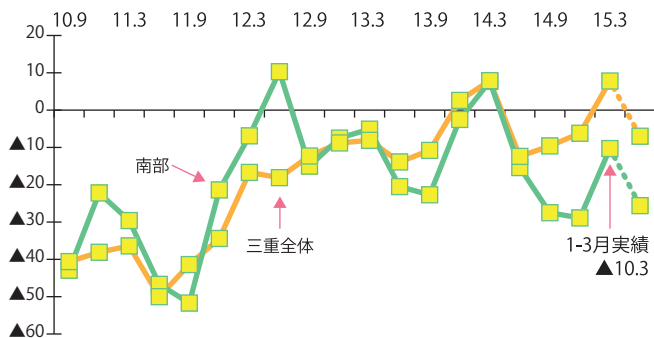

県南部(中南勢・東紀州)

今期の業況は改善、来期は悪化の見通し

- ○直近の業況
  2015年1-3月期の三重県南部の業況判断D.I.(実績)は▲10.3と、前期比+18.7㊦の改善となった。業種別では、不動産業、建設業、製造業、サービス業で改善、卸売業で横ばい、小売業で悪化となった。
- ○来期の見通し
  2015年4-6月期の見通しは▲25.6と、当期比▲15.4㊦悪化の予想である。業種別では、不動産業、卸売業、製造業で改善、建設業、サービス業、小売業で悪化の予想である。