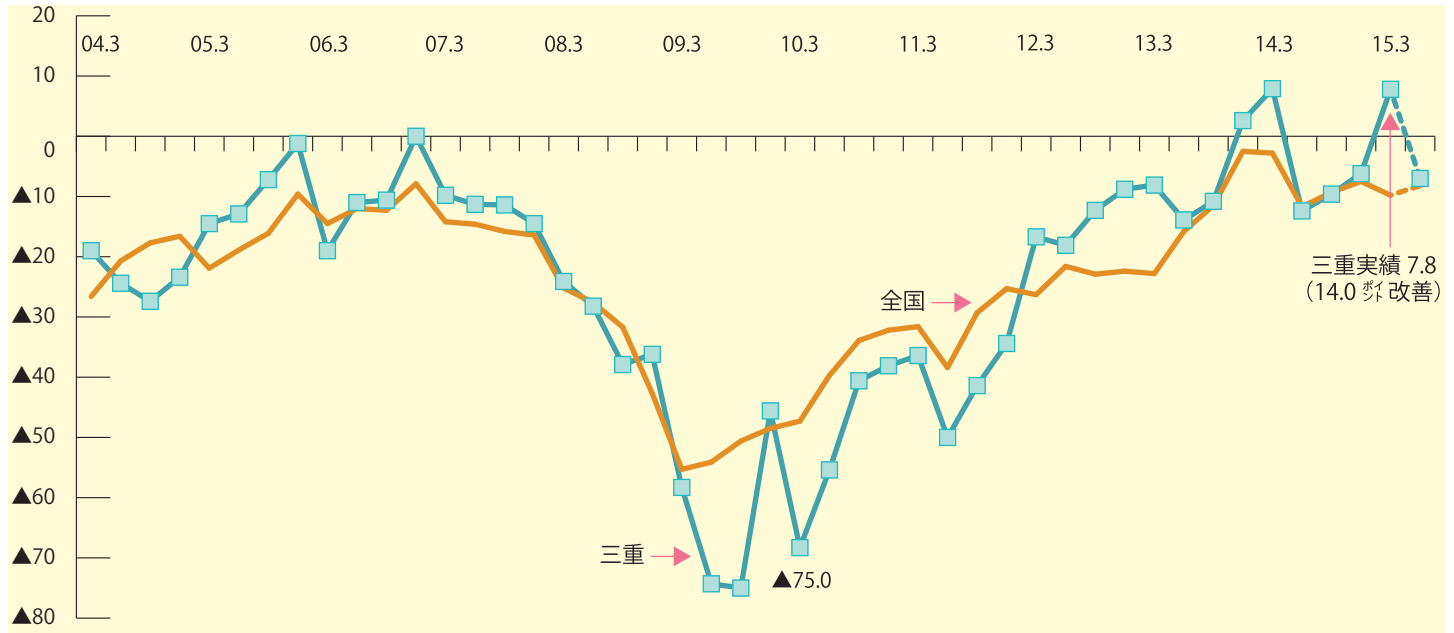

三重県景況レポート

中小企業景況動向調査(2015年1~3月期調査)より

三重県内の中小企業 業況判断D.I.の推移

三重県の業況は、前期より大幅に改善するも、来期は悪化の見通し

◆直近の業況

- ○2015年1-3月期(実績)の三重県内における信用金庫取引先中小企業の業況判断D.I.は7.8と、前期比+14.0%の大幅な改善となった。(前回調査時点での予想は▲0.9%の悪化)
- ○全国の信用金庫取引先中小企業の業況判断D.I.は▲9.8と前期より▲2.3%悪化している。

◆来期の見通し

- ○2015年4-6月期の三重県業況判断D.I.(予想)は▲7.0と、当期比▲14.8%の悪化を見込む。

業種別にみた直近の業況判断D.I.

三重県内の業種別では、不動産業、卸売業、建設業、製造業、サービス業、小売業とすべての業種で改善となった。

		全産業	製造業	卸売業	小売業	サービス業	建設業	不動産業
三 重	14.12 実績	▲6.2	▲13.0	▲18.2	▲26.7	0.0	12.0	▲10.0
	15.3 実績	7.8	0.0	0.0	▲25.0	6.7	28.0	40.0
	15.6 予想	▲7.0	▲8.7	▲27.3	▲31.3	▲20.0	12.0	50.0
全 国	14.12 実績	▲7.5	▲3.9	▲15.1	▲26.5	▲7.6	12.2	▲4.5
	15.3 実績	▲9.8	▲8.6	▲18.7	▲25.6	▲10.5	8.3	2.7
	15.6 予想	▲8.2	▲5.3	▲11.2	▲23.9	▲7.0	0.2	2.1

※ 緑色部分は、前期比で悪化した項目