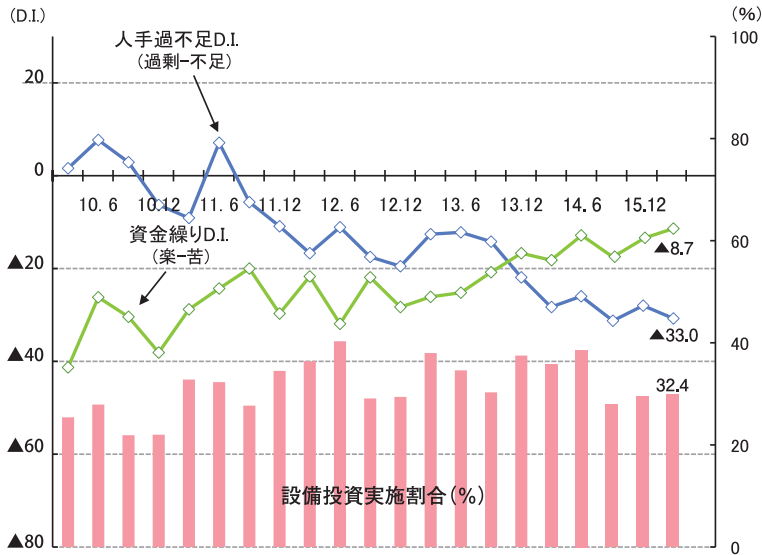

◆来期の見通し

- 2015年4-6月期の三重県業況判断D.I.(予想)は▲7.0と、当期比▲14.8%の悪化を見込む。

業種別にみた直近の業況判断D.I.

三重県内の業種別では、不動産業、卸売業、建設業、製造業、サービス業、小売業とすべての業種で改善となった。

		全産業	製造業	卸売業	小売業	サービス業	建設業	不動産業
三 重	14.12 実績	▲6.2	▲13.0	▲18.2	▲26.7	0.0	12.0	▲10.0
	15.3 実績	7.8	0.0	0.0	▲25.0	6.7	28.0	40.0
	15.6 予想	▲7.0	▲8.7	▲27.3	▲31.3	▲20.0	12.0	50.0
全 国	14.12 実績	▲7.5	▲3.9	▲15.1	▲26.5	▲7.6	12.2	▲4.5
	15.3 実績	▲9.8	▲8.6	▲18.7	▲25.6	▲10.5	8.3	2.7
	15.6 予想	▲8.2	▲5.3	▲11.2	▲23.9	▲7.0	0.2	2.1

※ 緑色部分は、前期比で悪化した項目

三重県内におけるヒト・モノ・カネの動き

人手不足感はやや強まり、資金繰り判断D.I.は改善となった。

- 雇用(ヒト)
人手過不足判断D.I.は▲33.0(マイナスは人手「不足」超)と、前期比▲6.5㊦の悪化となった。
- 設備投資(モノ)
設備投資実施企業割合は32.4%と、前期比+0.4㊦の上昇となった。
- 資金繰り(カネ)
資金繰り判断D.I.は▲8.7と、前期比+4.6㊦の改善となった。