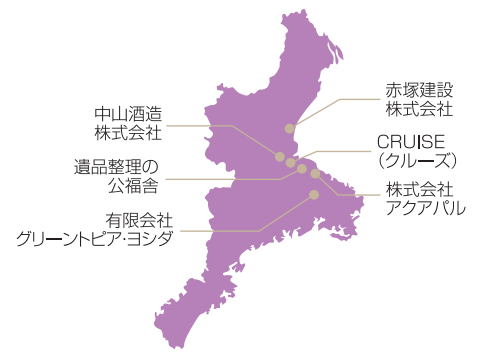

求める案件(マッチング情報)

発注	_____
受注	不動産関係及び関連業者様並びに解体業者様、家主様などからのご紹介

主要取扱商品等

住所 〒515-0026 三重県松阪市立田町183番地
TEL 0598-61-0188 FAX 0598-61-0180

HPアドレス <http://www.koufukusya.com>
Eメール yosshy@jiraku.com

このコーナーは、各信用金庫のお取引先企業様を紹介する「誌上ビジネスマッチング」です。
 ぜひ、皆様の販路拡大やビジネスの連携にお役立て下さい。
 お問い合わせは、直接掲載企業様まで、もしくは紹介信用金庫までご連絡下さい。