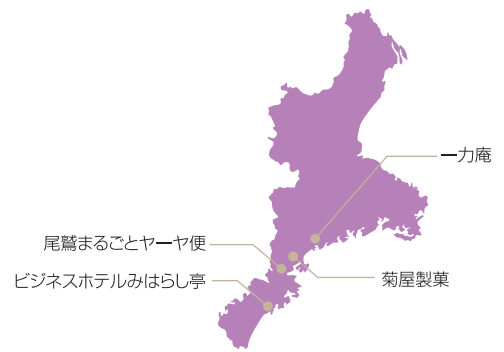

このコーナーは、各信用金庫のお取引先企業様を紹介する「誌上ビジネスマッチング」です。
ぜひ、皆様の販路拡大やビジネスの連携にお役立て下さい。
お問い合わせは、直接掲載企業様まで、もしくは紹介信用金庫までご連絡下さい。