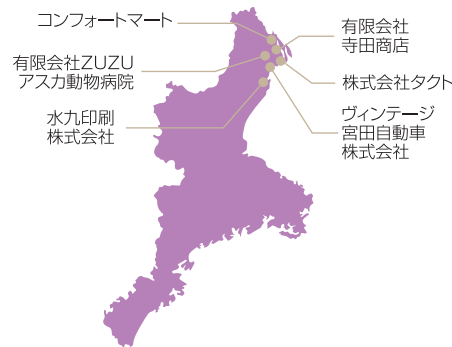

コンフォートマート

紹介金庫 / 桑名信用金庫
(営業統括部:0594-24-2528)

業種:小売店(家具・雑貨)

家具修復工房を併設した北欧家具の専門店です。デンマーク、スウェーデンで直接買い付けた家具から、現在も作り続けられている名作家具を販売しています。木家具の持ち込み修理や再塗装、そしてソファや椅子の張り替え等も承っております。

求める案件(マッチング情報)

発注	家具資材関係(椅子生地、塗料、家具金物等)
受注	木製家具修理・修復、輸入椅子生地、家具コーディネート、リフォーム

有限会社 ZUZU (アスカ動物病院)

どうぶつびょういん

紹介金庫 / 桑名信用金庫
 (営業統括部:0594-24-2528)

業種: 動物病院

桑名市大福にあるアスカ動物病院は、ペットの健康と美容をモットーに今年で開院して24年目となります。犬やネコはもちろんウサギ・ハムスター・モルモット・フェレット・リス・小鳥などの小動物の診察も受け付けております。予防注射から治療まで、各種専門の検査機材でペットの体調を検査いたします。平成25年3月4日に病院をリニューアルオープンしました。外装、内装ともリフレッシュし、オーナー様、ペットの皆様にも気持ちよくご利用いただけるようになりました。