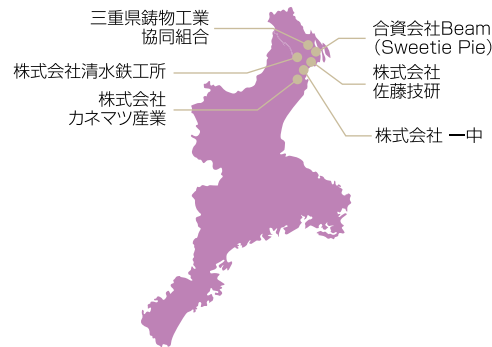

このコーナーは、各信用金庫のお取引先企業様を紹介する「誌上ビジネスマッチング」です。ぜひ、皆様の販路拡大やビジネスの連携にお役立て下さい。お問合せは、直接掲載企業様まで、もしくは紹介信用金庫までご連絡下さい。

合資会社 Beam (Sweetie Pie)

紹介金庫 / 桑名信用金庫
(営業統括部:0594-24-2528)

業種: ペット美容室

桑名市田町交差点にそびえ立つピンクの建物! 大きなショーウィンドウの中には、ちょこんと座ったワンコが、頭から尻尾の先っぽまでを綺麗にトリミング中! シャンプーして、カットして、マイクロバブル温浴もして☆いつものワンコがさらに可愛くなりました。店内には色々なペットグッズや可愛いアクセサリも豊富に取り揃えています。Sweetie Pieは、アス力動物病院の美容部門です。初めての方は、トリミング前に無料でアス力動物病院にて簡単な健康チェックを行って頂きます。また、大切なワンちゃんネコちゃんを伝染病から守るため、5種以上のワクチン・狂犬病ワクチンを接種しているかどうかを証明書にて確認させて頂いております。

主要取扱商品等

住所 〒511-0089 三重県桑名市田町23
TEL 0594-25-8866 FAX 0594-25-8866

HPアドレス <https://www.facebook.com/sweetiepieASUKA>
Eメール sweetiepie@cpost.plala.or.jp

株式会社清水鉄工所

紹介金庫 / 桑名信用金庫
(営業統括部:0594-24-2528)

業種: 鉄工業

昭和43年に旋盤加工の町工場として発足以来、マシニングセンタ・NC旋盤・ワイヤー放電加工機等を導入し、切削加工技術の充実を図ってまいりました。昭和59年に法人化し、また、平成10年には株式会社と改め、現在に至っております。航空機部品・電機部品・電磁石部品をはじめとする各種製品の切削加工、治工具の設計・製作等を行っております。また、平成21年より取り組み始めたM-EMS(環境マネジメントシステム)の構築により、地域社会に貢献できる企業、環境に配慮した企業を目指してまいりました。今後も、お客様のニーズにきめ細かに対応すべく、小回りの利く信頼される会社づくりを目指してまいります。

求める案件(マッチング情報)

発注	亜鉛メッキ、研磨(内径・外径)、スロット、転造ネジ
受注	小ロット機械加工(旋盤、マシニング、ワイヤー放電 による加工)

主要取扱商品等

航空機部品等各種製品の切削加工、治工具の設計・製作

住所 〒511-0921 三重県桑名市東金井字古屋敷1169-1
TEL 0594-25-2600 FAX 0594-25-2601

HPアドレス shimizu-ironcompany.webnode.jp
Eメール shimitetsu@miracle.ocn.ne.jp

みえけんいものこうぎょう

三重県鋳物工業 協同組合

紹介金庫 / 桑名信用金庫
(営業統括部:0594-24-2528)

業種: 鋳物工業協同組合

桑名市と三重県鋳物工業協同組合では、昭和初期ごろまで桑名で盛んに製造されていた日用品鋳物を再興させようと、主力の工業製品に加えて自社製品も製造できる体制づくりについて検討を重ね、「くわな鋳物新商品開発委員会」を立ち上げました。また、くわな鋳物の強みをもって誕生した地域ブランド「鋳物の街くわな・くわな鋳物」として、「ごはん釜」、「蚊やり器」などを製品化しました。何卒よろしくお願ひします。

求める案件(マッチング情報)

受注	この商品を希望の方は、当組合までご連絡ください。他にも家庭用金物、業務用ガスバーナー等も取り扱っております。