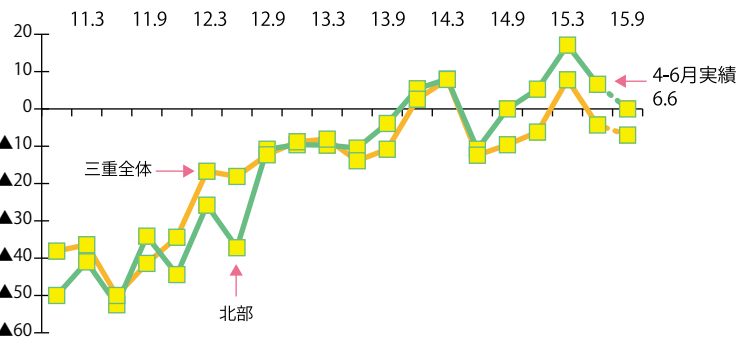

◆来期の見通し

- 2015年7～9月期の三重県業況判断D.I.(予想)は▲7.0と、当期比2.7%の低下を見込む。

業種別にみた直近の業況判断D.I.

三重県内の業種別では、小売業で横ばい、不動産業、卸売業、製造業、建設業、サービス業で低下となった。

		全産業	製造業	卸売業	小売業	サービス業	建設業	不動産業
三 重	15.3 実績	7.8	0.0	0.0	▲25.0	6.7	28.0	40.0
	15.6 実績	▲4.3	▲17.4	▲18.2	▲25.0	0.0	16.0	10.0
	15.9 予想	▲7.0	▲17.4	9.1	▲43.8	0.0	0.0	20.0
全 国	15.3 実績	▲9.8	▲8.6	▲18.7	▲25.6	▲10.5	8.3	2.7
	15.6 実績	▲8.9	▲9.4	▲13.0	▲23.0	▲4.6	1.2	5.5
	15.9 予想	▲7.6	▲6.7	▲9.6	▲22.5	▲6.8	3.4	2.3

※ 部分は、前期比で悪化した項目

三重県内におけるヒト・モノ・カネの動き

人手不足感は緩和され、資金繰り判断D.I.は低下した。

○雇用(ヒト)

人手過不足判断D.I.は▲21.7(マイナスは人手「不足」超)と、前期比11.3㊦の改善となった。

○設備投資(モノ)

設備投資実施企業割合は27.6%と、前期比4.8㊦の低下となった。

○資金繰り(カネ)

資金繰り判断D.I.は▲18.3と、前期比9.6㊦の低下となった。

県北部と南部の業況

県北部(北勢・伊賀)

業況判断D.I.は4四半期ぶりに低下し、来期も低下の見通し

○直近の業況

2015年4-6月期の三重県北部の業況判断D.I.(実績)は6.6と、前期比10.5㊦の低下となった。業種別では、サービス業で改善、小売業、建設業で横ばい、不動産業、卸売業、製造業で低下となった。

○来期の見通し

2015年7-9月期の見通しは0と、当期比6.6㊦低下の予想である。業種別では、卸売業、不動産業で改善、製造業、サービス業で横ばい、建設業、小売業で低下の予想である。