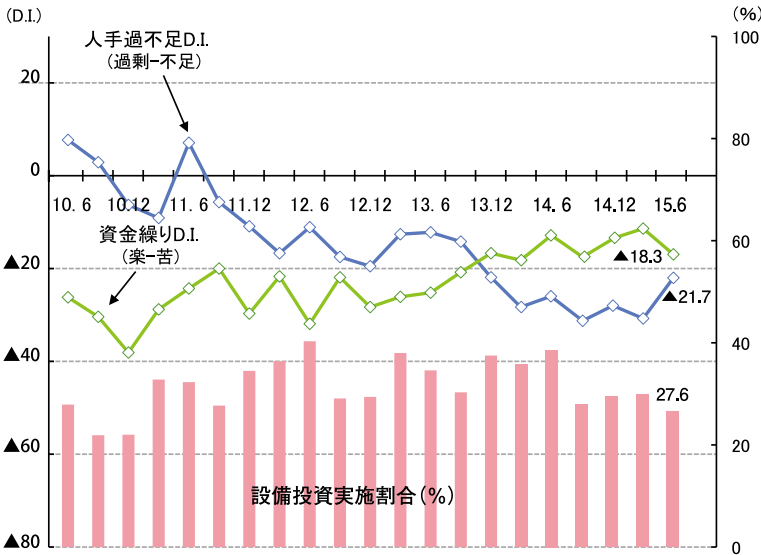

※ 部分は、前期比で悪化した項目

三重県内におけるヒト・モノ・カネの動き

人手不足感は緩和され、資金繰り判断D.I.は低下した。

○雇用(ヒト)

人手過不足判断D.I.は▲21.7(マイナスは人手「不足」超)と、前期比11.3㊦の改善となった。

○設備投資(モノ)

設備投資実施企業割合は27.6%と、前期比4.8㊦の低下となった。

○資金繰り(カネ)

資金繰り判断D.I.は▲18.3と、前期比9.6㊦の低下となった。

県北部と南部の業況

県北部(北勢・伊賀)

業況判断D.I.は4四半期ぶりに低下し、来期も低下の見通し

○直近の業況

2015年4-6月期の三重県北部の業況判断D.I.(実績)は6.6と、前期比10.5㊦の低下となった。業種別では、サービス業で改善、小売業、建設業で横ばい、不動産業、卸売業、製造業で低下となった。

○来期の見通し

2015年7-9月期の見通しは0と、当期比6.6㊦低下の予想である。業種別では、卸売業、不動産業で改善、製造業、サービス業で横ばい、建設業、小売業で低下の予想である。