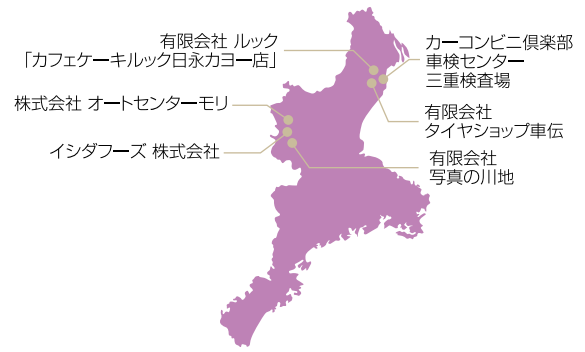

有限会社 写真の川地

しゃしんのかわち

紹介金庫 / 北伊勢上野信用金庫
(企業支援部:059-354-9975)

業種: 写真撮影業

ふとした瞬間のキラキラした笑顔、何気ないしぐさ、夢、家族の温かさを、切り取り心に残します。普段目と目がとまるところへ、家族が集まる部屋に飾って、幸福感、ときには勇気・元気をもらってください。明治10年創業 / 5代目 代表取締役 川地清広(富士フィルム営業写真コンテスト・東海四県写真コンクール・コダックポートレートコンテスト・富士フォトコンテストの他、多数の賞を受賞)

求める案件(マッチング情報)

発注	
受注	10年後、20年後に見たとき 思い出が蘇る写真を未来にお届けします。

主要取扱商品等

スタジオ撮影、成人、家族、七五三、ブライダル・ポートレート、証明写真、学校卒業アルバム等

住所 〒518-0622 三重県名張市桔梗が丘2番町3街区5番地
TEL 0595-65-1932 FAX 0595-65-3646

HPアドレス
Eメール kawachi@e-net.or.jp

このコーナーは、各信用金庫のお取引先企業様を紹介する「誌上ビジネスマッチング」です。
 ぜひ、皆様の販路拡大やビジネスの連携にお役立て下さい。
 お問い合わせは、直接掲載企業様まで、もしくは紹介信用金庫までご連絡下さい。

有限会社 タイヤショップ車伝 くるまてん

紹介金庫 / 北伊勢上野信用金庫
 (企業支援部:059-354-9975)

業種: タイヤ・ホイール販売、自動車用タイヤ修理

当社は平成6年に「車伝製作所」から会社組織に変更し、「有限会社タイヤショップ車伝」となりました。今後とも当店でご購入いただいたお客様のタイヤはもとより、タイヤのトラブル等でお困りのお客様に誠心誠意をもちまして、スピーディーかつ正確に対応していく所存でございます。どうぞよろしくお願い申し上げます。