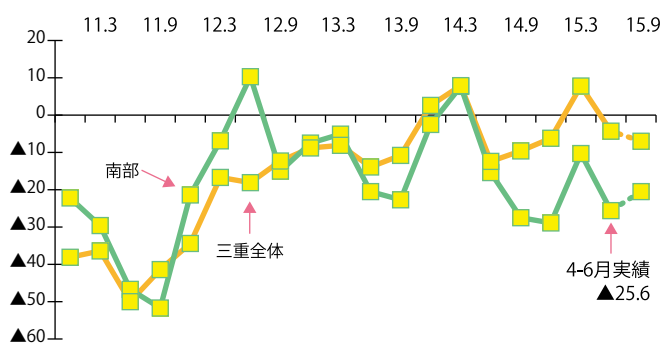

県南部(中南勢・東紀州)

業況判断D.I.は2四半期ぶりに低下するも、来期は改善の見通し

○直近の業況

2015年4-6月期の三重県南部の業況判断D.I.(実績)は▲25.6と、前期比15.4㊦の低下となった。業種別では、製造業、卸売業、小売業、不動産業で横ばい、建設業、サービス業で低下となった。

○来期の見通し

2015年7-9月期の見通しは▲20.5と、当期比5.1㊦改善の予想である。業種別では、卸売業、建設業で改善、製造業、サービス業、不動産業で横ばい、小売業で低下の予想である。