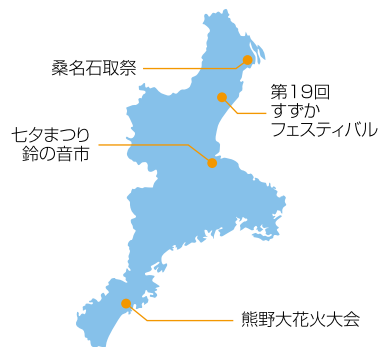

〈鬼ヶ城大仕掛〉フィナーレを飾る「鬼ヶ城大仕掛」では、国の名勝天然記念物でもある鬼ヶ城の岩場や洞窟を利用して、仕掛花火を行います。中でも、鬼ヶ城の岩場に、8号玉から二尺玉までの花火玉を直に置いてそのまま爆発させる大迫力の「鬼ヶ城大地爆」は、花火玉自体の爆発音や爆風に加えて、岩場での反射音や洞窟での響鳴音も加わり大迫力を演出しています。

紀北信用金庫

七夕まつり・鈴の音市(松阪市)

● 平成27年8月1日(土) 17:00~21:30まで

当日は平生町から本町までを歩行者天国とし、市民団体等が多くのブースを設け、ナイアガラ花火などいろいろな催事を実施します。

【開催場所】 阪内川大橋・魚町橋河畔、松阪市本町~平生町

【問い合わせ先】 松阪商工会議所地域振興課 TEL.0598-51-7811

三重信用金庫

桑名石取祭(桑名市)

● 平成27年8月1日(土)・2日(日)

四百年の歴史と伝統を誇る「桑名石取祭」は、桑名を代表する夏の風物詩であり、桑名の伝統文化の代名詞となっています。また、国指定重要無形民俗文化財として指定を受けた由緒正しい祭礼です。「桑名石取祭」の醍醐味は、鉦や太鼓を打ち鳴らすところにあり、「日本一やかましい祭り」と言われています。

【場所】 三重県桑名市本町春日神社周辺

【問い合わせ先】 桑名市物産観光案内所 TEL.0594-24-5416
桑名石取祭保存会 TEL.0594-24-6085

桑名信用金庫

信用金庫では、人と人とのつながりを大切にしていきたいと願い、地域イベントなどへの参加による交流を行っています。

第19回すずかフェスティバル(鈴鹿市)

●平成27年8月1日(土)・2日(日)

鈴鹿の夏の風物詩、「市民が創り、誰もが参加でき主役になれる祭」を趣旨とし、19回目の開催となるすずかフェスティバル。鈴鹿市内だけでなく、市外・県外より88チーム、約2,300名の踊り子が参加し、暑い演舞を披露してくれます。弁天山公園メイン会場の他、白子駅前会場、ハンター会場、サンズ会場、みどりの大地会場の計5会場開催され、地元夏祭りと同様開催される場所もあり、どの会場も見どころ満載です。飲食屋台や体験イベント等、楽しいイベントがたくさん用意されていますので、是非、お出かけください。