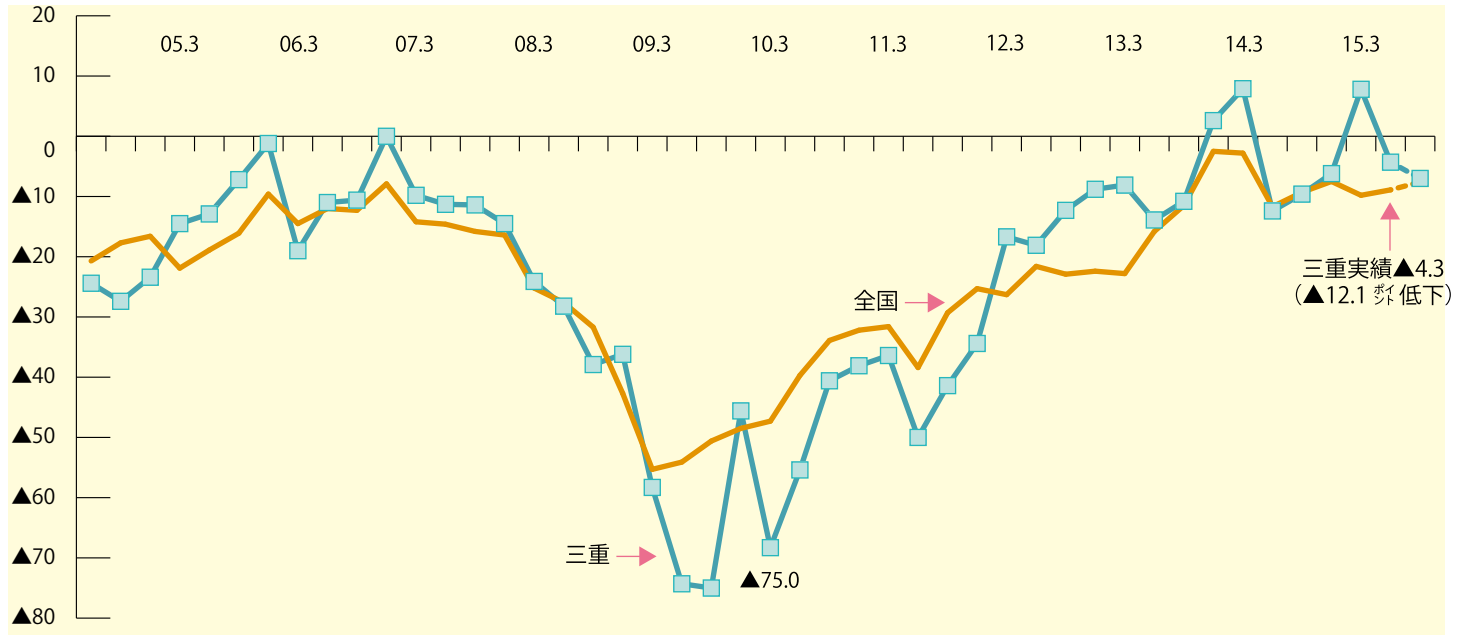

三重県景況レポート

中小企業景況動向調査(2015年4～6月期調査)より

三重県内の中小企業 業況判断D.I.の推移

三重県の業況判断D.I.は、4四半期ぶりに低下する

◆直近の業況

- ○2015年4～6月期(実績)の三重県内における信用金庫取引先中小企業の業況判断D.I.は▲4.3と、4四半期ぶりに低下となった。(前期比12.1%の低下)
- ○全国の信用金庫取引先中小企業の業況判断D.I.は▲8.9と前期より0.9%改善している。

◆来期の見通し

- ○2015年7～9月期の三重県業況判断D.I.(予想)は▲7.0と、当期比2.7%の低下を見込む。

業種別にみた直近の業況判断D.I.

三重県内の業種別では、小売業で横ばい、不動産業、卸売業、製造業、建設業、サービス業で低下となった。

		全産業	製造業	卸売業	小売業	サービス業	建設業	不動産業
三 重	15.3 実績	7.8	0.0	0.0	▲25.0	6.7	28.0	40.0
	15.6 実績	▲4.3	▲17.4	▲18.2	▲25.0	0.0	16.0	10.0
	15.9 予想	▲7.0	▲17.4	9.1	▲43.8	0.0	0.0	20.0
全 国	15.3 実績	▲9.8	▲8.6	▲18.7	▲25.6	▲10.5	8.3	2.7
	15.6 実績	▲8.9	▲9.4	▲13.0	▲23.0	▲4.6	1.2	5.5
	15.9 予想	▲7.6	▲6.7	▲9.6	▲22.5	▲6.8	3.4	2.3

※ 部分は、前期比で悪化した項目