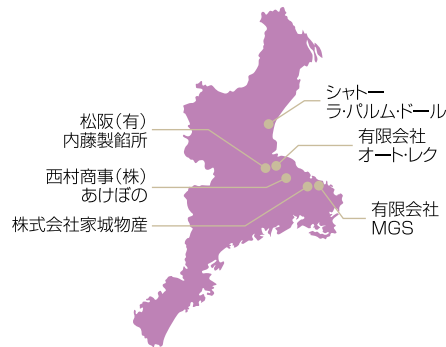

このコーナーは、各信用金庫のお取引先企業様をご紹介する「誌上ビジネスマッチング」です。
ぜひ、皆様の販路拡大やビジネスの連携にお役立て下さい。
お問い合わせは、直接掲載企業様まで、もしくは紹介信用金庫までご連絡下さい。