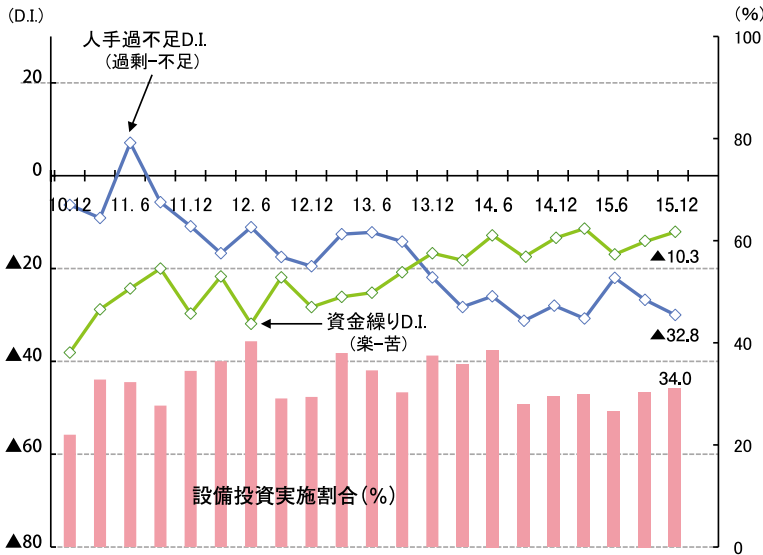

三重県内におけるヒト・モノ・カネの動き

人手不足感は強まり、資金繰り判断D.Iは改善した。

- ○雇用(ヒト)
  人手過不足判断D.Iは▲32.8(マイナスは人手「不足」超)と、前期比6.9ポイントの低下となった。
- ○設備投資(モノ)
  設備投資実施企業割合は34.0%と、前期比0.3ポイントの上昇となった。
- ○資金繰り(カネ)
  資金繰り判断D.Iは▲10.3と、前期比4.0ポイントの改善となった。