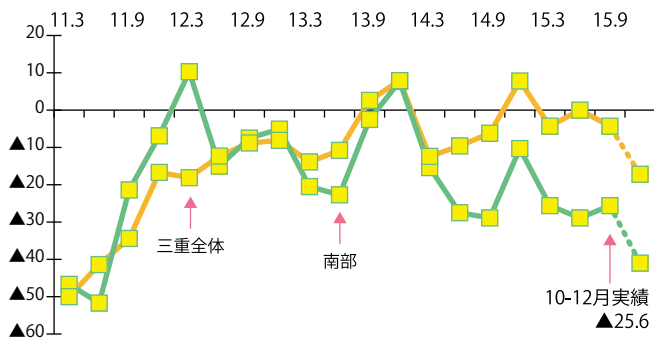

県南部(中南勢・東紀州)

業況は小幅改善するも、来期は低下の見通し

- ○直近の業況
  2015年10-12月期の三重県南部の業況判断D.I.(実績)は▲25.6と、前期比3.3ポイントの改善となった。業種別では、卸売業、建設業で改善、サービス業、不動産業で横ばい、製造業、小売業で低下となった。
- ○来期の見通し
  2016年1-3月期の見通しは▲41.0と、当期比15.4ポイント低下の予想である。業種別では、小売業で改善、製造業で横這い、建設業、不動産業、卸売業、サービス業で低下の予想である。