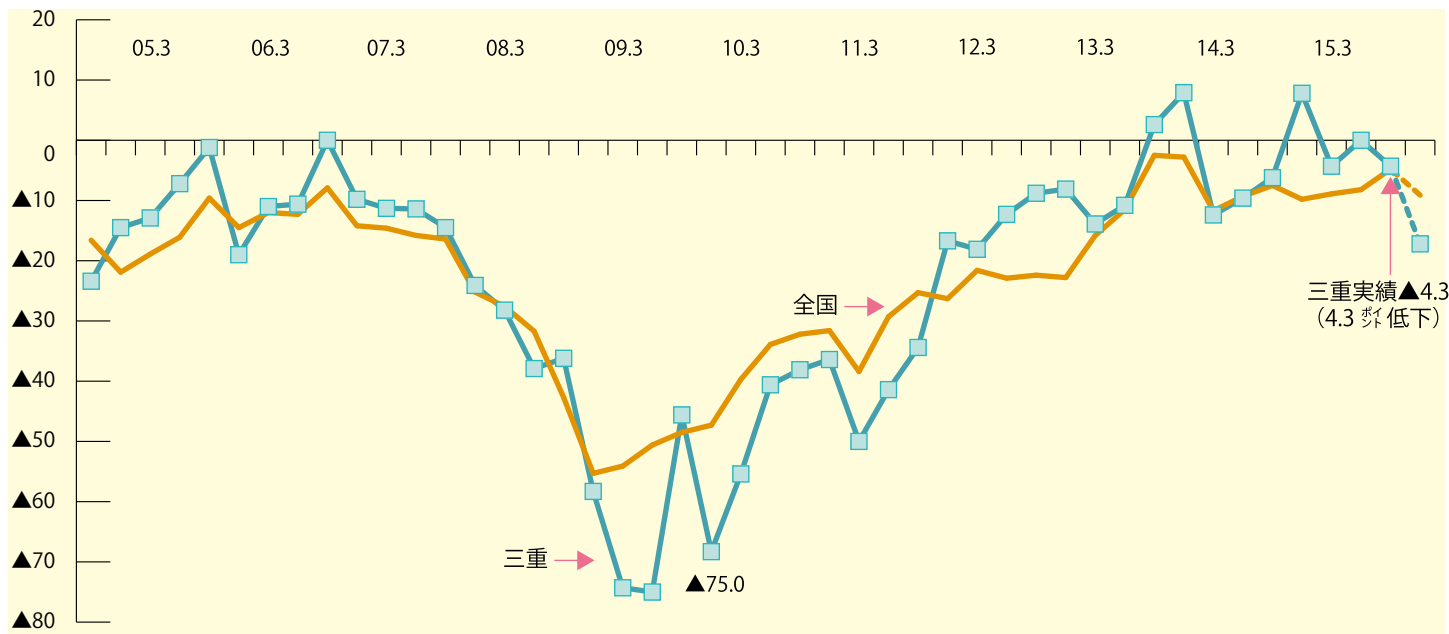

お客さま紹介コーナー ● 誌上ビジネスマッチング5~12P

三重の北から南から ● 地域イベントなどで紹介13・14P

三重のうまいどころ ● 地域グルメ・銘菓ご紹介15P

三重県信用金庫協会

三重県景況レポート

中小企業景況動向調査(2015年10～12月期調査)より

三重県内の中小企業 業況判断D.I.の推移

三重県の業況は、四半期ぶりに低下し、来期も一段と低下の見通し