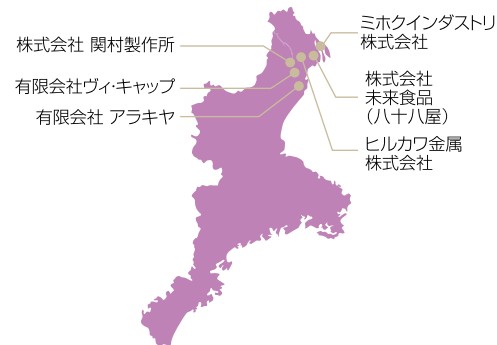

求める案件(マッチング情報)

発注	金属プレス金型設計
受注	金属プレス金型・金属プレス部品全般・その他金属部品加工

主要取扱商品等

自動車部品を主に各種金属プレス金型・金属プレス部品全般

住所 〒511-1113 三重県桑名市長島町押付70番地7
TEL 0594-42-1100 FAX 0594-42-2265

HPアドレス 準備中
Eメール info@mihoku.com

このコーナーは、各信用金庫のお取引先企業様を紹介する「誌上ビジネスマッチング」です。
 ぜひ、皆様の販路拡大やビジネスの連携にお役立て下さい。
 お問い合わせは、直接掲載企業様まで、もしくは紹介信用金庫までご連絡下さい。