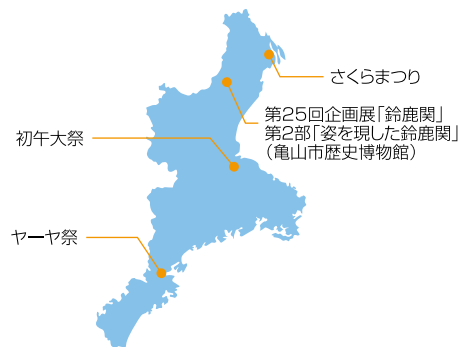

紀北信用金庫

初午大祭(松阪市)

●宵宮/2月29日(月) ●本日/3月1日(火) ●余福祭/3月2日(水)

毎年3月初めの午の日を中心に前後三日間に渡って行われ、県内の仏教寺院の祭礼としては最大の初午大祭となる。この地方に春を呼ぶ行事として厄年の男女や一般の参詣客で街中が賑わう。参道や境内には露店が立ち並び、中でも「厄をはじさる」という縁起玩具の「猿はじき」や「厄をねじ伏せる」という説のある「ねじりおとし」が販売され、人々はこれを買って一年の無事を祈る。

【開催場所】松阪駅前周辺商店街、岡寺山継松寺

【交通のご案内】JR・近鉄松阪駅より徒歩5分。

【お問い合わせ】松阪市観光協会 Tel:0598-23-7771 / 岡寺山継松寺 Tel:0598-21-0965

三重信用金庫

さくらまつり(桑名市)

●平成28年4月1日(金)~15日(金)

桑名市民のみなさんの憩いの場である九華公園にて、毎年恒例の「さくらまつり」が開催されます。公園内にはソメイヨシノ、しだれ桜、山桜など450本余りが植えられており、お花見に来た多くのお客さまで大変にぎわいます。また、開花状況にもよりますが、3月下旬から4月上旬には「桑名水郷舟めぐり」や夜間のライトアップも実施します。昨年の「桑名水郷舟めぐり」はたいへん好評であったため、秋にも開催したほです。

桑名信用金庫

第25回企画展「^{すずかのせき}鈴鹿関」第2部「姿を現した鈴鹿関」(亀山市歴史博物館)

●平成28年1月4日(月)~3月6日(日) 休館:火曜日

古代国家を防御する拠点として重要な役割を果たした三関(さんげん)。国内に3か所しかなかったその関のひとつが鈴鹿関です。平成17年度に亀山市関町新所で確認され、10年に及ぶ発掘調査を行ってきました。発掘調査では、鈴鹿関の痕跡と大量の瓦が出土しました。なかでも、1点のみ出土した重圏文軒丸瓦(じゅうけんものきまるがわら)という8世紀中頃に作られた特徴ある文様の軒丸瓦に注目し、伊勢国内から同じ文様の軒瓦を集めて展示しています。鈴鹿関跡の発掘調査地点ごとに、どのような遺構・遺物が確認されたのか、そこからわかる鈴鹿関の具体的な姿について詳しく展示する初めての機会ですので、ぜひお越しください。

【開館時間】午前9時~午後5時(入館:午後4時30分まで) 【企画展観覧料】無料

【問い合わせ先】亀山市歴史博物館 亀山市若山町7-30 Tel:0595-83-3000

北伊勢上野信用金庫

信用金庫では、人と人とのつながりを大切にしていきたいと願い、地域イベントなどへの参加による交流を行っています。

三重県信用金庫協会は伊勢志摩サミットを応援しています。

伊勢志摩サミット
三重県民会議

志摩サミット三重県民会議シンボルマーク