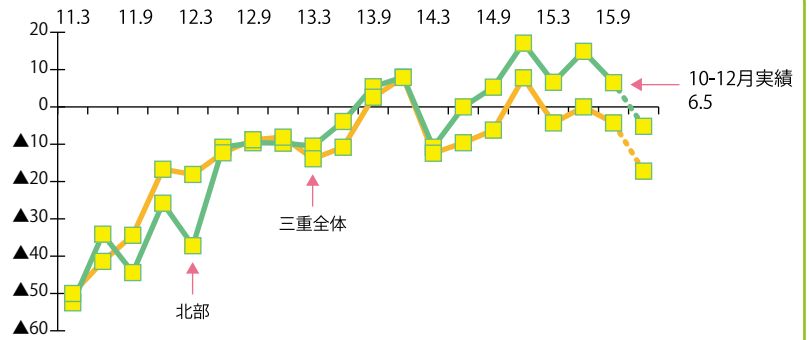

業種別にみた直近の業況判断D.I.

三重県内の業種別では、卸売業、不動産業で改善、サービス業、製造業、小売業、建設業で低下となった。

		全産業	製造業	卸売業	小売業	サービス業	建設業	不動産業
三 重	15.9 実績	0.0	▲4.3	▲45.5	▲31.3	13.8	20.0	25.0
	15.12 実績	▲4.3	▲13.0	▲33.3	▲37.5	3.3	16.0	30.0
	16.3 予想	▲17.2	▲4.3	▲41.7	▲43.8	▲20.0	▲8.0	10.0
全 国	15.9 実績	▲8.2	▲8.4	▲14.7	▲21.2	▲6.5	3.7	6.5
	15.12 実績	▲4.8	▲4.0	▲7.7	▲20.3	▲5.2	9.1	4.9
	16.3 予想	▲9.1	▲8.3	▲13.4	▲22.7	▲9.5	1.9	4.8

※ 緑色部分は、前期比で悪化した項目

三重県内におけるヒト・モノ・カネの動き

人手不足感は強まり、資金繰り判断D.Iは改善した。

- 雇用(ヒト)
人手過不足判断D.Iは▲32.8(マイナスは人手「不足」超)と、前期比6.9ポイントの低下となった。
- 設備投資(モノ)
設備投資実施企業割合は34.0%と、前期比0.3ポイントの上昇となった。
- 資金繰り(カネ)
資金繰り判断D.Iは▲10.3と、前期比4.0ポイントの改善となった。

県北部と南部の業況

県北部(北勢・伊賀)

業況は低下し、来期も低下の見通し

- 直近の業況
2015年10-12月期の三重県北部の業況判断D.I.(実績)は6.5と、前期比8.4ポイントの低下となった。業種別では、小売業、不動産業で横這い、サービス業、卸売業、建設業、製造業で低下となった。
- 来期の見通し
2016年1-3月期の見通しは▲5.2と、当期比▲11.7ポイント低下の予想である。業種別では、製造業で改善、卸売業で横ばい、サービス業、小売業、建設業、不動産業で低下の予想である。