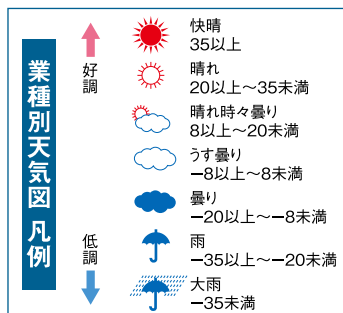

三重県内の業種別では卸売業が改善し、製造業、小売業、サービス業、建設業、不動産業で悪化となった。