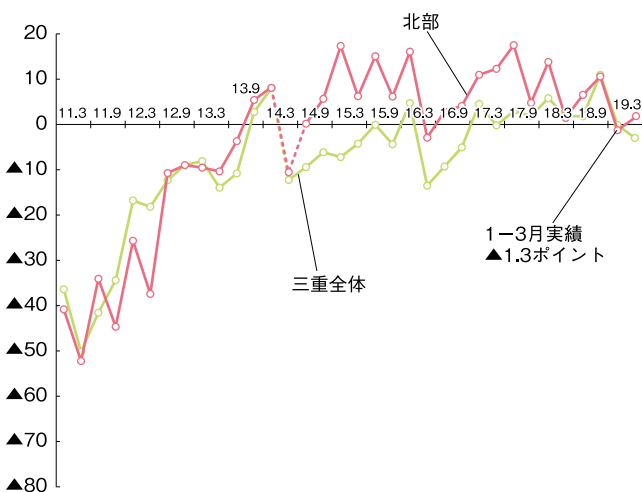

三重県業況調査

北部・南部別に景況&調査員・調査企業のコメントを紹介

[北部]

北勢・伊賀の業況

業況は2年半ぶりに大幅な悪化に転じるも、来期は回復の見通し

○直近の業況

2019年1月～3月期の三重県北部の業況判断D.I.(実績)は▲1.3と、前期比▲11.8ポイントの大幅な悪化となった。業種別では、卸売業で改善、不動産業で横ばい、製造業、小売業、サービス業、建設業で悪化となった。

○来期の見通し

2019年4月～6月期の三重県北部の業況判断D.I.(予想)は1.3で、当期比2.6ポイントで回復の予想である。業種別では製造業、小売業、サービス業で回復、建設業で横這い、卸売業で悪化の予想である。

三重県北部業況グラフ

調査実施時に寄せられた調査企業のコメントをご紹介します

- ・自動車のボディ部品製造としてフル操業状態が続いており、今後も高水準の受注見通し。人手不足が慢性化しており、現場工のレベルアップに向けた社内研修の他、外部専門家を招き社内生産体制の全面見直しによる生産性の改善を図ることで人員増に頼らない体制作りに取り組んでいる。(製造業・自動車部品製造)
- ・現状、ここ数年では原油価格が高止まり傾向にあり、売上は増加している。安価なセルフスタンドや大手ガソリンスタンドに比べ経営基盤は弱いものの、安定した固定客を持っておりフルサービス店の特徴を活かした独自のサービスを展開することで、顧客単価アップに結び付けている。(小売業・ガソリンスタンド)
- ・今年10月の消費税増税を目前に控えて、住宅及びマンションの駆け込み需要もあり好調な業況推移である。一方で人材不足が深刻な経営課題であり、ハローワークを通じた中途採用や人材派遣を利用することで人材の確保に取り組んでいる。(建設業・総合建設)
- ・リニア開通に向けて名古屋駅前の再開発の影響や名古屋駅へ20分以内でアクセスできるメリットを活かし、近鉄沿線での住宅地に対する人気・地価が共に上昇傾向にあり、市街化区域内の農地の宅地転用・開発が進む見通しである。(不動産業・不動産仲介)

[南部]

中南勢・東紀州の業況

業況は悪化するも、2期連続のプラス基調。来期は大幅な悪化の見通し

○直近の業況

2019年1月～3月期の三重県南部の業況判断D.I.(実績)は2.4でプラス基調であるが、前期比▲7.9ポイントの大幅な悪化となった。業種別では卸売業、サービス業で横ばい、製造業、卸売業、建設業、不動産業で悪化となった。

○来期の見通し

2019年4～6月期の三重県南部の業況判断D.I.(予想)は▲14.6で、当期比▲17.0ポイントで大幅な悪化の予想である。業種別では卸売業、サービス業で回復、不動産業で横這い、製造業、小売業、建設業で悪化の予想である。