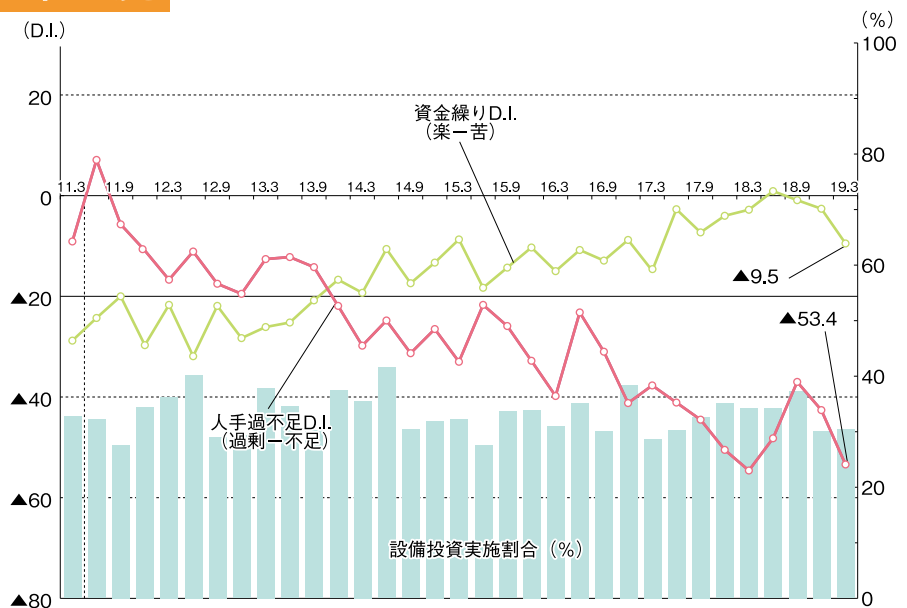

業種別にみた直近の業況判断DI[天気図表記]

三重県内の業種別では卸売業が改善し、製造業、小売業、サービス業、建設業、不動産業で悪化となった。

		全産業	製造業	卸売業	小売業	サービス業	建設業	不動産業
三重	19.3 実績	☁	☁	☀	☁	☁	☀	☀
	19.6 予想	☁	☁	☁	☂	☁	☁	☀
全国	19.3 実績	☁	☁	☁	☁	☁	☀	☀
	19.6 予想	☁	☁	☁	☁	☁	☁	☀

三重県内におけるヒト・モノ・カネの動き

人手不足、資金繰り判断は2期連続悪化、設備投資実施割合はプラスに転じた。

○雇用(ヒト)

人手過不足判断D.I.は▲53.4(マイナスは人手「不足」超)と、前期比▲10.8ポイント悪化し、高水準の人手不足が続いている。

○設備投資(モノ)

設備投資実施企業割合は30.5%と、前期比0.3ポイントの微増となった。

○資金繰り(カネ)

資金繰り判断D.I.は▲9.5と、前期比▲6.9ポイントで3期連続の悪化となった。

三重県業況調査

北部・南部別に景況&調査員・調査企業のコメントを紹介

[北部]

北勢・伊賀の業況

業況は2年半ぶりに大幅な悪化に転じるも、来期は回復の見通し

○直近の業況

2019年1月～3月期の三重県北部の業況判断D.I.(実績)は▲1.3と、前期比▲11.8ポイントの大幅な悪化となった。業種別では、卸売業で改善、不動産業で横ばい、製造業、小売業、サービス業、建設業で悪化となった。

○来期の見通し