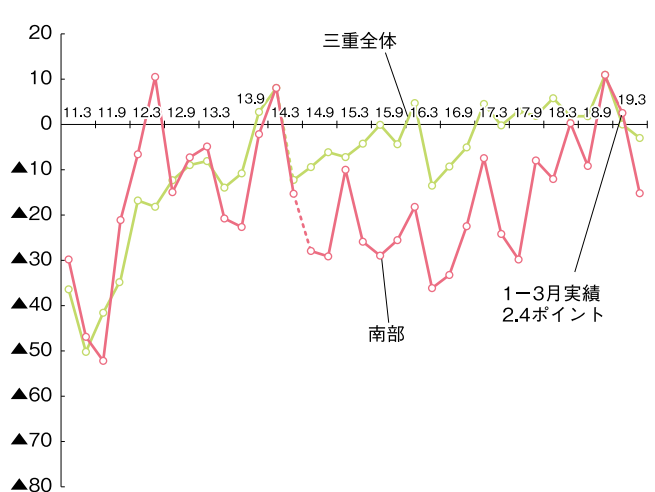

三重県南部業況グラフ

調査実施時に寄せられた調査企業のコメントをご紹介します

- ・春先は学生の卒業旅行シーズンもあり客室稼働率が上昇する中で、今年度は5月の10連休特需もあり売上の増加を見込んでいる。近年、旅行者ニーズの多様化およびネット販売による格安チケットの利用により収益確保が厳しい環境下において、自社の強みである新鮮な魚海産物による料理の提供や伊勢湾を一望できる景観を活かし、顧客情報の管理やDM発送などの販促活動の強化により、リピーター客の取り込みを図っている。(サービス業・旅館)
- ・今年度中に開発見込みの宅地及び新築住宅受注は消費税増税の影響もあり完売するなど好調な受注が続いている。津波対策として海岸沿いの低地から高台への移住・新築ニーズが高まっており、山間部での宅地開発用地の不足が課題となっている。(不動産業・不動産販売)
- ・新年度は学生向けのスポーツ用品・衣料の需要期で、例年並みに推移する見通し。スポーツ用品市場は縮小傾向にあるが、種目によっては上向きの兆しも出てきている。大手スポーツ専門店の進出により影響を受けており、ネット販売や外商(学校販売)強化を図ることで差別化を図っている。(小売業・スポーツ用品販売)