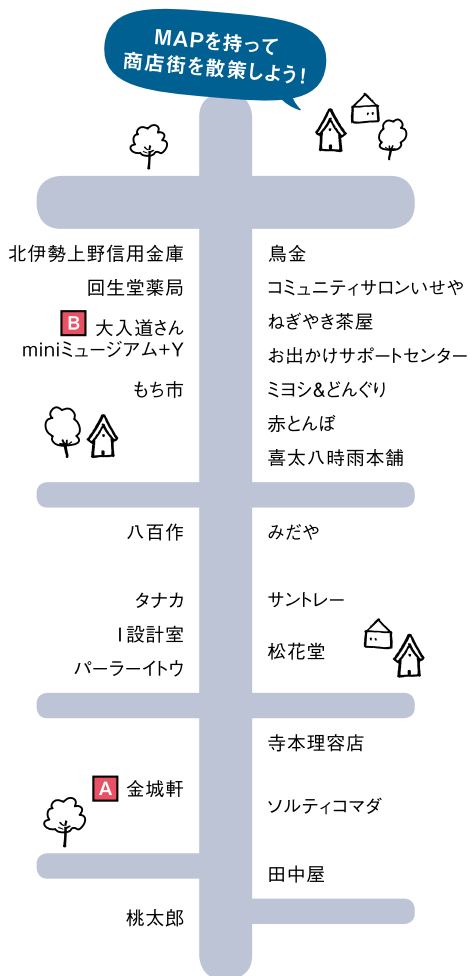

四日市本町通り商店街MAP

1.中央通り。新・日本街路樹100景に選ばれている 2.昭和15年頃の四日市本町通り商店街 3.現在の四日市本町通り商店街 4.近鉄四日市駅(昭和32年)。未舗装の道を多く人が行き交っていたという。当時は珍しかった電光掲示板が目引く 5.喜太八時雨本舗の奥山眞弘代表取締役 6.大入道さんminiミュージアム+Yの水谷宣夫館長 7.四日市一番街商店街振興組合の中村裕行専務理事(左)と、四日市諏訪商店街振興組合の水谷武生専務理事 8.鎌倉時代の創建と伝わる諏訪神社。秋の四日市祭は、からくり山車や大名行列で大いににぎわいました。