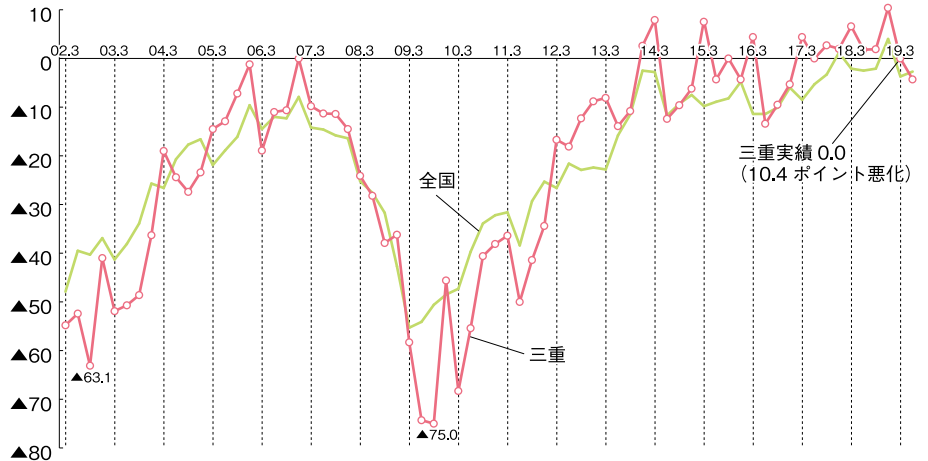

業種別にみた直近の業況判断DI[天気図表記]

三重県景況レポート

三重県の業況は大幅に悪化。来期も悪化の見通し

直近の業況

2019年1月～3月期(実績)の三重県内における信用金庫取引先中小企業の業況判断D.I.は0.0、前期比▲10.4ポイントと2年半ぶりに大幅な悪化となった。

全国の信用金庫取引先中小企業の業況判断D.I.は▲3.7となり、前期比▲7.7ポイントの悪化となった。

三重県内の中小企業 業況判断DIの推移