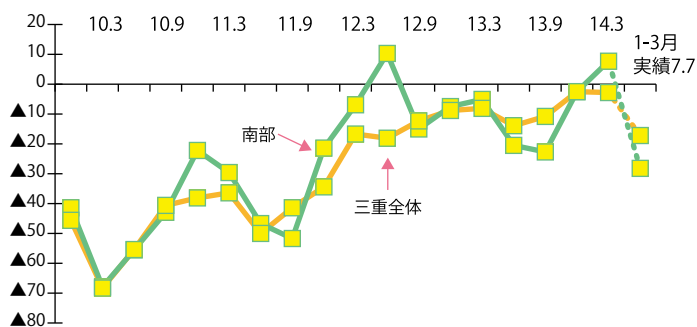

※ 部分は、前期比で悪化した項目

三重県内におけるヒト・モノ・カネの動き

人手不足感はさらに強まり、資金不足感もやや強まっている。

○雇用(ヒト)

人手過不足判断D.I.は▲29.8(マイナスは人手「不足」超)と、前期比▲7.9ポイント低下し、人手不足感がさらに強まった。

○設備投資(モノ)

設備投資実施企業割合は35.6%と、前期比▲1.9ポイントの低下となった。

○資金繰り(カネ)

資金繰り判断D.I.は▲19.3と、前期比▲2.6ポイントの悪化となった。設備投資実施企業割合は、やや低下し、資金不足感はやや強まっている。

県北部と南部の業況

県北部(北勢・伊賀)

今期は改善、来期は大幅悪化の見通し

○直近の業況

2014年1-3月期の三重県北部の業況判断D.I.(実績)は8.0と、前期比+2.6ポイントの改善となった。業種別では、卸売業、建設業、小売業の3業種で大幅改善、製造業、不動産業、サービス業で悪化となった。

○来期の見通し

2014年4-6月期の見通しは▲18.7と、当期比▲26.7ポイント大幅悪化の予想である。業種別では、製造業以外で大幅悪化の予想である。

県南部(中南勢・東紀州)

今期は改善、来期は大幅悪化の見通し

○直近の業況

2014年1-3月期の三重県南部の業況判断D.I.(実績)は7.7と、前期比+10.2ポイントの大幅改善となった。業種別では製造業、建設業、卸売業の3業種で大幅改善、不動産業、小売業、サービス業で悪化となった。