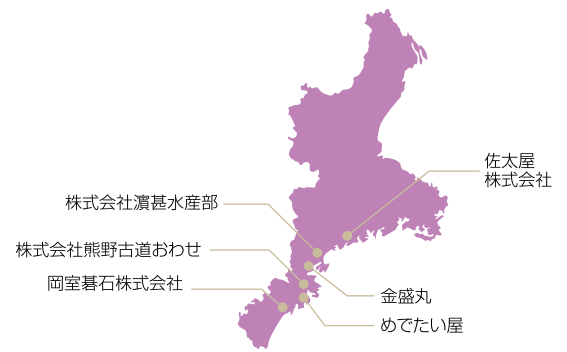

紹介金庫 / 紀北信用金庫
(業務部:0597-23-2341)

業種: 水産加工品販売 / 食ビジネス

主に地元で水揚げされた魚を加工し、節類を生産しています。日本料理をはじめ、各種料理に利用される節類を、全国にある飲食業者に発送、販売を行っています。天保元年創業。変わらぬ味を守り続けています。ぜひ、ひと手間加えただしの味をご賞味ください。

求める案件(マッチング情報)

発注	水産業者様とのマッチングにより魚の安定供給を図りたい。
受注	販路拡大のため、食品メーカー様、飲食店様とのマッチングを希望します。

めでたい屋

紹介金庫 / 紀北信用金庫
 (業務部:0597-23-2341)

業種: 食ビジネス

「めでたい屋」は三重県尾鷲市の南岸・熊野灘を望む小さな漁村三木浦(みきうら)で、真鯛のおいしい製品づくりに励む専門店です。一人でも多くの人に潮の香りと幸せが届けられるように頑張っています。

求める案件(マッチング情報)

発注	_____
受注	販路拡大のため、幅広くお取引様を探しております。

主要取扱商品等

めでたい焼、鯛めしの素他鯛加工食品