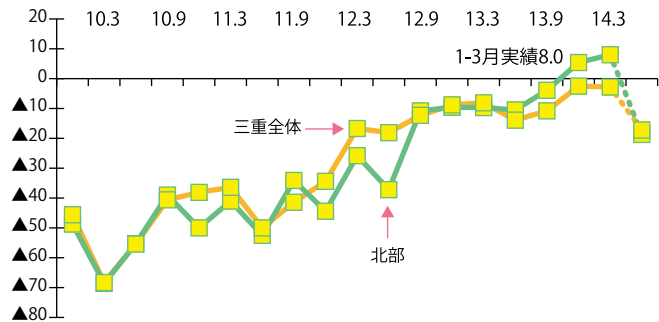

業種別にみた直近の業況判断D.I.

三重県の業況(直近実績)は、大幅に改善しており、業種別では建設業、卸売業、小売業で大幅改善、不動産業、製造業、サービス業で悪化となっている。

		全産業	製造業	卸売業	小売業	サービス業	建設業	不動産業
三 重	13.12 実績	2.6	▲8.7	▲9.1	▲6.3	13.3	0.0	30.0
	14.3 実績	7.9	▲17.4	16.7	0.0	6.5	33.3	10.0
	14.6 予想	▲21.9	▲26.1	▲41.7	▲28.6	▲19.4	▲8.3	▲20.0
全 国	13.12 実績	▲2.5	▲2.3	▲3.8	▲22.0	▲7.7	21.1	7.1
	14.3 実績	▲2.8	▲2.5	▲6.5	▲21.9	▲8.3	20.7	9.8
	14.6 予想	▲17.2	▲15.7	▲22.3	▲37.5	▲15.3	0.0	▲4.1

※ 部分は、前期比で悪化した項目

三重県内におけるヒト・モノ・カネの動き

人手不足感はさらに強まり、資金不足感もやや強まっている。

○雇用(ヒト)

人手過不足判断D.I.は▲29.8(マイナスは人手「不足」超)と、前期比▲7.9ポイント低下し、人手不足感がさらに強まった。

○設備投資(モノ)

設備投資実施企業割合は35.6%と、前期比▲1.9ポイントの低下となった。

○資金繰り(カネ)

資金繰り判断D.I.は▲19.3と、前期比▲2.6ポイントの悪化となった。設備投資実施企業割合は、やや低下し、資金不足感はやや強まっている。

県北部と南部の業況

県北部(北勢・伊賀)

今期は改善、来期は大幅悪化の見通し

○直近の業況

2014年1-3月期の三重県北部の業況判断D.I.(実績)は8.0と、前期比+2.6ポイントの改善となった。業種別では、卸売業、建設業、小売業の3業種で大幅改善、製造業、不動産業、サービス業で悪化となった。

D.I.は景気の変化の方向とスピードをとらえるための指標で、プラス回答割合(良い、増加など)からマイナス回答割合(悪い、減少など)を差し引いて算出しています。例えば、業況判断D.I.の値の高低は、景況感の水準を示しており、また、前期と比べたD.I.の変化幅をみることで、景況感の変化の方向やスピードを読み取ることができます。

(例)

(良い)	普通	(悪い)
40.0%	40.0%	20.0%

 左の場合のD.I値は $40.0 - 20.0 = +20.0$ となります。
 D.Iは景気の向きを表し、D.I値が高いほど景気に勢いがあり、反対に低いほど景気の停滞感が強いこととなります。