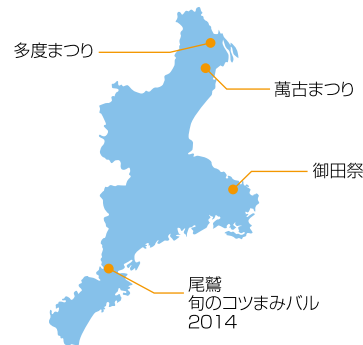

信用金庫では、人と人とのつながりを大切にしていきたいと願い、地域イベントなどへの参加による交流を行っています。