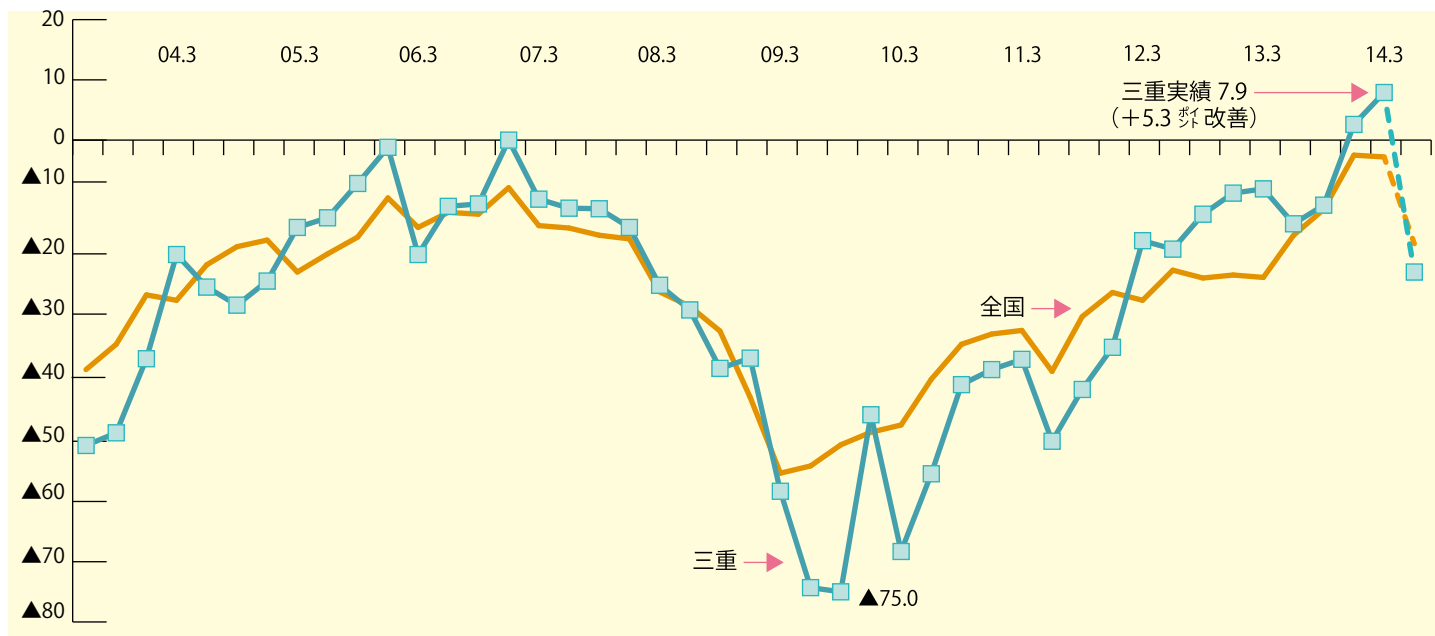

お客さま紹介コーナー ●誌上ビジネスマッチング.....5~12P

三重の北から南から ●地域イベントなどご紹介.....13・14P

三重のうまいどころ ●地域グルメ・銘菓ご紹介.....15P

三重県信用金庫協会

三重県景況レポート

中小企業景況動向調査(2014年1~3月期調査)より

三重県内の中小企業 業況判断D.I.の推移

三重県業況は、3期連続改善し、調査開始(2002年1-3期)以降、最高水準へ