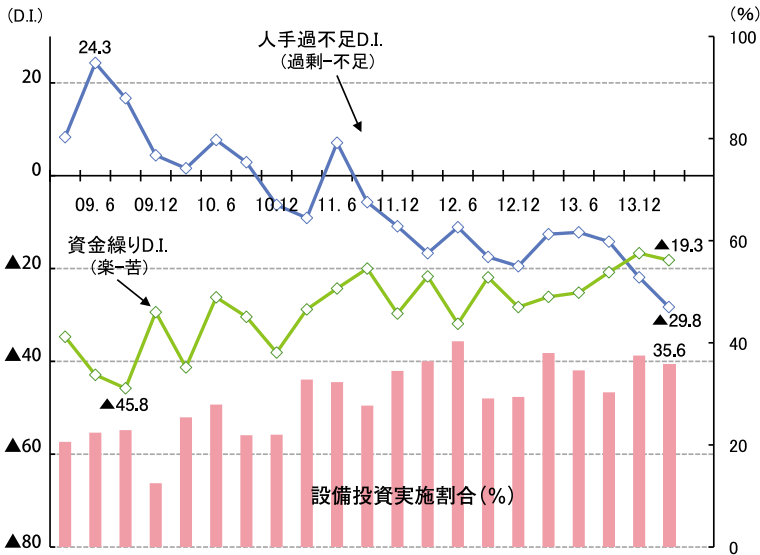

三重県内におけるヒト・モノ・カネの動き

人手不足感はさらに強まり、資金不足感もやや強まっている。

○雇用(ヒト)

人手過不足判断D.I.は▲29.8(マイナスは人手「不足」超)と、前期比▲7.9ポイント低下し、人手不足感がさらに強まった。

○設備投資(モノ)

設備投資実施企業割合は35.6%と、前期比▲1.9ポイントの低下となった。

○資金繰り(カネ)

資金繰り判断D.I.は▲19.3と、前期比▲2.6ポイントの悪化となった。設備投資実施企業割合は、やや低下し、資金不足感はやや強まっている。