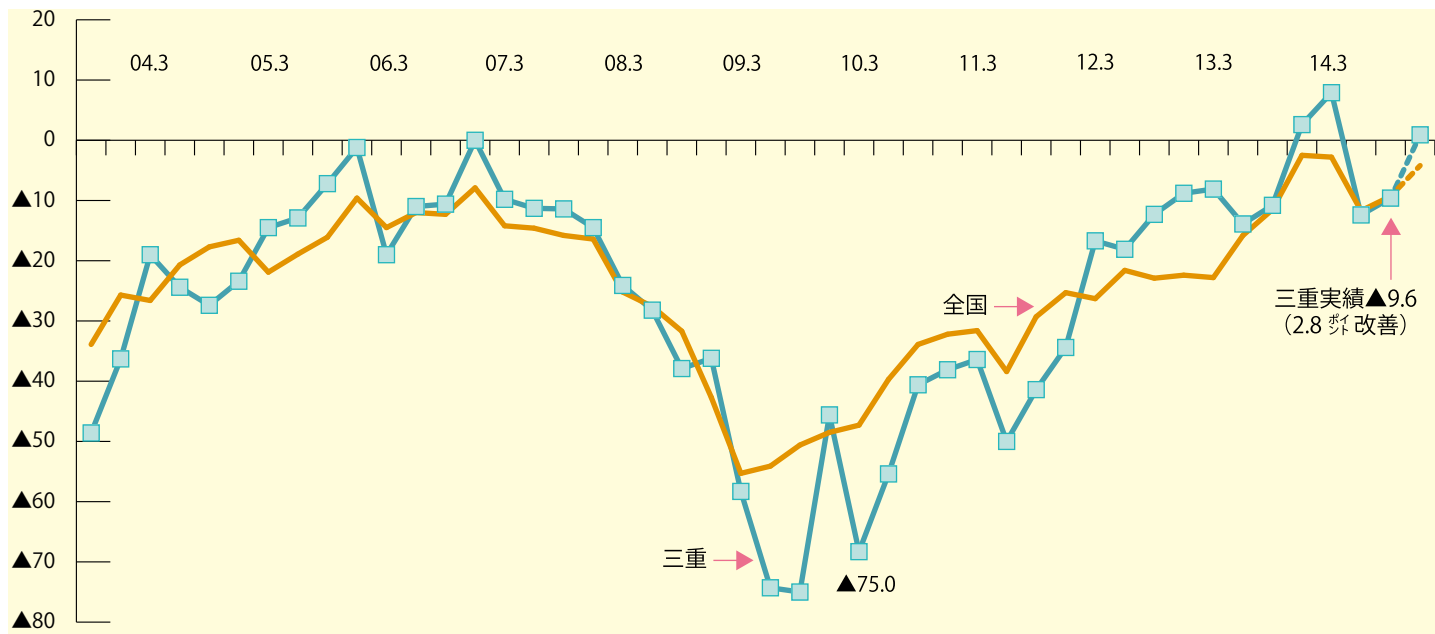

お客さま紹介コーナー ● 誌上ビジネスマッチング …………… 5~12P

三重の北から南から ● 地域イベントなどご紹介 …………… 13・14P

三重のうまいどころ ● 地域グルメ・銘菓ご紹介 …………… 15P

三重県信用金庫協会

三重県景況レポート

中小企業景況動向調査(2014年7~9月期調査)より

三重県内の中小企業 業況判断D.I.の推移

三重県の業況は改善に転じるも、改善幅は予想に比べ小幅にとどまる