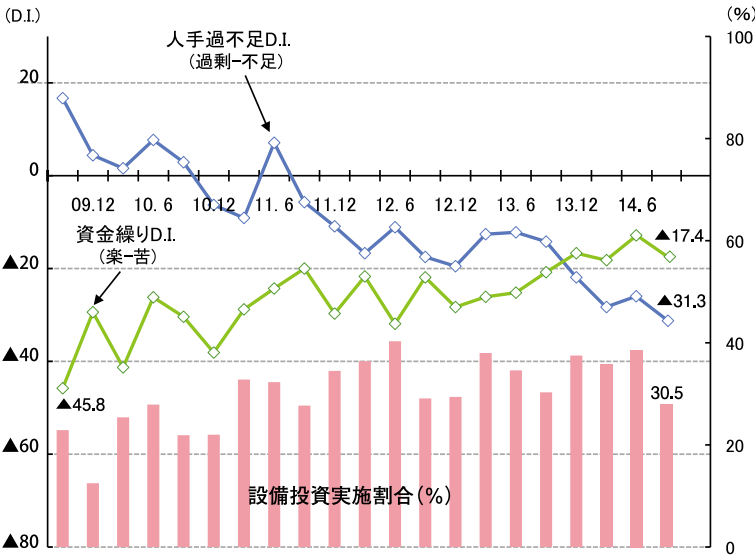

三重県内におけるヒト・モノ・カネの動き

人手不足感は強まり、資金繰り判断D.I.は前期比マイナスとなった。

- ○雇用(ヒト)
  人手過不足判断D.I.は▲31.3(マイナスは人手「不足」超)と、前期比▲6.5%の悪化となった。
- ○設備投資(モノ)
  設備投資実施企業割合は30.5%と、前期比▲11.2%の低下となった。
- ○資金繰り(カネ)
  資金繰り判断D.I.は▲17.4と、前期比▲6.8%の悪化となった。