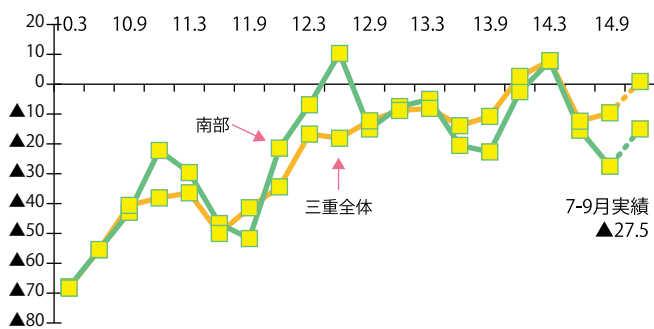

※ 緑色部分は、前期比で悪化した項目

三重県内におけるヒト・モノ・カネの動き

人手不足感は強まり、資金繰り判断D.I.は前期比マイナスとなった。

- 雇用(ヒト)
人手過不足判断D.I.は▲31.3(マイナスは人手「不足」超)と、前期比▲6.5%の悪化となった。
- 設備投資(モノ)
設備投資実施企業割合は30.5%と、前期比▲11.2%の低下となった。
- 資金繰り(カネ)
資金繰り判断D.I.は▲17.4と、前期比▲6.8%の悪化となった。

県北部と南部の業況

県北部(北勢・伊賀)

今期の業況は改善、来期はやや悪化の見通し

- 直近の業況
2014年7-9月期の三重県北部の業況判断D.I.(実績)は0と、前期比10.8%の改善となった。業種別では、サービス業、不動産業、卸売業、建設業で改善、小売業で横ばい、製造業で悪化となった。
- 来期の見通し
2014年10-12月期の見通しは9.3と、当期比9.3%改善の予想である。業種別では、不動産業、小売業、製造業で改善、卸売業、建設業で横ばい、サービス業で悪化の予想である。

県南部(中南勢・東紀州)

今期の業況は悪化、来期は改善の見通し

- 直近の業況
2014年7-9月期の三重県南部の業況判断D.I.(実績)は▲27.5と、前期比▲12.1%の悪化となった。業種別では、製造業、小売業で改善、建設業で横ばい、不動産業、卸売業、サービス業で悪化となった。
- 来期の見通し
2014年10-12月期の見通しは▲15.0と、当期比12.5%改善の予想である。業種別では、建設業、製造業、不動産業、小売業で改善、サービス業で横ばい、卸売業で悪化の予想である。

D.I.は景気の変化の方向とスピードをとらえるための指標で、プラス回答割合(良い、増加など)からマイナス回答割合(悪い、減少など)を差し引いて算出しています。例えば、業況判断D.I.の値の高低は、景況感の水準を示しており、また、前期と比べたD.I.の変化幅をみることで、景況感の変化の方向やスピードを読み取ることができます。

(例)

良い	普通	悪い
40.0%	40.0%	20.0%

(良い) (悪い)
 左の場合のD.I値は $40.0 - 20.0 = +20.0$ となります。
 D.Iは景気の向きを表し、D.I値が高いほど景気に勢いがあり、反対に低いほど景気の停滞感が強いこととなります。