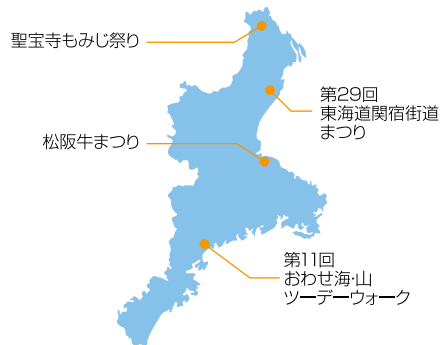

松阪肉すき焼きの振る舞い(無料2,000食限定)、松阪茶業組合におけるお茶
の振る舞い、「特産松阪肉・調理実演イベント」、大道芸人によるパフォーマンス、
「もちまき」などのおいしい楽しい催しが行われます。

クラギ文化ホールでは、あべ静江さんのチャリティコンサートが行われ、コン
サート終了後には特産松阪牛などが当たる「まつさかのええもん大抽選会」も
行われます。

三重信用金庫

聖宝寺もみじ祭り(いなべ市)

●平成26年11月22日(土)～30日(日)

いなべ市が誇る紅葉の名所「聖宝寺(しょうぼうじ)」。

11月、日本庭園が真っ赤に染まり1年で最も美しい季節を迎え、色とりどりの
イチョウやカエデの紅葉が楽しめます。また、庭園中央にある池には、生い茂
るもみじが映り「さかさもみじ」もご覧いただけます。土・日・祝日にはライトア
ップも実施。散策の所要時間は約1時間ほどですが、途中階段が280段ほどあ
るので、歩きやすい靴でお越しください。

桑名信用金庫

信用金庫では、人と人とのつながりを大切にしていきたいと願い、地域イベントなどへの参加による交流を行っています。

第29回 東海道関宿街道まつり(亀山市)

●平成26年11月2日(日) 10:00~15:00 ※少雨決行

昭和59年に東海道53次 第47番目の関宿が国の「重要伝統的建造物保存地区」に選定されたのを記念して、昭和60年から関宿一帯を会場として、市民による手づくりの祭りです。今年は、伝建選定30年目を迎えることから例年より盛大に開催予定で、メインは、大名行列、おいらん道中、関の山語源の発祥となった山車、街道では特産品の販売、日本最古と言われる関地蔵院では華の花魁ショーなど秋の1日を関宿の歴史を楽しみながら散策をお楽しみください。子どもさんも楽しめる体験コーナーをありますので、親子で参加を!!!!