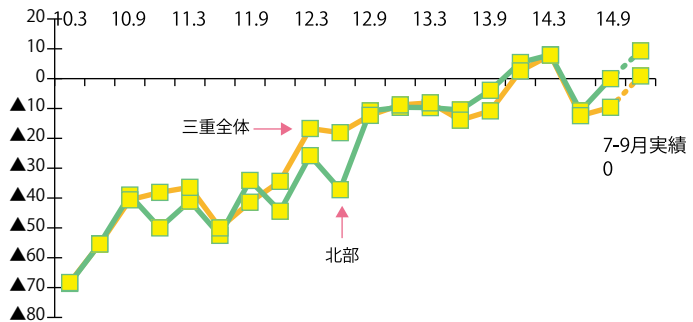

県北部(北勢・伊賀)

今期の業況は改善、来期はやや悪化の見通し

- ○直近の業況
  2014年7-9月期の三重県北部の業況判断D.I.(実績)は0と、前期比10.8%の改善となった。業種別では、サービス業、不動産業、卸売業、建設業で改善、小売業で横ばい、製造業で悪化となった。
- ○来期の見通し
  2014年10-12月期の見通しは9.3と、当期比9.3%改善の予想である。業種別では、不動産業、小売業、製造業で改善、卸売業、建設業で横ばい、サービス業で悪化の予想である。