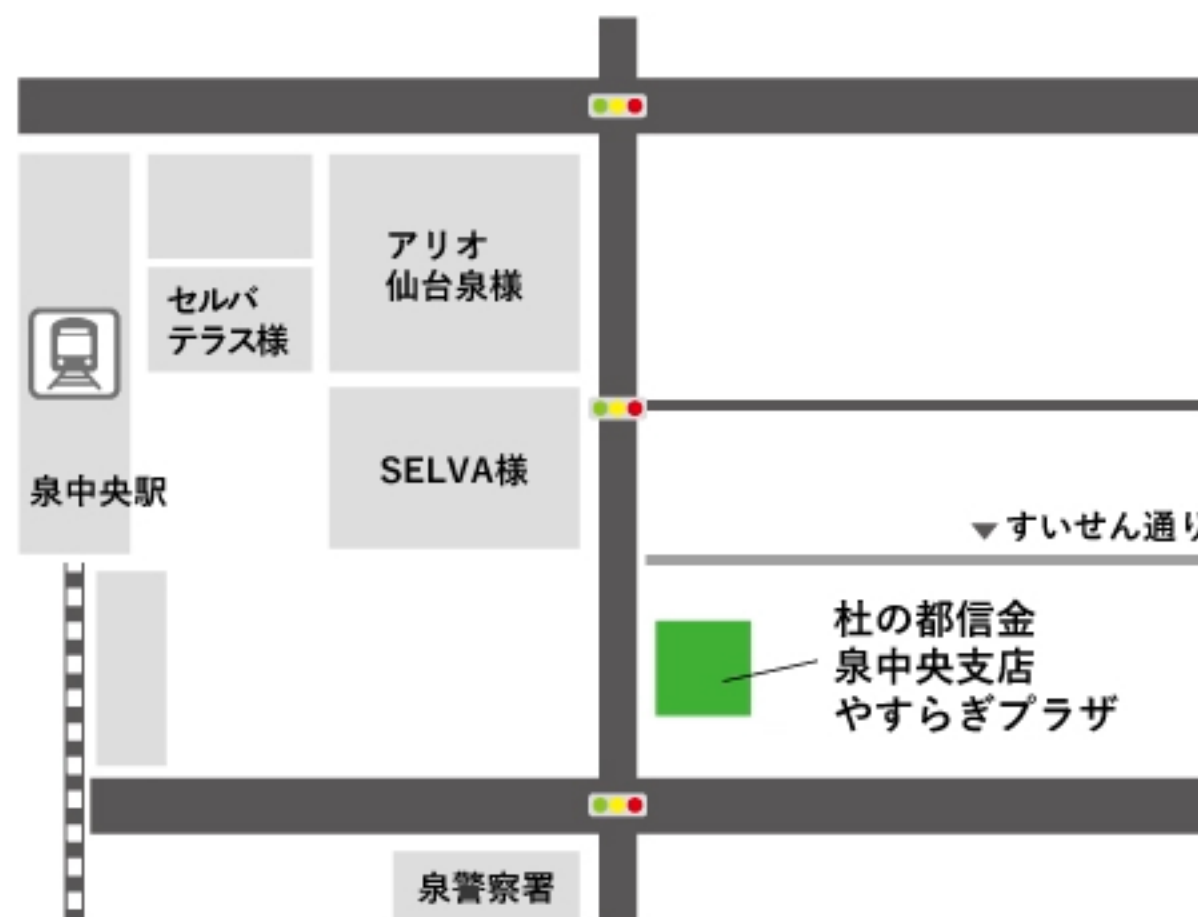

営業時間

平日 / 9:00 ~ 15:00

土曜日 / 9:00 ~ 15:00

電話 / 0120-756-870

仙台市泉区泉中央四丁目3番地の1
杜の都信用金庫泉中央支店内

うれしいこと、と一緒に。

杜の都信用金庫

ふれあいプラザ