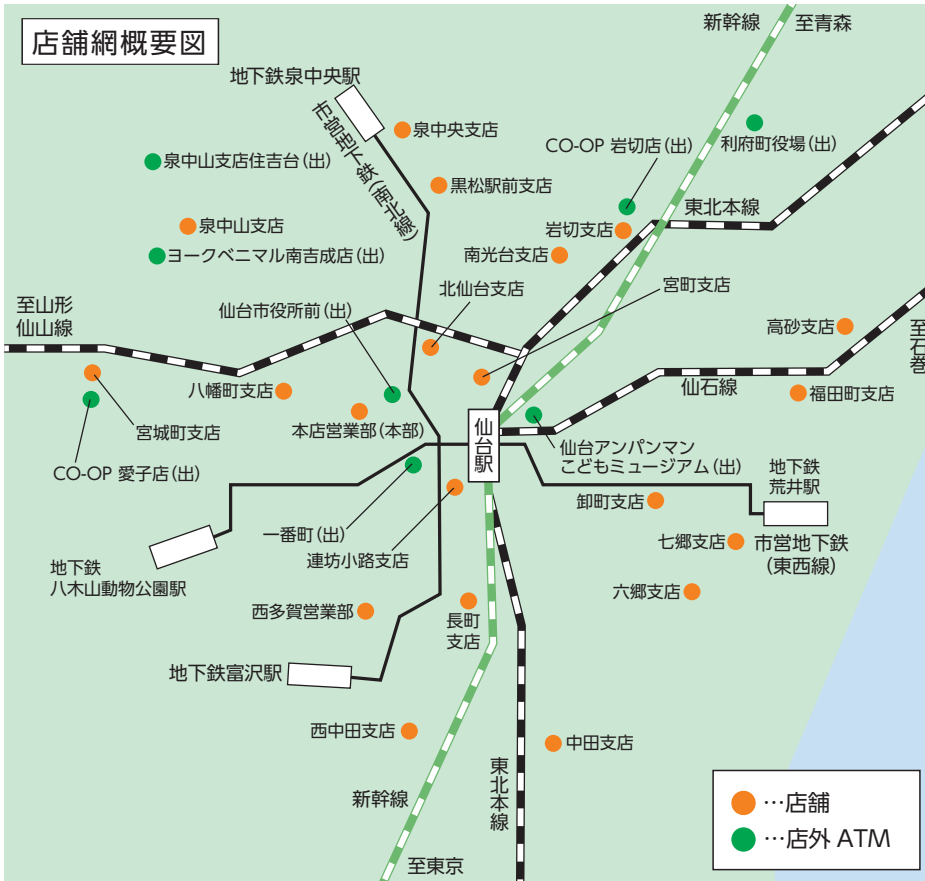

みやぎネット

県内全5信金及び七十七銀行、仙台銀行が提携したATM相互利用サービス「みやぎネット」は平日8:45～18:00までお引出し手数料無料でご利用いただけます。なお、法人カードは本サービス対象外となります。

店外ATMのご案内

	店舗名	キャッシュコーナーご利用時間	
		平日	土曜日・日曜日・祝日
青葉区	仙台市役所前出張所	7:30～21:00	8:00～21:00
	一番町出張所	7:30～21:00	8:00～21:00
	ヨークベニマル南吉成店出張所	8:00～21:00	8:00～21:00
	CO-OP愛子店出張所	8:00～21:00	8:00～21:00
宮城野区	CO-OP岩切店出張所	9:00～21:00	9:00～21:00
	仙台アンパンマン子どもミュージアム出張所(注1)	10:00～18:00	10:00～18:00

	店舗名	キャッシュコーナーご利用時間		
		平日	土曜日・日曜日・祝日	
泉区	泉中山支店住吉台出張所	7:30～21:00	8:00～21:00	
利府町	利府町役場出張所	7:30～21:00	8:00～21:00	
塩竈市	塩竈市役所出張所	7:30～20:00	8:00～20:00	
	イオン多賀城店出張所	8:00～21:00	8:00～21:00	
多賀城市	多賀城市役所出張所	7:30～21:00	8:00～21:00	
	七ヶ浜町	七ヶ浜町役場出張所	7:30～20:00	8:00～20:00

○ゆうちょ銀行カードはすべての店舗でご利用いただけます。
○他金融機関のカードをご利用になる場合は、お持ちのカードの種類により、ご利用いただけない曜日や時間帯があります。
○曜日、祝日に関わらずATMご利用時間内にお手続きいただいたお振込みにつきましては、即時に振込発信となり、ご指定のお受取人様の口座へ入金となります。ただし、お受取人様の金融機関が即時入金に対応していない場合や、お受取人様の口座の条件等により、即時に入金とならない場合があります。
○店外ATMでのお振込みは、キャッシュカードのみのご利用となります。(現金でのお振込みはできません。)
なお、土曜日・日曜日・祝日・12月31日・1月1日・1月2日・1月3日は、全てのATMにおいてキャッシュカードのみのご利用となります。(現金でのお振込みはできません。)
注1:設置先の都合(臨時休業、営業時間の変更等)により、ご利用できない場合がございます。