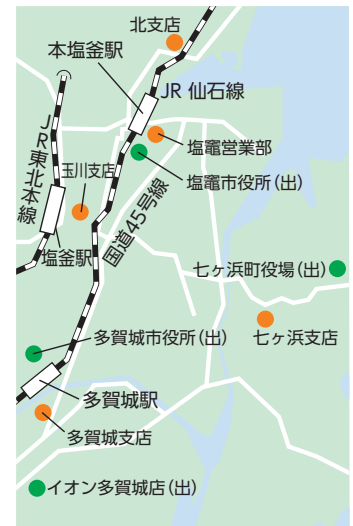

みやぎネット

県内全5信金及び七十七銀行、仙台銀行が提携したATM相互利用サービス「みやぎネット」は平日8:45～18:00までお引出し手数料無料でご利用いただけます。なお、法人カードは本サービス対象外となります。

店外ATMのご案内

	店舗名	キャッシュコーナーご利用時間	
		平日	土曜日・日曜日・祝日
青葉区	仙台市役所前出張所	7:30～21:00	8:00～21:00
	一番町出張所	7:30～21:00	8:00～21:00
	ヨークベニマル南吉成店出張所	8:00～21:00	8:00～21:00
	CO-OP愛子店出張所	8:00～21:00	8:00～21:00
宮城野区	CO-OP岩切店出張所	9:00～21:00	9:00～21:00
	仙台アンパンマン子どもミュージアム出張所(注1)	10:00～18:00	10:00～18:00

	店舗名	キャッシュコーナーご利用時間		
		平日	土曜日・日曜日・祝日	
泉区	泉中山支店住吉台出張所	7:30～21:00	8:00～21:00	
利府町	利府町役場出張所	7:30～21:00	8:00～21:00	
塩竈市	塩竈市役所出張所	7:30～20:00	8:00～20:00	
	イオン多賀城店出張所	8:00～21:00	8:00～21:00	
多賀城市	多賀城市役所出張所	7:30～21:00	8:00～21:00	
	七ヶ浜町	七ヶ浜町役場出張所	7:30～20:00	8:00～20:00

○ゆうちょ銀行カードはすべての店舗でご利用いただけます。
○他金融機関のカードをご利用になる場合は、お持ちのカードの種類により、ご利用いただけない曜日や時間帯があります。
○曜日、祝日に関わらずATMご利用時間内にお手続きいただいたお振込みにつきましては、即時に振込発信となり、ご指定のお受取人様の口座へ入金となります。ただし、お受取人様の金融機関が即時入金に対応していない場合や、お受取人様の口座の条件等により、即時に入金とならない場合があります。
○店外ATMでのお振込みは、キャッシュカードのみのご利用となります。(現金でのお振込みはできません。)
なお、土曜日・日曜日・祝日・12月31日・1月1日・1月2日・1月3日は、全てのATMにおいてキャッシュカードのみのご利用となります。(現金でのお振込みはできません。)
注1:設置先の都合(臨時休業、営業時間の変更等)により、ご利用できない場合がございます。