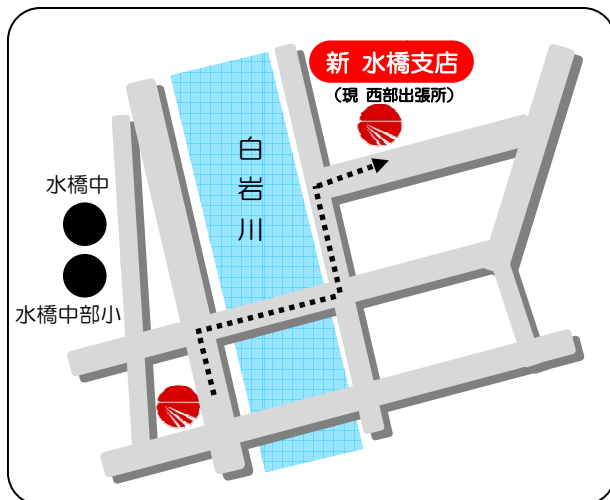

各 位

にいかち信用金庫

店 舗 移 転 の お 知 ら せ

平素は格別のご高配を賜り、厚く御礼申し上げます。

さて、当金庫の「水橋支店（富山市水橋町）」と「泊支店（下新川郡朝日町）」は、下記日程において移転させていただきますので、お知らせ致します。

今後もお客さまにご愛顧いただけますよう、役職員一同、より一層サービスの向上に努めていく所存でございますので、今後とも何卒変わらぬご支援を賜りますようお願い申し上げます。

記

水 橋 支 店				
移 転 日	令和 2 年 3 月 16 日 (月)			
住 所	富山市水橋町 12 番地 ↓ 富山市水橋辻ヶ堂 135-3 番地 (現：西部出張所)			
電話番号	076-478-1151 (番号の変更はございません)			
ATM コーナー 西部出張所 (新水橋支店) (※1)	3/13 (金)	3/14 (土)	3/15 (日)	3/16 (月)
	午後 4 時まで	休 止	休 止	通常営業

泊 支 店				
移 転 日	令和 2 年 3 月 23 日 (月)			
住 所	下新川郡朝日町泊 370 番地 ↓ 下新川郡朝日町泊 418 番地 五叉路 CrossFive 内 1 階			
電話番号	0765-82-0246 (番号の変更はございません)			
ATM コーナー (※2)	3/19 (木)	3/20 (金)	3/21 (土)	3/22 (日)
	午後 4 時まで	休 止	休 止	通常営業

(※1) 令和2年3月13日(金)午後4時をもちまして、水橋支店 ATM コーナー(現在の水橋支店)の営業を終了致します。

(※2) 令和2年3月19日(木)午後4時をもちまして、泊支店 ATM コーナーの営業を終了し、令和2年3月23日(月)から新店舗にて営業を致します。

【お問い合わせ先】お客様相談窓口 (0120) 704-705