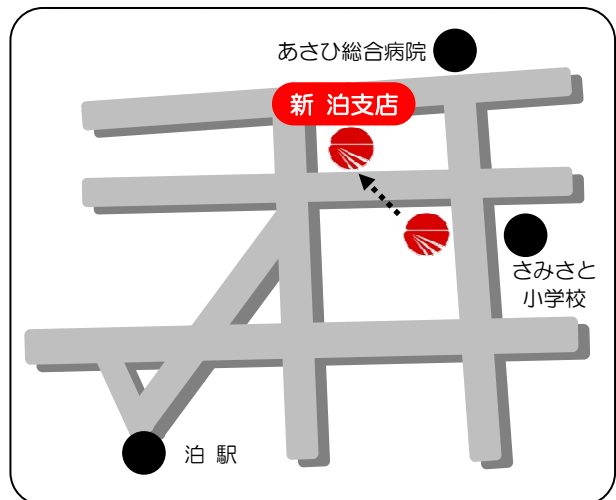

各 位

にいかち信用金庫

店 舗 移 転 の お 知 ら せ

平素は格別のご高配を賜り、厚く御礼申し上げます。

さて、当金庫の「水橋支店（富山市水橋町）」と「泊支店（下新川郡朝日町）」は、下記日程において移転させていただきますので、お知らせ致します。

今後もお客さまにご愛顧いただけますよう、役職員一同、より一層サービスの向上に努めていく所存でございますので、今後とも何卒変わらぬご支援を賜りますようお願い申し上げます。

記

水 橋 支 店				
移 転 日	令和 2 年 3 月 16 日 (月)			
住 所	富山市水橋町 12 番地 ↓ 富山市水橋辻ヶ堂 135-3 番地 (現：西部出張所)			
電話番号	076-478-1151 (番号の変更はございません)			
ATM コーナー 西部出張所 (新水橋支店) (※1)	3/13 (金)	3/14 (土)	3/15 (日)	3/16 (月)
	午後 4 時まで	休 止	休 止	通常営業

泊 支 店				
移 転 日	令和 2 年 3 月 23 日 (月)			
住 所	下新川郡朝日町泊 370 番地 ↓ 下新川郡朝日町泊 418 番地 五叉路 CrossFive 内 1 階			
電話番号	0765-82-0246 (番号の変更はございません)			
ATM コーナー (※2)	3/19 (木)	3/20 (金)	3/21 (土)	3/22 (日)
	午後 4 時まで	休 止	休 止	通常営業

(※1) 令和2年3月13日(金)午後4時をもちまして、水橋支店 ATM コーナー(現在の水橋支店)の営業を終了致します。

(※2) 令和2年3月19日(木)午後4時をもちまして、泊支店 ATM コーナーの営業を終了し、令和2年3月23日(月)から新店舗にて営業を致します。

【お問い合わせ先】お客様相談窓口 (0120) 704-705