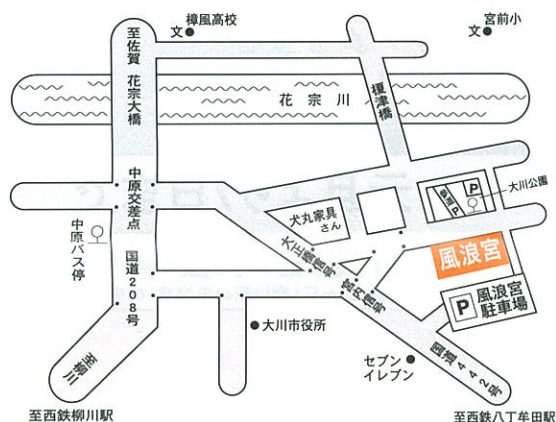

厄年とは、昔より人生成長の段階で大きい曲角毎に通過儀礼として設けられた晴の年祝ですが、精神的にも肉体的にも変化の起きやすい年回りとされています。故に厄年の前年に神前で厄入りの祓いを受け、翌年は大厄よけと共に今後の開運の厄晴れ祈願を受けます。

当宮では下記の通り令和3年～令和4年に亘り厄入り厄晴れの御祈願を厳修致します。

ご祈願お申込は当宮社務所にて受付けております。

●令和3年厄入りの方の御祈願 12月まで受付中

厄入り年令早見表(数え年令)令和3年用

	厄 入 り		
男	平10生 24才	昭56生 41才	昭37生 60才
女	平16生 18才	平2生 32才	昭61生 36才

●令和4年厄入り・厄晴れの方の御祈願 1月1日より受付

厄入り・厄晴れ年令早見表(数え年令)令和4年用

	大 厄 (厄 晴 れ)			厄 入 り		
男	平10生 25才	昭56生 42才	昭37生 61才	平11生 24才	昭57生 41才	昭38生 60才
女	平16生 19才	平2生 33才	昭61生 37才	平17生 18才	平3生 32才	昭62生 36才

厄年祓ご祈願は年中受付けております。

どうぞお詣り下さい。

正月三ヶ日 臨時駐車場案内図

- ◆ 風浪宮駐車場(旧大川中)は1月7日まで駐車できます。
- ◆ 三ヶ日は、係員が誘導致します。

『左儀長祭』

場所：風浪宮

日時：令和4年1月14日(午後7時半より)

感染症拡大防止のため、令和4年は恒例の玉換え神事とボール投げはございません。