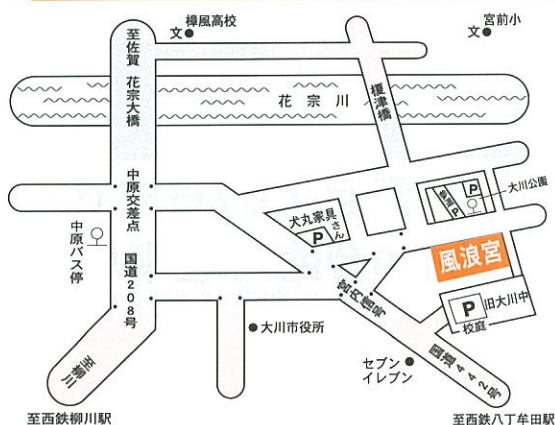

### ●令和2年厄入りの方の御祈願 12月まで受付中

厄入り年令早見表(数え年令)令和2年用

厄 入 り			
男	平9生 24才	昭55生 41才	昭36生 60才
女	平15生 18才	昭64・平元生 32才	昭60生 36才

### ●令和3年厄入り・厄晴れの方の御祈願 1月1日より受付

厄入り・厄祓い年令早見表(数え年令)令和3年用

大 厄 (厄 晴 れ)			厄 入 り			
男	平9生 25才	昭55生 42才	昭36生 61才	平10生 24才	昭56生 41才	昭37生 60才
女	平15生 19才	昭64・平元生 33才	昭60生 37才	平16生 18才	平2生 32才	昭61生 36才

厄年祓ご祈願は年中受付けております。

### 正月三ヶ日 臨時駐車場案内図

- ◆ 旧大川中は1月7日まで駐車できます。
- ◆ 三ヶ日は、係員が誘導致します。

## 『左儀長祭』

場所：風浪宮

日時：令和3年1月14日(午後7時半より)

感染症拡大防止のため、令和3年は恒例の玉換え神事とボール投げはございません。