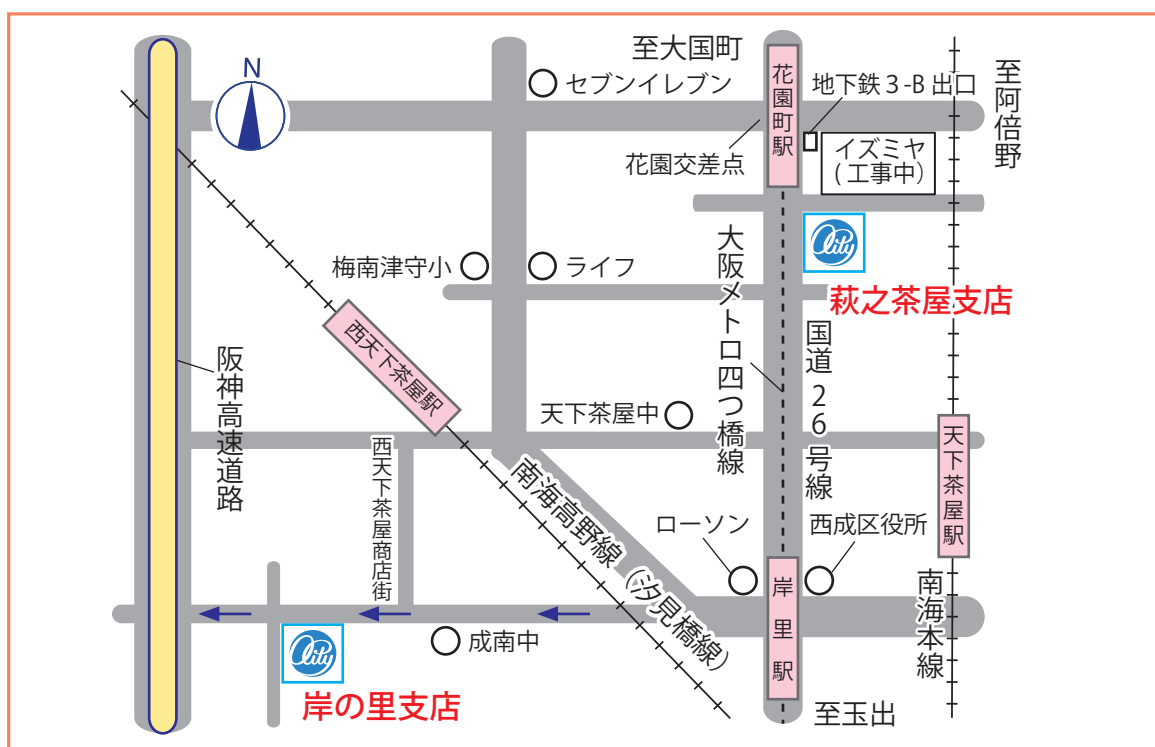

岸の里支店 店舗統合のお知らせ

平素は格別のお引き立てを賜り、厚くお礼申し上げます。

このたび、当金庫 岸の里支店は令和元年11月15日(金)の営業終了をもちまして、萩之茶屋支店に統合させていただきます。

同年11月18日(月)からは、萩之茶屋支店にて営業させていただきます。

皆様には何かとご不便をおかけいたしますが、今後とも一層のご愛顧を賜りますようお願い申し上げます。

岸の里支店のATMコーナーにつきましては、店舗統合の都合上、11月15日(金)の午後5時以降はご利用いただけません。