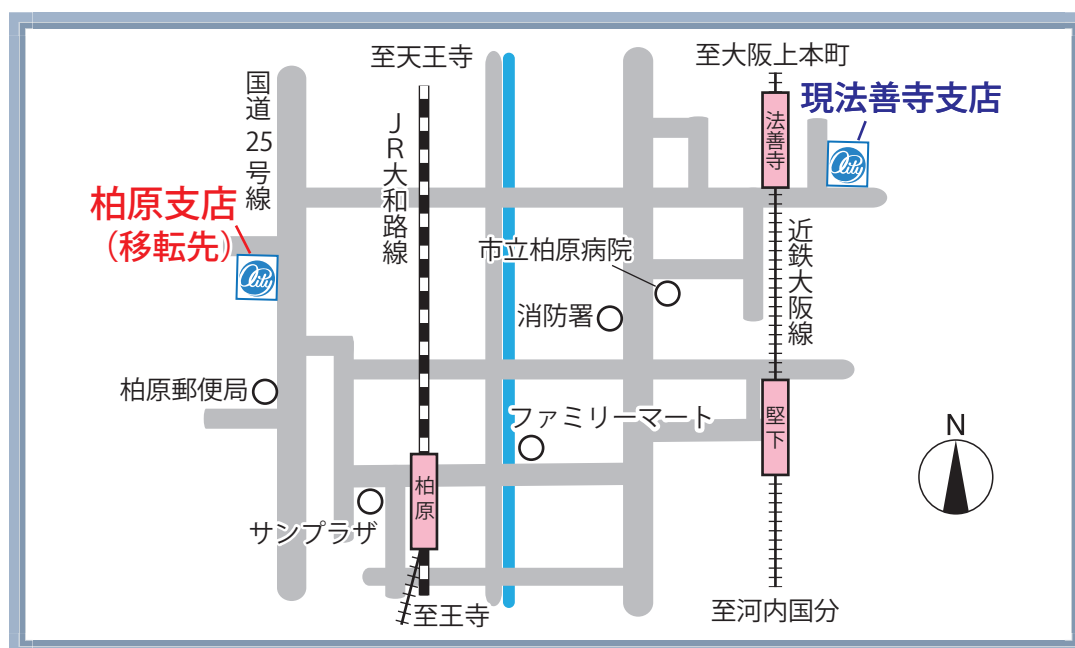

法善寺支店 移転のお知らせ

平素は格別のお引き立てを賜り、厚くお礼申し上げます。
さて、当金庫法善寺支店は、長年にわたりこの地で営業
させていただいておりましたが、このたび当金庫柏原支店
と同じ場所で営業させていただきます。

移転に際しまして、皆様には何かとご不便をお掛けし
ますが、これからも職員一同業務に専心し、皆様にご満足
いただけるよう努めてまいり所存でございますので、今後
とも一層のご愛顧を賜りますようお願い申し上げます。

- ・移 転 日 令和元年12月9日 (月)
- ・移転先住所 柏原市本郷 2-5-27
- ・電話番号 (072) 973-0701 (従来と同じ)