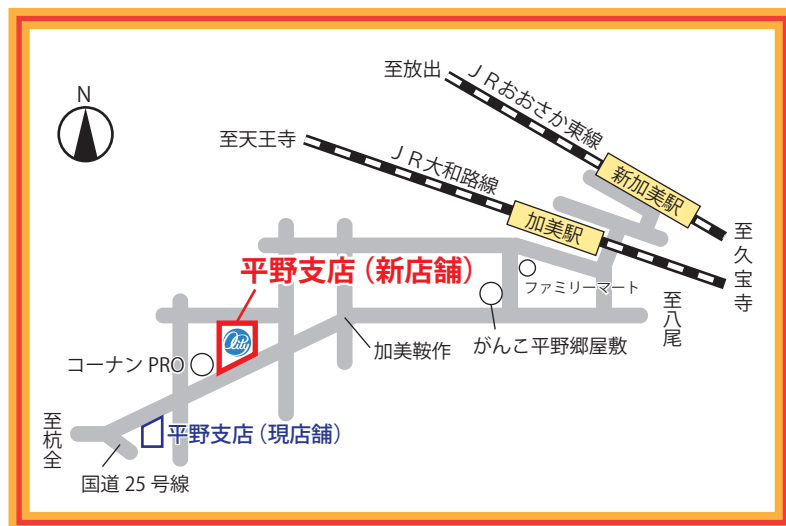

平野支店 新築移転オープン のお知らせ

平素は格別のお引き立てを賜り、厚くお礼申し上げます。
当金庫平野支店は、このたび店舗を新築し、移転させていただき運びとなりました。

これを機に、職員一同業務に専心し、皆様にご満足いただけるよう努めてまいりますので、今後とも一層のご愛顧を賜りますようお願い申し上げます。

■ 窓口の営業

現店舗：令和3年7月30日（金）をもって終了いたします。

新店舗：令和3年8月2日（月）から開始いたします。

■ A T Mの営業

現店舗：令和3年7月30日（金）午後5時をもって終了いたします。

新店舗：令和3年8月2日（月）午前8時から開始いたします。

* A T Mにつきまして、7月31日（土）、8月1日（日）は移転の都合上、
終日ご利用を停止させていただきます。

- ・ 移 転 日 令和3年8月2日（月）
- ・ 移転先住所 大阪市平野区加美西1-17-16
- ・ 電話番号 (06) 6791-9871（従来と同じ）