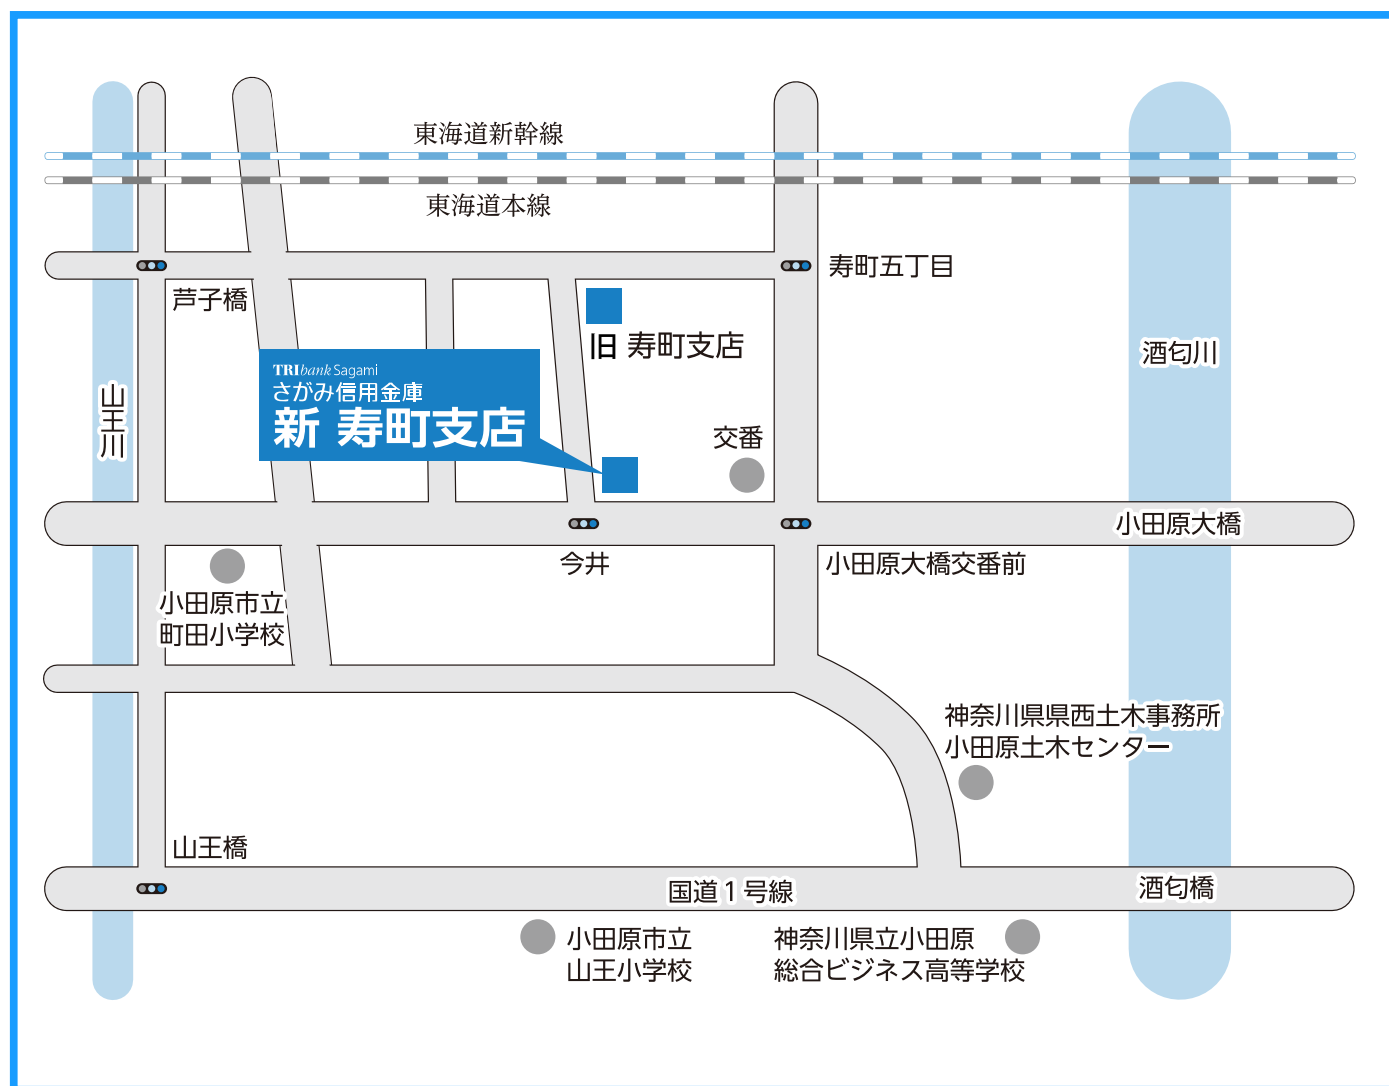

# 寿町支店 店舗統合移転のお知らせ

このたび「寿町支店」は、平成28年3月7日（月）から、東町支店と統合し、以下の通り移転させていただきました。

今後とも、お客さまにご満足いただけるよう努めてまいりますので、引き続き新「寿町支店」をご愛顧賜りたく、お願い申し上げます。

TRi**bank** Sagami  
さがみ信用金庫