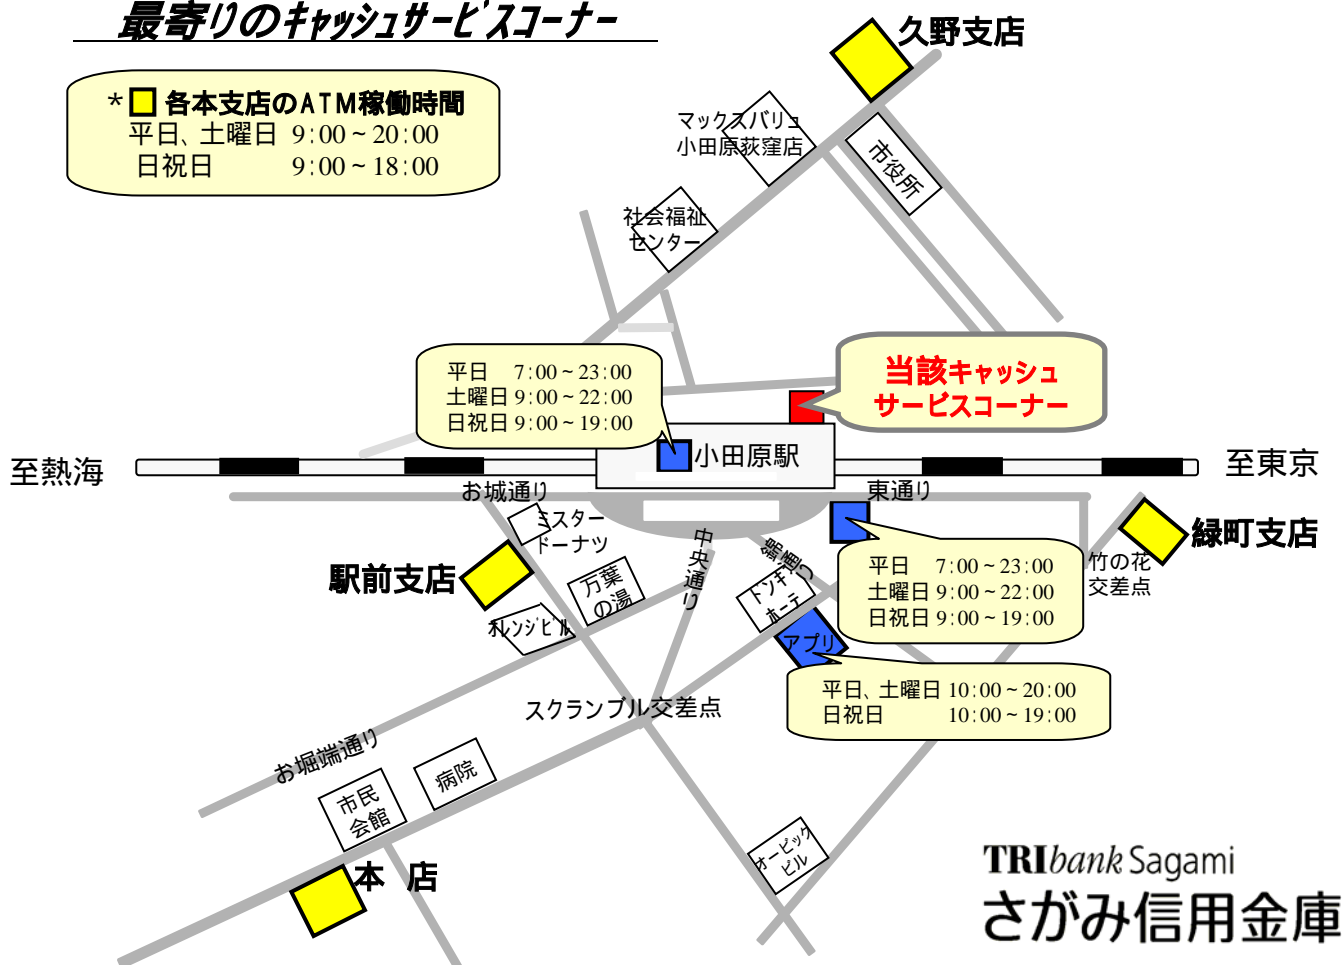

キャッシュサービスコーナー 閉店のお知らせ

JR小田原駅西口出張所キャッシュサービスコーナーは、**平成23年6月3日(金)午後3時**をもちまして閉店させていただきます。

長い間ご愛顧いただきまして、誠にありがとうございました。みなさまには大変ご迷惑をおかけいたしますが、今後は最寄りのキャッシュサービスコーナーをご利用くださいますようお願い申し上げます。

最寄りのキャッシュサービスコーナー

*  各本支店のATM稼働時間

平日、土曜日 9:00～20:00

日祝日 9:00～18:00

TRiBank Sagami
さがみ信用金庫