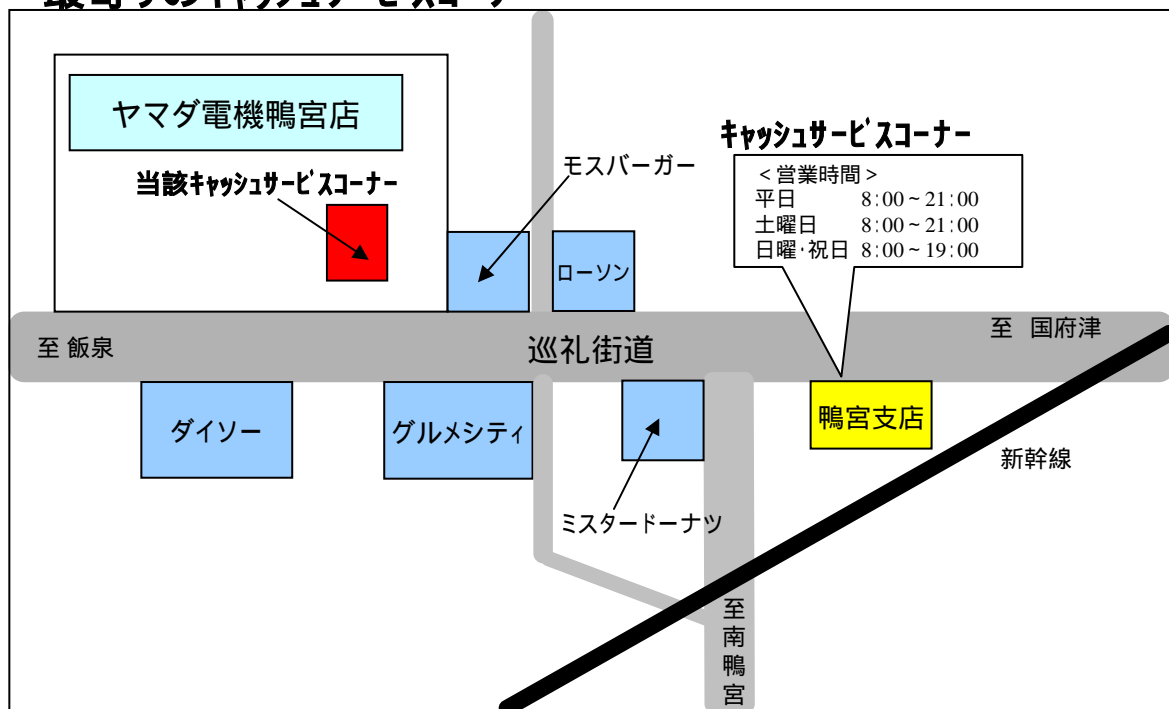

キャッシュサービスコーナー 閉店のお知らせ

鴨宮支店ヤマダ電機テックランド鴨宮店出張所は、**平成22年9月12日(日)午後7時**をもちまして閉店させていただきます。長い間ご愛顧いただき、誠にありがとうございました。

皆さまには大変ご迷惑をおかけ致しますが、今後は、鴨宮支店をはじめ、最寄りのキャッシュサービスコーナーをご利用くださいますようお願い申し上げます。

コンビニエンスストアのATMでも入出金することができます。
(ただし、コンビニエンスストアにより、手数料がかかる場合やご利用いただけない場合もございます。)

最寄りのキャッシュサービスコーナー

TRiBank Sagami

さがみ信用金庫