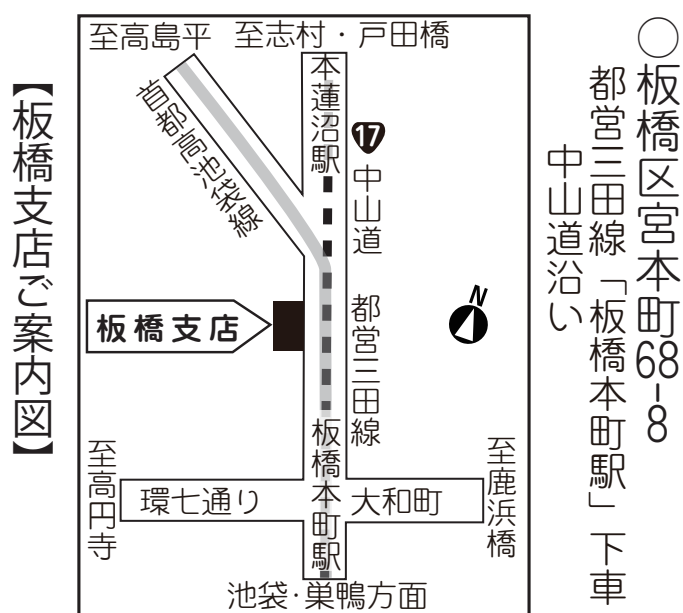

お客様各位

店舗統合のお知らせ

平素は格別のごお引き立てを賜り厚くお礼申し上げます。

さて、東京三協信用金庫足立支店は、平成23年12月2日（金）をもちまして当支店の全営業を終了し、板橋支店へ統合いたしました。当店でのお客様のお取引は、そのまま板橋支店に引継がさせていただきます。

お客様には何かとご不便、ご迷惑をおかけいたしますが、何卒ご理解賜りますようお願い申し上げます。

また、新たに店舗窓口となります板橋支店におきましては、お客様にご満足いただけますよう最大限の努力をいたして参りますので、引き続きご愛顧賜りますようお願い申し上げます。